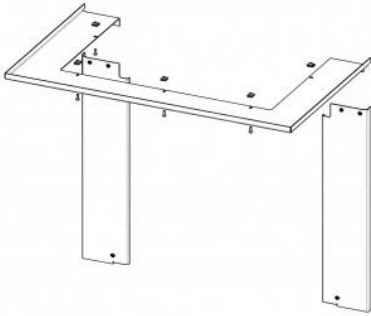

## **RAHMEN HC3LE RAM11**

Die Preise auf Anfrage bei Ihrem Verkäufer

Bestellcode: **HC3LE RAM11**

### **Dieses Zubehör ist bestimmt für**

HEAT C 3G L 50.52.31.24 - Dreiseitiger Kamineinsatz mit hochschiebbarer Tür und geteilter Glasscheibe