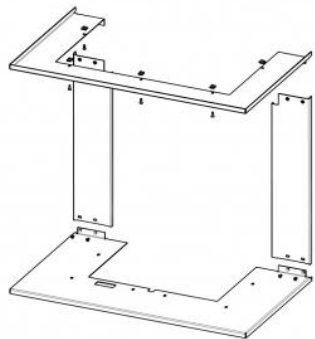

RAHMEN HC3LE RAM12

Die Preise auf Anfrage bei Ihrem Verkäufer
Bestellcode: **HC3LE RAM12**

Dieses Zubehör ist bestimmt für

HEAT C 3G L 50.52.31.24 - Dreiseitiger Kamineinsatz mit hochschiebbarer Tür und geteilter Glasscheibe