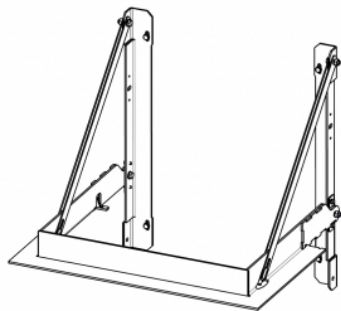

## **RAHMEN HC3LE RAM15 tragender**

Die Preise auf Anfrage bei Ihrem Verkäufer

Bestellcode: **HC3LE RAM15**

### **Dieses Zubehör ist bestimmt für**

HEAT C 3G L 50.52.31.24 - Dreiseitiger Kamineinsatz mit hochschiebbarer Tür und geteilter Glasscheibe