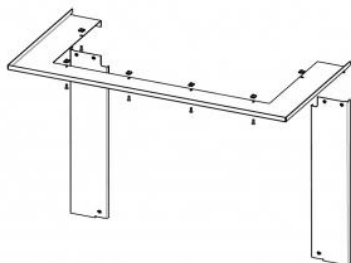

RAHMEN HC3LH RAM11

Die Preise auf Anfrage bei Ihrem Verkäufer

Bestellcode: **HC3LH RAM11**

Dieses Zubehör ist bestimmt für

HEAT C 3G L 65.52.31.24 - Dreiseitiger Kamineinsatz mit hochschiebbarer Tür und geteilter Glasscheibe