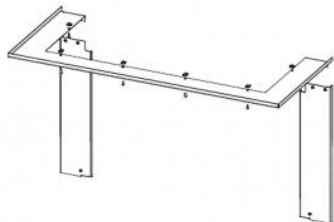

RAHMEN HC3LJ RAM11

Die Preise auf Anfrage bei Ihrem Verkäufer

Bestellcode: **HC3LJ RAM11**

Dieses Zubehör ist bestimmt für

HEAT C 3G L 80.52.31.24 - Dreiseitiger Kamineinsatz mit hochschiebbarer Tür und geteilter Glasscheibe