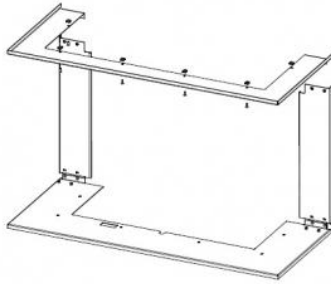

RAHMEN HC3LJ RAM12

Die Preise auf Anfrage bei Ihrem Verkäufer

Bestellcode: **HC3LJ RAM12**

Dieses Zubehör ist bestimmt für

HEAT C 3G L 80.52.31.24 - Dreiseitiger Kamineinsatz mit hochschiebbarer Tür und geteilter Glasscheibe