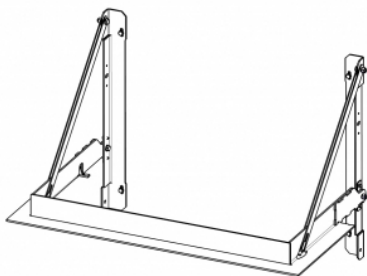

## **RAHMEN HC3LJ RAM15 tragender**

Die Preise auf Anfrage bei Ihrem Verkäufer

Bestellcode: **HC3LJ RAM15**

### **Dieses Zubehör ist bestimmt für**

HEAT C 3G L 80.52.31.24 - Dreiseitiger Kamineinsatz mit hochschiebbarer Tür und geteilter Glasscheibe