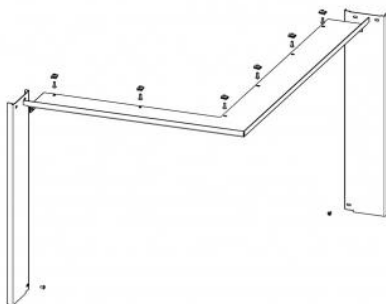

## **RAHMEN HL3LG RAM11**

Die Preise auf Anfrage bei Ihrem Verkäufer  
Bestellcode: **HL3LG RAM11**

### **Dieses Zubehör ist bestimmt für**

HEAT R/L 3G L 65.51.40.24 - Eckiger Kamineinsatz mit hochschiebbarer Tür und geteilter Glasscheibe