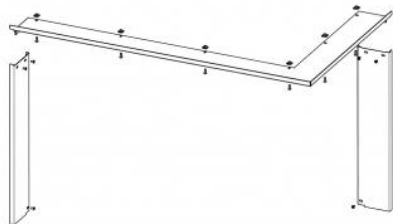

## **RAHMEN HR3LF RAM11**

Die Preise auf Anfrage bei Ihrem Verkäufer

Bestellcode: **HR3LF RAM11**

### **Dieses Zubehör ist bestimmt für**

HEAT R/L 3G L 81.51.40.24 - Eckiger Kamineinsatz mit hochschiebbarer Tür und geteilter Glasscheibe