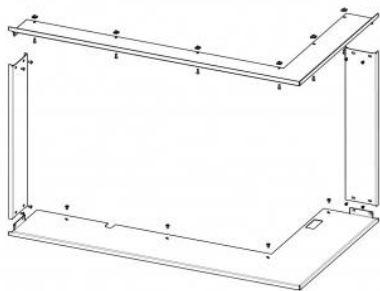

## **RAHMEN HR3LF RAM12**

Die Preise auf Anfrage bei Ihrem Verkäufer  
Bestellcode: **HR3LF RAM12**

### **Dieses Zubehör ist bestimmt für**

HEAT R/L 3G L 81.51.40.24 - Eckiger Kamineinsatz mit hochschiebbarer Tür und geteilter Glasscheibe