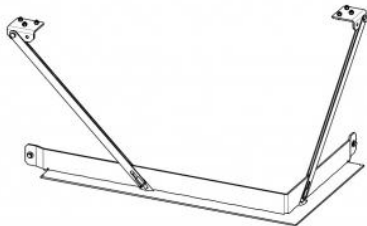

RAHMEN HR3LF RAM15 tragender

Die Preise auf Anfrage bei Ihrem Verkäufer

Bestellcode: **HR3LF RAM15**

Dieses Zubehör ist bestimmt für

HEAT R/L 3G L 81.51.40.24 - Eckiger Kamineinsatz mit hochschiebbarer Tür und geteilter Glasscheibe