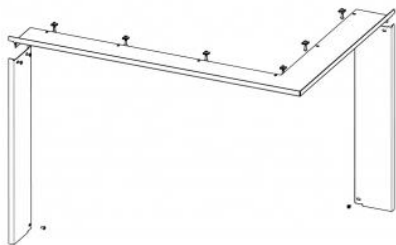

RAHMEN HR3LG RAM11

Die Preise auf Anfrage bei Ihrem Verkäufer
Bestellcode: **HR3LG RAM11**

Dieses Zubehör ist bestimmt für

HEAT R/L 3G L 65.51.40.24 - Eckiger Kamineinsatz mit hochschiebbarer Tür und geteilter Glasscheibe