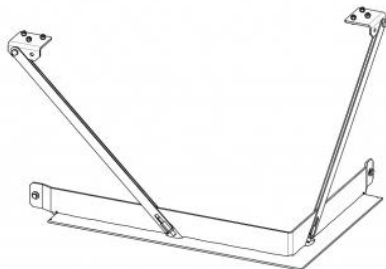

RAHMEN HR3LG RAM15 tragender

Die Preise auf Anfrage bei Ihrem Verkäufer
Bestellcode: **HR3LG RAM15**

Dieses Zubehör ist bestimmt für

HEAT R/L 3G L 65.51.40.24 - Eckiger Kamineinsatz mit hochschiebbarer Tür und geteilter Glasscheibe