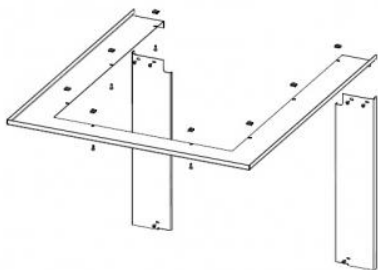

RAHMEN HU3LF RAM11

Die Preise auf Anfrage bei Ihrem Verkäufer

Bestellcode: **HU3LF RAM11**

Dieses Zubehör ist bestimmt für

HEAT U 3G L 50.52.70.24 - Dreiseitiger Kamineinsatz mit hochschiebbarer Tür und geteilter Glasscheibe