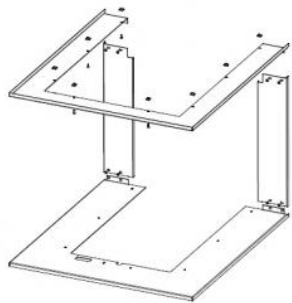

## **RAHMEN HU3LF RAM12**

Die Preise auf Anfrage bei Ihrem Verkäufer

Bestellcode: **HU3LF RAM12**

### **Dieses Zubehör ist bestimmt für**

HEAT U 3G L 50.52.70.24 - Dreiseitiger Kamineinsatz mit hochschiebbarer Tür und geteilter Glasscheibe