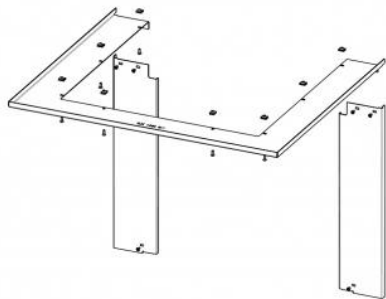

## **RAHMEN HU3LG RAM11**

Die Preise auf Anfrage bei Ihrem Verkäufer

Bestellcode: **HU3LG RAM11**

### **Dieses Zubehör ist bestimmt für**

HEAT U 3G L 50.52.50.24 - Dreiseitiger Kamineinsatz mit hochschiebbarer Tür und geteilter Glasscheibe