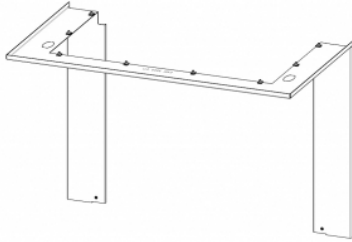

RAHMEN IC2LF RAM11

Die Preise auf Anfrage bei Ihrem Verkäufer

Bestellcode: **IC2LF RAM11**

Dieses Zubehör ist bestimmt für

IMPRESSION C 2G L 67.61.34.21 - Dreiseitiger Kamineinsatz mit hochschiebbarer Tür und geteilter Glasscheibe