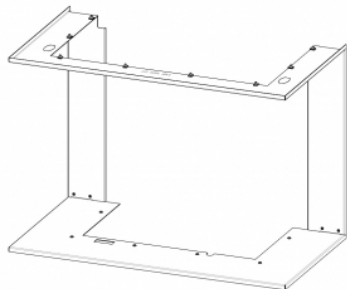

RAHMEN IC2LF RAM12

Die Preise auf Anfrage bei Ihrem Verkäufer
Bestellcode: **IC2LF RAM12**

Dieses Zubehör ist bestimmt für

IMPRESSION C 2G L 67.61.34.21 - Dreiseitiger Kamineinsatz mit hochschiebbarer Tür und geteilter Glasscheibe