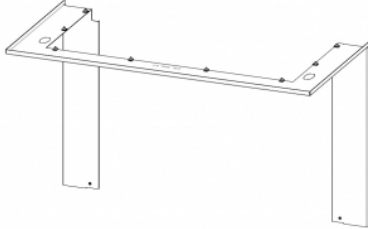

RAHMEN IC2LG RAM11

Die Preise auf Anfrage bei Ihrem Verkäufer

Bestellcode: **IC2LG RAM11**

Dieses Zubehör ist bestimmt für

IMPRESSION C 2G L 80.61.34.21 - Dreiseitiger Kamineinsatz mit hochschiebbarer Tür und geteilter Glasscheibe