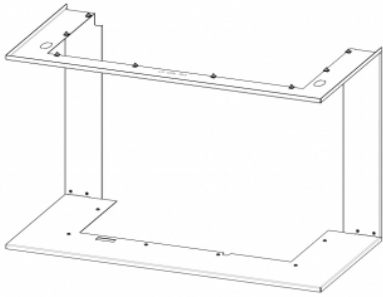

RAHMEN IC2LG RAM12

Die Preise auf Anfrage bei Ihrem Verkäufer
Bestellcode: **IC2LG RAM12**

Dieses Zubehör ist bestimmt für

IMPRESSION C 2G L 80.61.34.21 - Dreiseitiger Kamineinsatz mit hochschiebbarer Tür und geteilter Glasscheibe