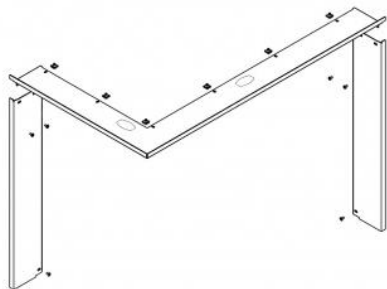

RAHMEN IL2LG RAM11

Die Preise auf Anfrage bei Ihrem Verkäufer
Bestellcode: **IL2LG RAM11**

Dieses Zubehör ist bestimmt für

IMPRESSION R/L 2g L 71.60.34.21 - Eckiger Kamineinsatz mit hochschiebbarer Tür und geteilter Glasscheibe