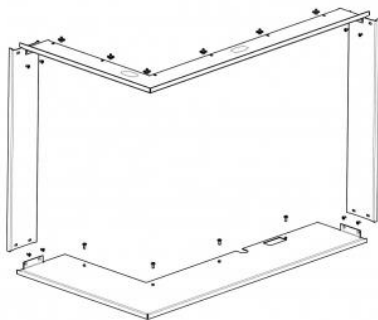

RAHMEN IL2LG RAM12

Die Preise auf Anfrage bei Ihrem Verkäufer
Bestellcode: **IL2LG RAM12**

Dieses Zubehör ist bestimmt für

IMPRESSION R/L 2g L 71.60.34.21 - Eckiger Kamineinsatz mit hochschiebbarer Tür und geteilter Glasscheibe