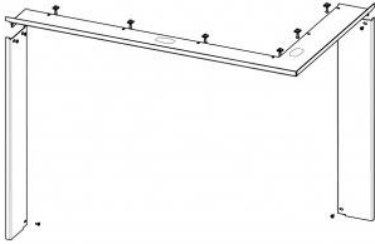

RAHMEN IR2LG RAM11

Die Preise auf Anfrage bei Ihrem Verkäufer
Bestellcode: **IR2LG RAM11**

Dieses Zubehör ist bestimmt für

IMPRESSION R/L 2g L 71.60.34.21 - Eckiger Kamineinsatz mit hochschiebbarer Tür und geteilter Glasscheibe