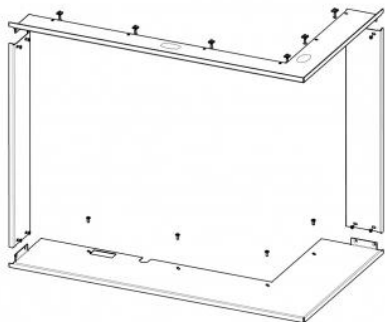

## **RAHMEN IR2LG RAM12**

Die Preise auf Anfrage bei Ihrem Verkäufer  
Bestellcode: **IR2LG RAM12**

### **Dieses Zubehör ist bestimmt für**

IMPRESSION R/L 2g L 71.60.34.21 - Eckiger Kamineinsatz mit hochschiebbarer Tür und geteilter Glasscheibe