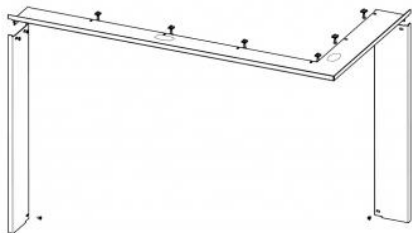

RAHMEN IR2LH RAM11

Die Preise auf Anfrage bei Ihrem Verkäufer

Bestellcode: **IR2LH RAM11**

Dieses Zubehör ist bestimmt für

IMPRESSION R/L 2g L 83.60.34.21 - Eckiger Kamineinsatz mit hochschiebbarer Tür und geteilter Glasscheibe