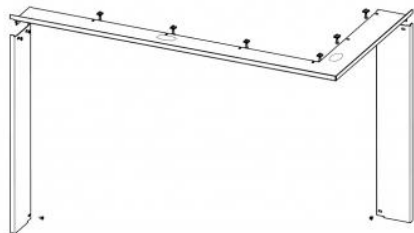

RAHMEN IR2LH RAM11

Die Preise auf Anfrage bei Ihrem Verkäufer
Bestellcode: **IR2LH RAM11**

Dieses Zubehör ist bestimmt für

IMPRESSION R/L 2g L 83.60.34.21 - Eckiger Kamineinsatz mit hochschiebbarer Tür und geteilter Glasscheibe