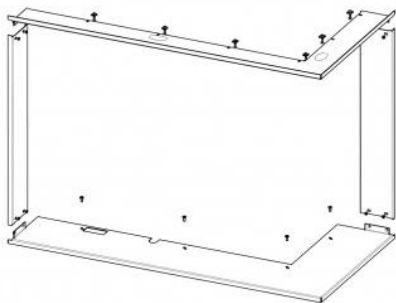

## **RAHMEN IR2LH RAM12**

Die Preise auf Anfrage bei Ihrem Verkäufer  
Bestellcode: **IR2LH RAM12**

### **Dieses Zubehör ist bestimmt für**

IMPRESSION R/L 2g L 83.60.34.21 - Eckiger Kamineinsatz mit hochschiebbarer Tür und geteilter Glasscheibe