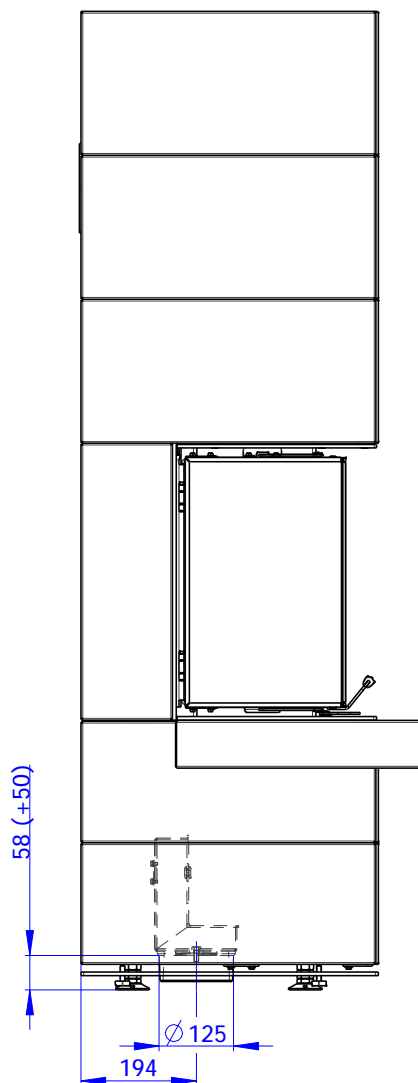

Rozměry v mm
Maße in mm
Dimensions in mm

CARA CS N 03

255KG

Rozmery v mm
Maße in mm
Dimensions in mm

CARA CS N 03 + H2 AIRBOX 01

Rozmery v mm
Maße in mm
Dimensions in mm

CARA CS N 03

255KG