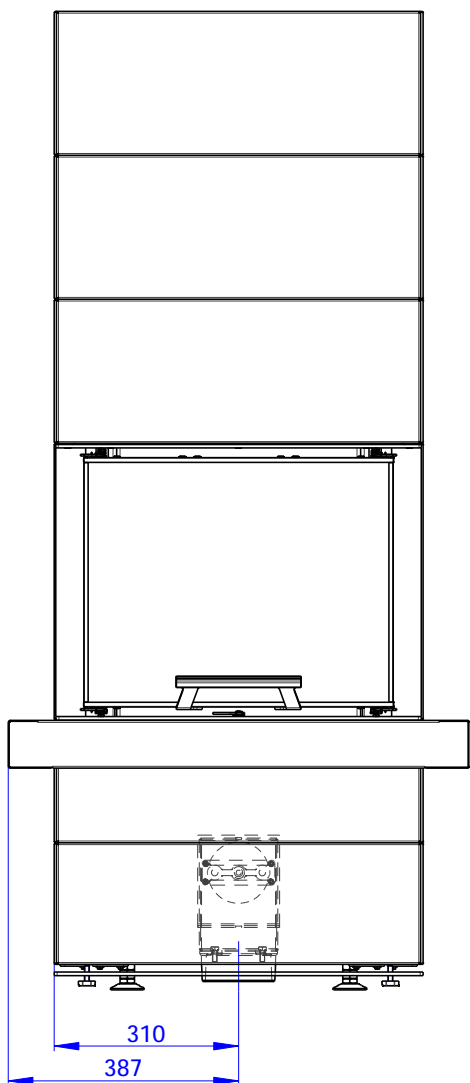

Rozměry v mm
Maße in mm
Dimensions in mm

CARA CS N 03

255KG

Rozmery v mm
Maße in mm
Dimensions in mm

CARA CS N 03 + H2 AIRBOX 01

Rozmery v mm
Maße in mm
Dimensions in mm

CARA CS N 03

255KG