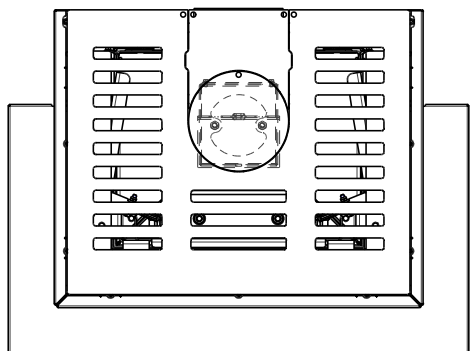

Rozměry v mm
Maße in mm
Dimensions in mm

CARA CS N 03

255KG

Rozmery v mm
Maße in mm
Dimensions in mm

CARA CS N 03 + H2 AIRBOX 01

Rozmery v mm
Maße in mm
Dimensions in mm

CARA CS N 03

255KG