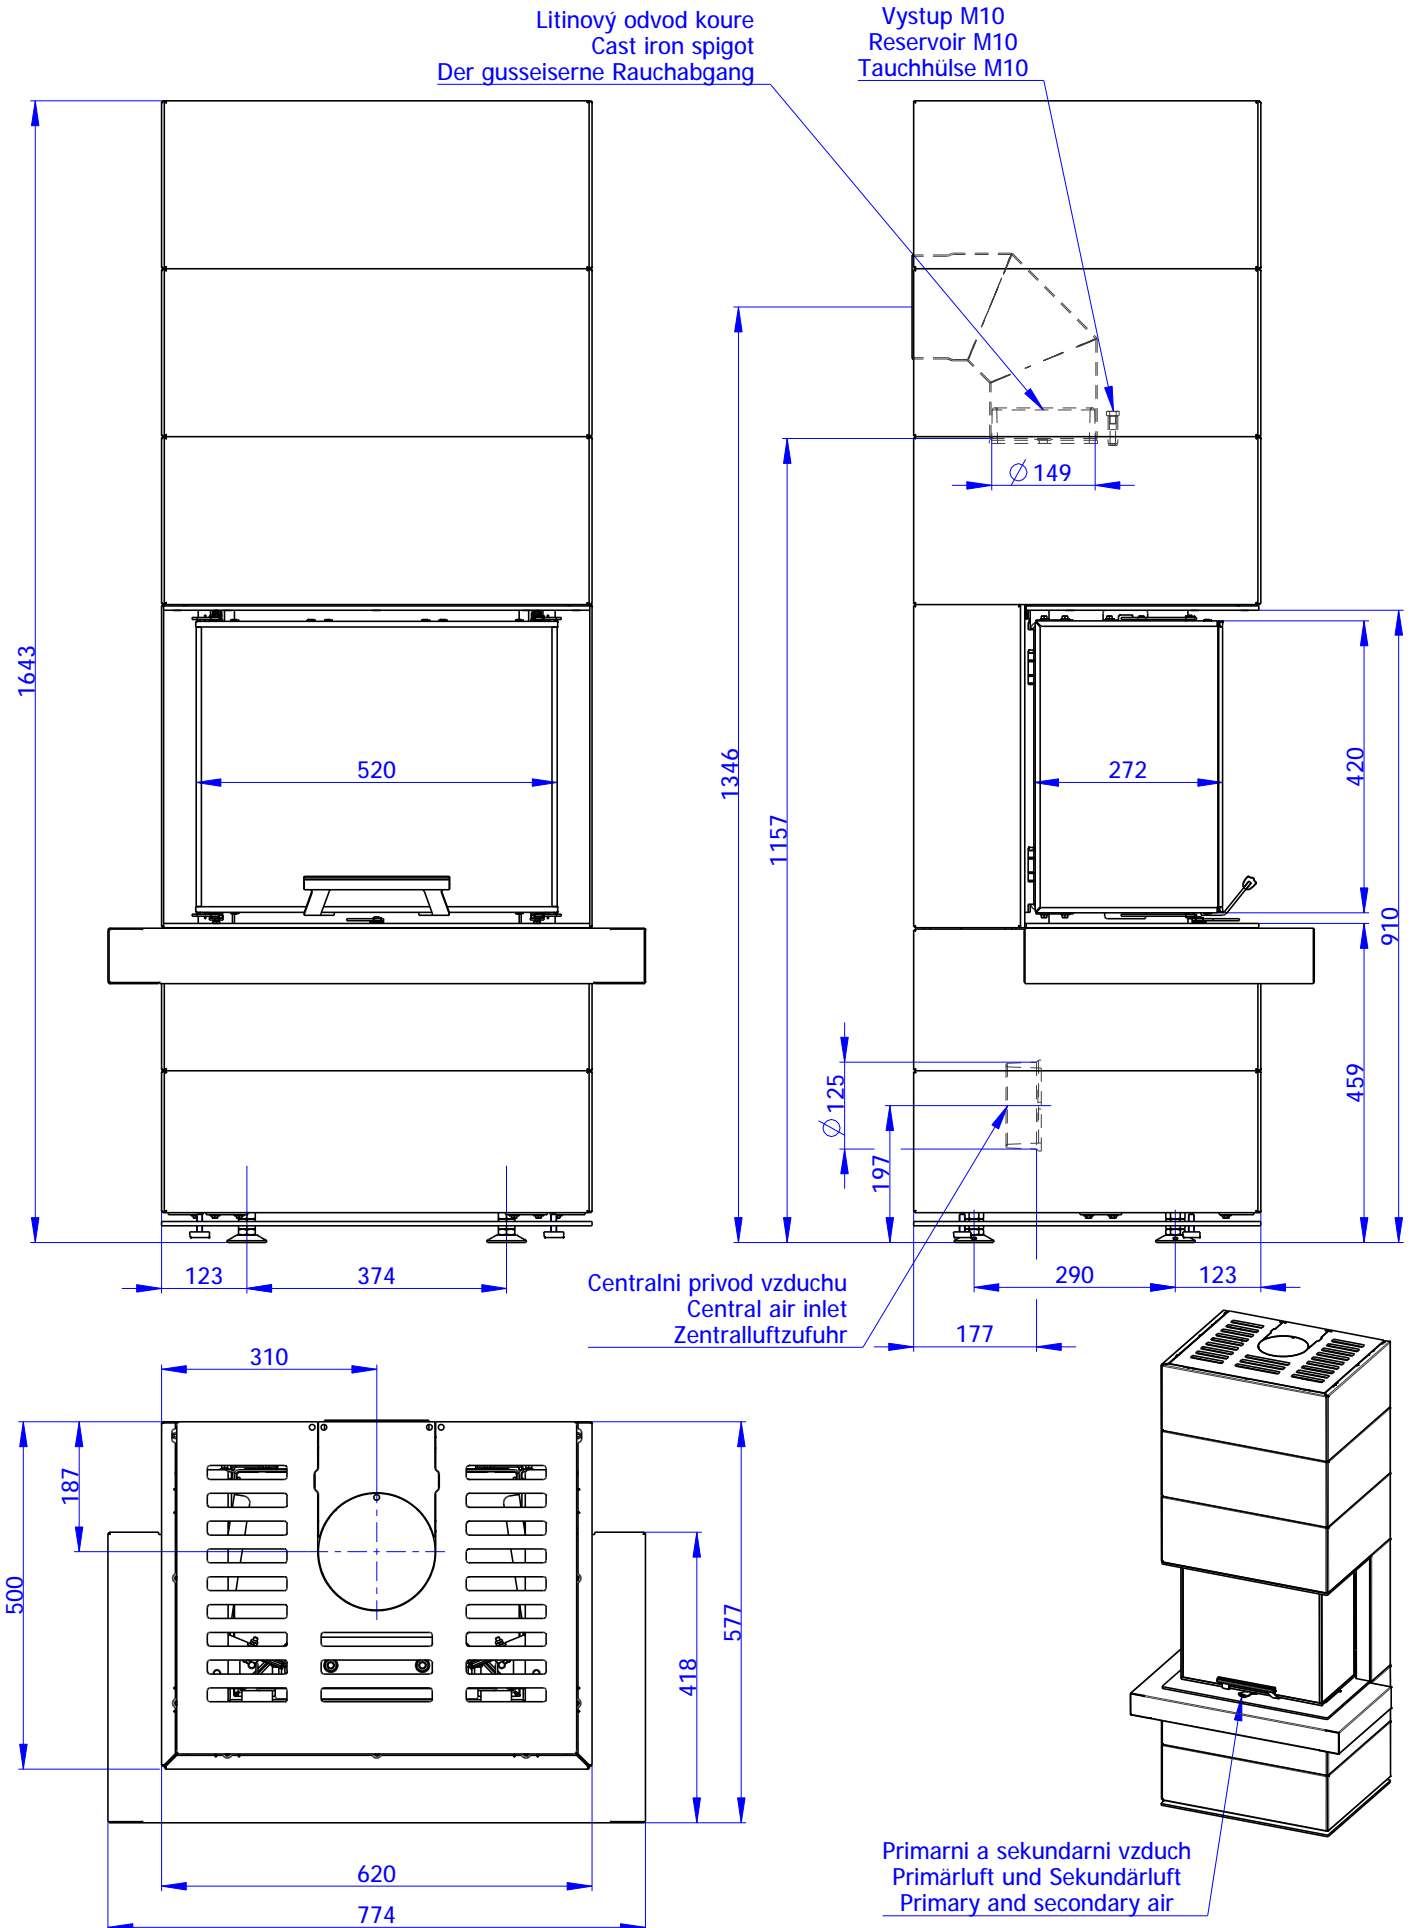

Rozměry v mm
Maße in mm
Dimensions in mm

CARA CS N 03

255KG

Rozmery v mm
Maße in mm
Dimensions in mm

CARA CS N 03 + H2 AIRBOX 01

Rozmery v mm
Maße in mm
Dimensions in mm

CARA CS N 03

255KG