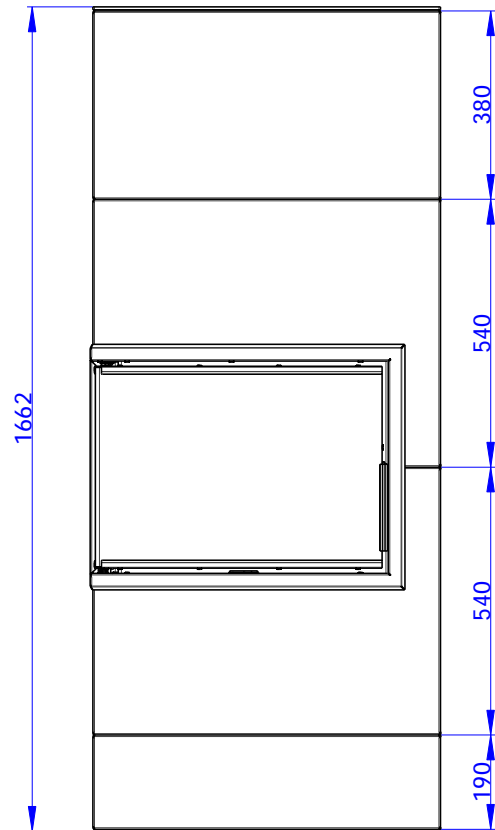

187kg

Rozměry v mm
Maße in mm
Dimensions in mm

VARIANT LN 03 + 3xVARI RN 03 S1

198kg

Rozmery v mm
Maße in mm
Dimensions in mm

VARIANT LN 03 + VARI RN 03 S1 + VARI RN 03 S2

196kg

Rozmery v mm
Maße in mm
Dimensions in mm

VARIANT LN 03 + VARI RN 03 S2 + VARI RN 03 S1

196kg

Rozmery v mm
Maße in mm
Dimensions in mm

VARIANT LN 03 + VARI RN 03 S3

183kg

Rozmery v mm
Maße in mm
Dimensions in mm

VARIANT LN 03 + VARI RN 03 S1 + VARI RN 03 S3

192kg

Rozmery v mm
Maße in mm
Dimensions in mm

VARIANT LN 03 + 2xVARI RN 03 S1 + VARI RN 03 S3

202kg

Rozměry v mm
Maße in mm
Dimensions in mm

VARIANT LN 03 + VARI RN 03 S2 + VARI RN 03 S3

200kg

Rozměry v mm
Maße in mm
Dimensions in mm

VARIANT LN 03 + 3xVARI RN 03 S2 + VARI RN 03 S3

211kg

Rozmery v mm
Maße in mm
Dimensions in mm

VARIANT LN 03 + VARI RN 03 S1 + VARI RN 03 S2 + VARI RN 03 S3

210kg

Rozmery v mm
Maße in mm
Dimensions in mm

VARIANT LN 03 + VARI RN 03 S1 + VARI RN 03 S2 + VARI RN 03 S3