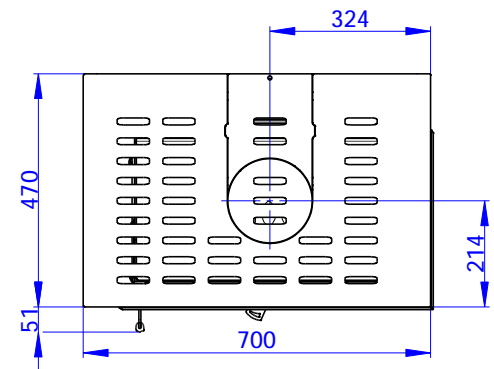

210kg

Rozměry v mm
Maße in mm
Dimensions in mm

VARIANT LN 03 + H2 AIRBOX 01

170kg

Rozmery v mm
Maße in mm
Dimensions in mm

VARIANT LN 03 + VARI RN 03 S3 + H2 AIRBOX 01

183kg

Rozměry v mm
Maße in mm
Dimensions in mm

Rozměry v mm
Maße in mm
Dimensions in mm

VARIANT RN 03 + VARI RN 03 S1

179kg

Rozměry v mm
Maße in mm
Dimensions in mm

VARIANT RN 03 + 2xVARI RN 03 S1

188kg

Rozměry v mm
Maße in mm
Dimensions in mm

VARIANT RN 03 + VARI RN 03 S2

187kg

Rozmery v mm
Maße in mm
Dimensions in mm

VARIANT RN 03 + 3xVARI RN 03 S1

198kg

Rozmery v mm
Maße in mm
Dimensions in mm

VARIANT RN 03 + VARI RN 03 S1 + VARI RN 03 S2

196kg

Rozmery v mm
Maße in mm
Dimensions in mm