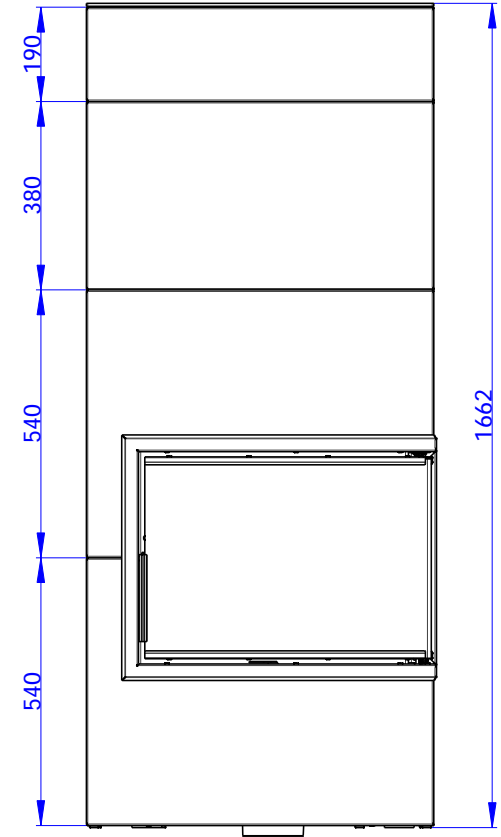

Rozměry v mm
Maße in mm
Dimensions in mm

VARIANT RN 03 + VARI RN 03 S1

179kg

Rozměry v mm
Maße in mm
Dimensions in mm

VARIANT RN 03 + 2xVARI RN 03 S1

188kg

Rozměry v mm
Maße in mm
Dimensions in mm

VARIANT RN 03 + VARI RN 03 S2

187kg

Rozmery v mm
Maße in mm
Dimensions in mm

VARIANT RN 03 + 3xVARI RN 03 S1

198kg

Rozmery v mm
Maße in mm
Dimensions in mm

VARIANT RN 03 + VARI RN 03 S1 + VARI RN 03 S2

196kg

Rozmery v mm
Maße in mm
Dimensions in mm

VARIANT RN 03 + VARI RN 03 S2 + VARI RN 03 S1

196kg

Rozmery v mm
Maße in mm
Dimensions in mm

VARIANT RN 03 + VARI RN 03 S3

183kg

Rozmery v mm
Maße in mm
Dimensions in mm

VARIANT RN 03 + VARI RN 03 S1 + VARI RN 03 S3

192kg

Rozmery v mm
Maße in mm
Dimensions in mm

VARIANT RN 03 + 2xVARI RN 03 S1 + VARI RN 03 S3

202kg

Rozmery v mm
Maße in mm
Dimensions in mm

VARIANT RN 03 + VARI RN 03 S2 + VARI RN 03 S3

214kg

Rozmery v mm
Maße in mm
Dimensions in mm