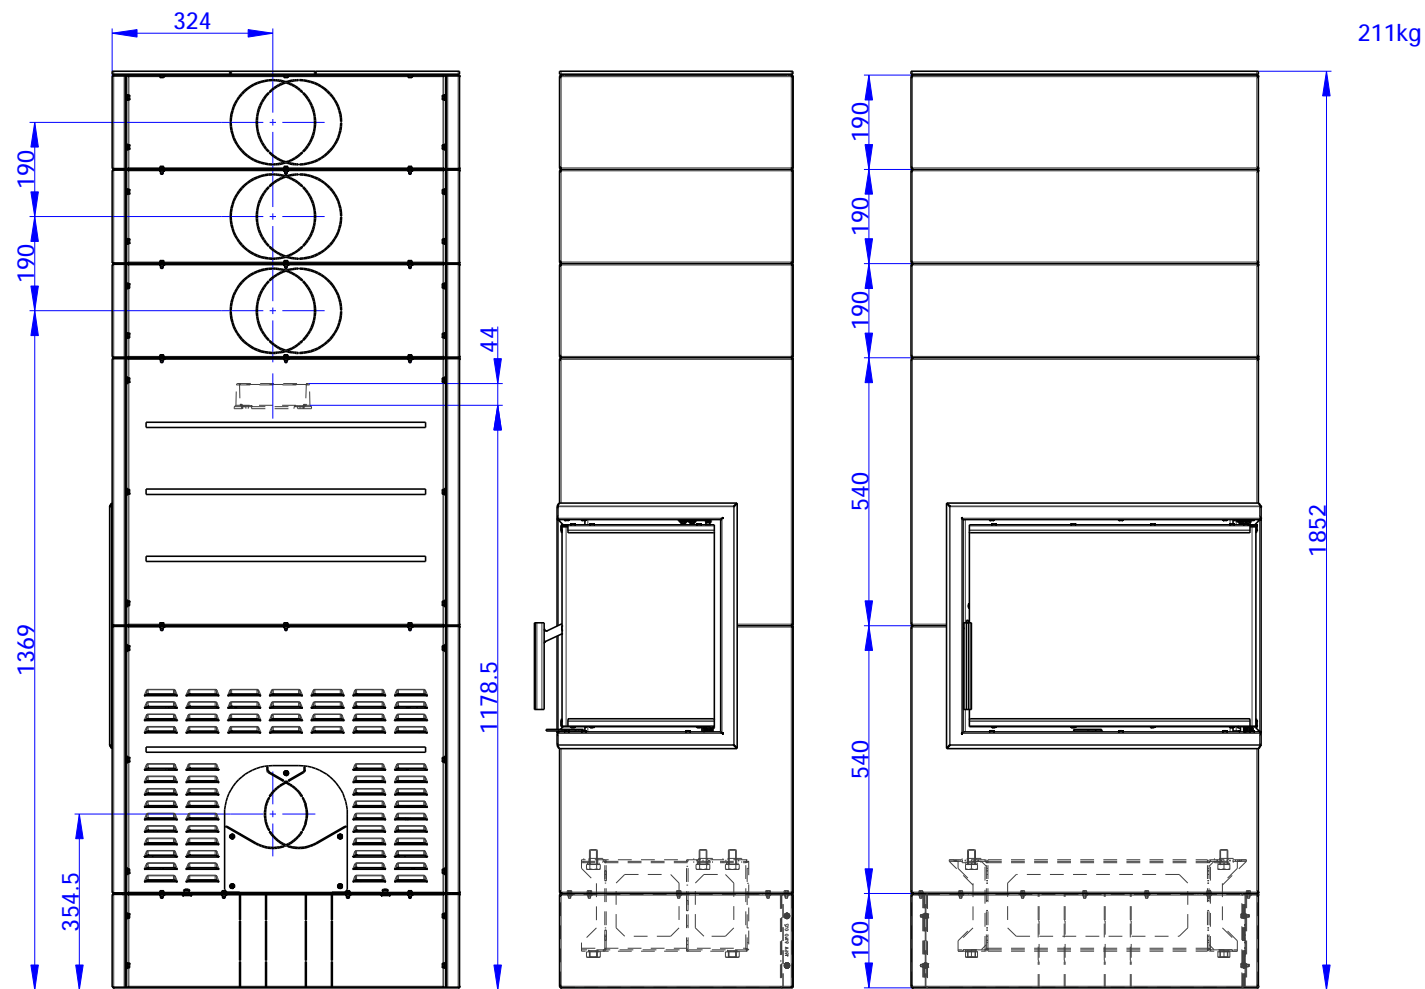

VARIANT RN 03 + VARI RN 03 S2 + VARI RN 03 S1

196kg

Rozmery v mm
Maße in mm
Dimensions in mm

VARIANT RN 03 + VARI RN 03 S3

183kg

Rozmery v mm
Maße in mm
Dimensions in mm

VARIANT RN 03 + VARI RN 03 S1 + VARI RN 03 S3

192kg

Rozmery v mm
Maße in mm
Dimensions in mm

VARIANT RN 03 + 2xVARI RN 03 S1 + VARI RN 03 S3

202kg

Rozmery v mm
Maße in mm
Dimensions in mm

VARIANT RN 03 + VARI RN 03 S2 + VARI RN 03 S3

214kg

Rozmery v mm
Maße in mm
Dimensions in mm

VARIANT RN 03 + 3xVARI RN 03 S2 + VARI RN 03 S3

Rozmery v mm
Maße in mm
Dimensions in mm

VARIANT RN 03 + VARI RN 03 S1 + VARI RN 03 S2 + VARI RN 03 S3

Rozmery v mm
Maße in mm
Dimensions in mm

VARIANT RN 03 + VARI RN 03 S1 + VARI RN 03 S2 + VARI RN 03 S3