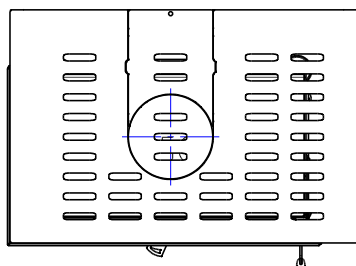

Rozměry v mm
Maße in mm
Dimensions in mm

VARIANT LN 03

170kg

Litinový odvod kouře - Cast iron spigot - Der gusseiserne Rauchabgang

Centralni privod vzduchu
Central air inlet
Zentralluftzufuhr

Primarni a sekundarni vzduch
Primärluft und Sekundärluft
Primary and secondary air

Rozmery v mm
Maße in mm
Dimensions in mm

VARIANT LN 03 + VARI RN 03 S1

179kg

Rozmery v mm
Maße in mm
Dimensions in mm

VARIANT LN 03 + 2xVARI RN 03 S1

188kg

Rozměry v mm
Maße in mm
Dimensions in mm

VARIANT LN 03 + VARI RN 03 S2

187kg

Rozměry v mm
Maße in mm
Dimensions in mm

VARIANT LN 03 + 3xVARI RN 03 S1

198kg

Rozmery v mm
Maße in mm
Dimensions in mm

VARIANT LN 03 + VARI RN 03 S1 + VARI RN 03 S2

196kg

Rozmery v mm
Maße in mm
Dimensions in mm