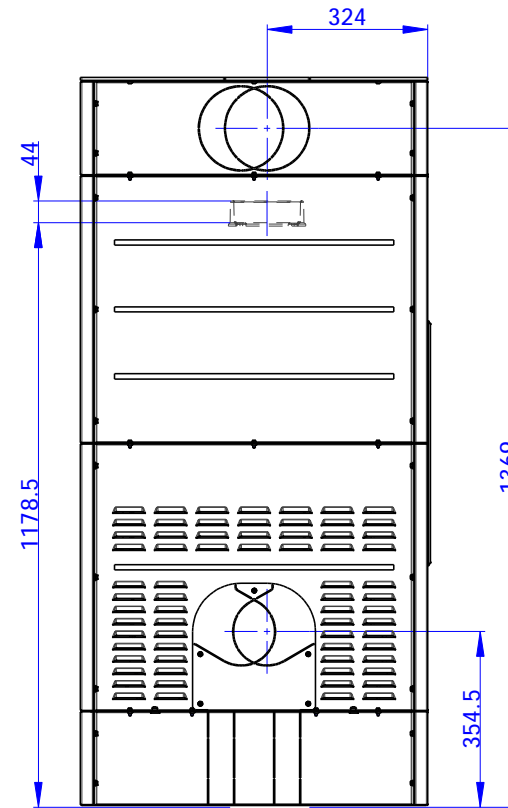

Rozmery v mm
Maße in mm
Dimensions in mm

VARIANT LN 03 + VARI RN 03 S1

179kg

Rozmery v mm
Maße in mm
Dimensions in mm

VARIANT LN 03 + 2xVARI RN 03 S1

188kg

Rozměry v mm
Maße in mm
Dimensions in mm

VARIANT LN 03 + VARI RN 03 S2

187kg

Rozměry v mm
Maße in mm
Dimensions in mm

VARIANT LN 03 + 3xVARI RN 03 S1

198kg

Rozmery v mm
Maße in mm
Dimensions in mm

VARIANT LN 03 + VARI RN 03 S1 + VARI RN 03 S2

196kg

Rozmery v mm
Maße in mm
Dimensions in mm

VARIANT LN 03 + VARI RN 03 S2 + VARI RN 03 S1

196kg

Rozmery v mm
Maße in mm
Dimensions in mm

VARIANT LN 03 + VARI RN 03 S3

183kg

Rozmery v mm
Maße in mm
Dimensions in mm

VARIANT LN 03 + VARI RN 03 S1 + VARI RN 03 S3

192kg

Rozmery v mm
Maße in mm
Dimensions in mm

VARIANT LN 03 + 2xVARI RN 03 S1 + VARI RN 03 S3

202kg

Rozměry v mm
Maße in mm
Dimensions in mm

VARIANT LN 03 + VARI RN 03 S2 + VARI RN 03 S3

200kg

Rozměry v mm
Maße in mm
Dimensions in mm