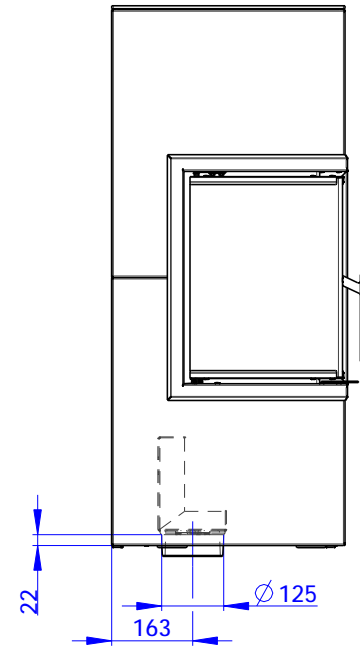

192kg

Rozmery v mm
Maße in mm
Dimensions in mm

VARIANT LN 03 + 2xVARI RN 03 S1 + VARI RN 03 S3

202kg

Rozměry v mm
Maße in mm
Dimensions in mm

VARIANT LN 03 + VARI RN 03 S2 + VARI RN 03 S3

200kg

Rozměry v mm
Maße in mm
Dimensions in mm

VARIANT LN 03 + 3xVARI RN 03 S2 + VARI RN 03 S3

211kg

Rozmery v mm
Maße in mm
Dimensions in mm

VARIANT LN 03 + VARI RN 03 S1 + VARI RN 03 S2 + VARI RN 03 S3

210kg

Rozmery v mm
Maße in mm
Dimensions in mm

VARIANT LN 03 + VARI RN 03 S1 + VARI RN 03 S2 + VARI RN 03 S3

210kg

Rozměry v mm
Maße in mm
Dimensions in mm

VARIANT LN 03 + H2 AIRBOX 01

170kg

Rozmery v mm
Maße in mm
Dimensions in mm

VARIANT LN 03 + VARI RN 03 S3 + H2 AIRBOX 01

183kg

Rozměry v mm
Maße in mm
Dimensions in mm