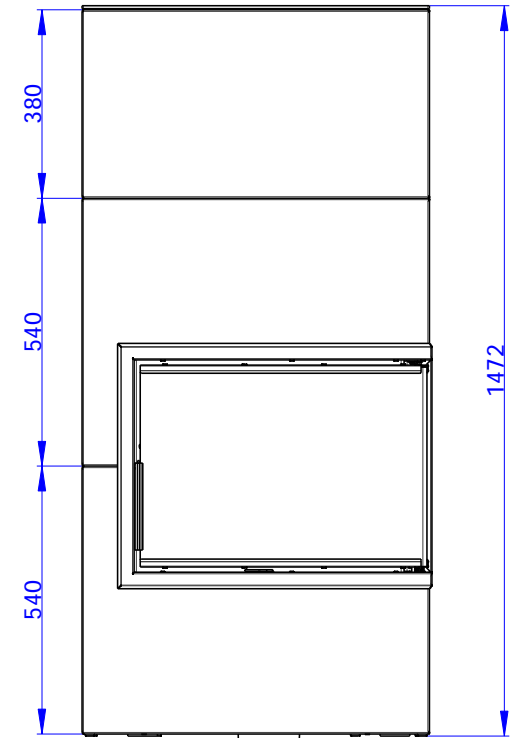

Rozměry v mm
Maße in mm
Dimensions in mm

VARIANT RN 03 + VARI RN 03 S1

179kg

Rozměry v mm
Maße in mm
Dimensions in mm

VARIANT RN 03 + 2xVARI RN 03 S1

188kg

Rozměry v mm
Maße in mm
Dimensions in mm

VARIANT RN 03 + VARI RN 03 S2

187kg

Rozmery v mm
Maße in mm
Dimensions in mm

VARIANT RN 03 + 3xVARI RN 03 S1

198kg

Rozmery v mm
Maße in mm
Dimensions in mm

VARIANT RN 03 + VARI RN 03 S1 + VARI RN 03 S2

196kg

Rozmery v mm
Maße in mm
Dimensions in mm

192kg

Rozmery v mm
Maße in mm
Dimensions in mm

VARIANT RN 03 + 2xVARI RN 03 S1 + VARI RN 03 S3

202kg

Rozmery v mm
Maße in mm
Dimensions in mm

VARIANT RN 03 + VARI RN 03 S2 + VARI RN 03 S3

214kg

Rozmery v mm
Maße in mm
Dimensions in mm