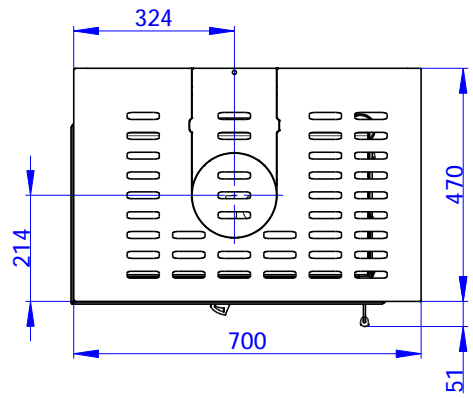

Rozměry v mm
Maße in mm
Dimensions in mm

VARIANT LN 03

170kg

Litinový odvod kouře - Cast iron spigot - Der gusseiserne Rauchabgang

Centralni privod vzduchu
Central air inlet
Zentralluftzufuhr

Primarni a sekundarni vzduch
Primärluft und Sekundärluft
Primary and secondary air

Rozmery v mm
Maße in mm
Dimensions in mm

VARIANT LN 03 + VARI RN 03 S1

179kg

Rozmery v mm
Maße in mm
Dimensions in mm

VARIANT LN 03 + 2xVARI RN 03 S1

188kg

Rozměry v mm
Maße in mm
Dimensions in mm

VARIANT LN 03 + VARI RN 03 S2

187kg

Rozměry v mm
Maße in mm
Dimensions in mm

VARIANT LN 03 + 3xVARI RN 03 S1

198kg

Rozmery v mm
Maße in mm
Dimensions in mm

VARIANT LN 03 + VARI RN 03 S1 + VARI RN 03 S2

196kg

Rozmery v mm
Maße in mm
Dimensions in mm