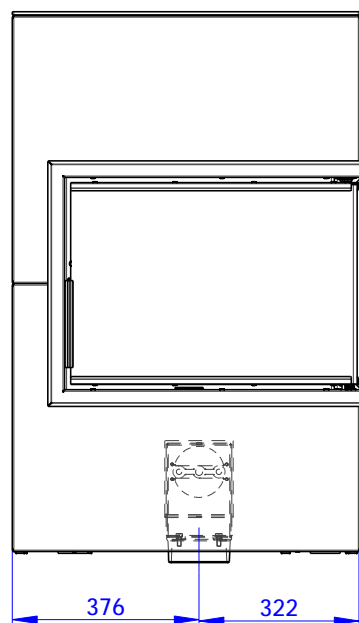

VARIANT RN 03 + VARI RN 03 S2 + VARI RN 03 S1

196kg

Rozmery v mm
Maße in mm
Dimensions in mm

VARIANT RN 03 + VARI RN 03 S3

183kg

Rozmery v mm
Maße in mm
Dimensions in mm

VARIANT RN 03 + VARI RN 03 S1 + VARI RN 03 S3

192kg

Rozmery v mm
Maße in mm
Dimensions in mm

VARIANT RN 03 + 2xVARI RN 03 S1 + VARI RN 03 S3

202kg

Rozmery v mm
Maße in mm
Dimensions in mm

VARIANT RN 03 + VARI RN 03 S2 + VARI RN 03 S3

214kg

Rozmery v mm
Maße in mm
Dimensions in mm

VARIANT RN 03 + 3xVARI RN 03 S2 + VARI RN 03 S3

Rozmery v mm
Maße in mm
Dimensions in mm

VARIANT RN 03 + VARI RN 03 S1 + VARI RN 03 S2 + VARI RN 03 S3

Rozmery v mm
Maße in mm
Dimensions in mm

VARIANT RN 03 + VARI RN 03 S1 + VARI RN 03 S2 + VARI RN 03 S3

Rozmery v mm
Maße in mm
Dimensions in mm

VARIANT RN 03 + H2 AIRBOX 01

170kg

Rozmery v mm
Maße in mm
Dimensions in mm

VARIANT RN 03 + VARI RN 03 S3 + H2 AIRBOX 01

183kg