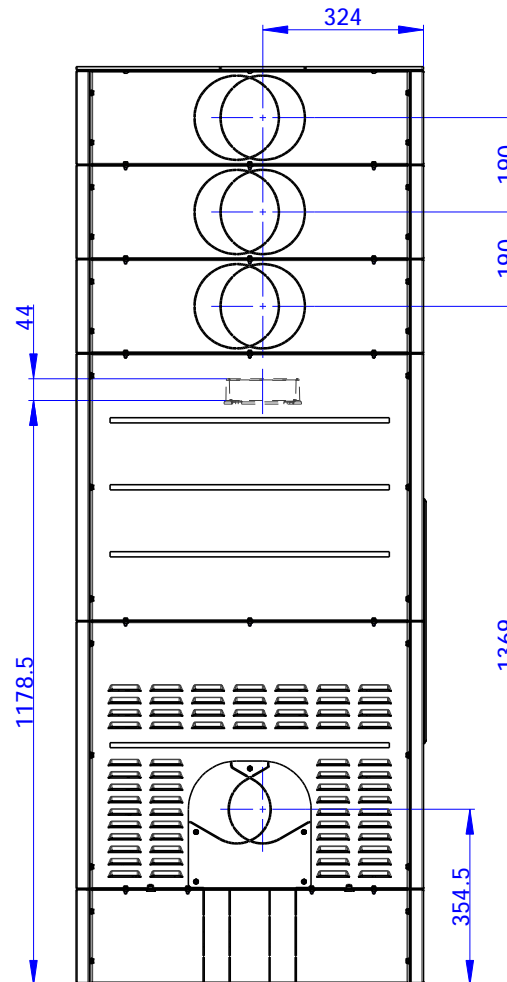

VARIANT LN 03 + VARI RN 03 S2 + VARI RN 03 S1

196kg

Rozmery v mm
Maße in mm
Dimensions in mm

VARIANT LN 03 + VARI RN 03 S3

183kg

Rozmery v mm
Maße in mm
Dimensions in mm

VARIANT LN 03 + VARI RN 03 S1 + VARI RN 03 S3

192kg

Rozmery v mm
Maße in mm
Dimensions in mm

VARIANT LN 03 + 2xVARI RN 03 S1 + VARI RN 03 S3

202kg

Rozměry v mm
Maße in mm
Dimensions in mm

VARIANT LN 03 + VARI RN 03 S2 + VARI RN 03 S3

200kg

Rozměry v mm
Maße in mm
Dimensions in mm

VARIANT LN 03 + 3xVARI RN 03 S2 + VARI RN 03 S3

211kg

Rozmery v mm
Maße in mm
Dimensions in mm

VARIANT LN 03 + VARI RN 03 S1 + VARI RN 03 S2 + VARI RN 03 S3

210kg

Rozmery v mm
Maße in mm
Dimensions in mm

VARIANT LN 03 + VARI RN 03 S1 + VARI RN 03 S2 + VARI RN 03 S3

Rozměry v mm
Maße in mm
Dimensions in mm

VARIANT RN 03 + VARI RN 03 S1

179kg

Rozměry v mm
Maße in mm
Dimensions in mm

VARIANT RN 03 + 2xVARI RN 03 S1

188kg

Rozměry v mm
Maße in mm
Dimensions in mm

VARIANT RN 03 + VARI RN 03 S2