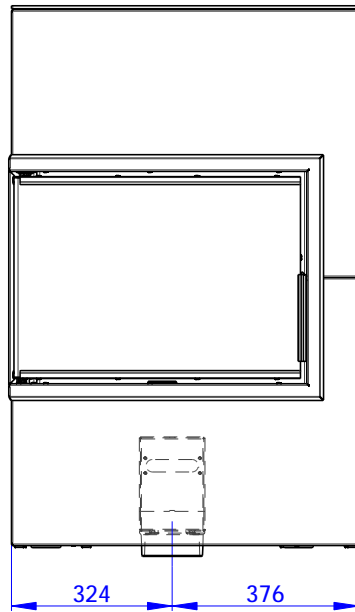

192kg

Rozmery v mm
Maße in mm
Dimensions in mm

VARIANT LN 03 + 2xVARI RN 03 S1 + VARI RN 03 S3

202kg

Rozměry v mm
Maße in mm
Dimensions in mm

VARIANT LN 03 + VARI RN 03 S2 + VARI RN 03 S3

200kg

Rozměry v mm
Maße in mm
Dimensions in mm

VARIANT LN 03 + 3xVARI RN 03 S2 + VARI RN 03 S3

211kg

Rozmery v mm
Maße in mm
Dimensions in mm

VARIANT LN 03 + VARI RN 03 S1 + VARI RN 03 S2 + VARI RN 03 S3

210kg

Rozmery v mm
Maße in mm
Dimensions in mm

VARIANT LN 03 + VARI RN 03 S1 + VARI RN 03 S2 + VARI RN 03 S3

210kg

Rozměry v mm
Maße in mm
Dimensions in mm

VARIANT LN 03 + H2 AIRBOX 01

170kg

Rozmery v mm
Maße in mm
Dimensions in mm

VARIANT LN 03 + VARI RN 03 S3 + H2 AIRBOX 01

183kg

Rozměry v mm
Maße in mm
Dimensions in mm