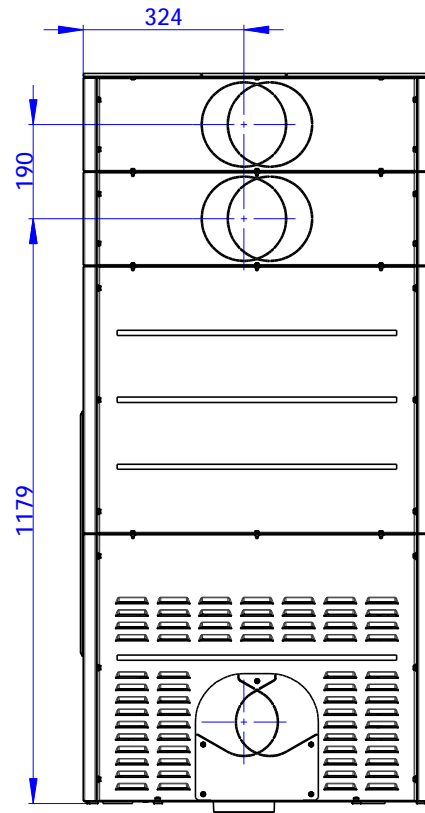

Rozměry v mm
Maße in mm
Dimensions in mm

VARIANT RN 03 + VARI RN 03 S1

179kg

Rozměry v mm
Maße in mm
Dimensions in mm

VARIANT RN 03 + 2xVARI RN 03 S1

188kg

Rozměry v mm
Maße in mm
Dimensions in mm

VARIANT RN 03 + VARI RN 03 S2

187kg

Rozmery v mm
Maße in mm
Dimensions in mm

VARIANT RN 03 + 3xVARI RN 03 S1

198kg

Rozmery v mm
Maße in mm
Dimensions in mm

VARIANT RN 03 + VARI RN 03 S1 + VARI RN 03 S2

196kg

Rozmery v mm
Maße in mm
Dimensions in mm

VARIANT RN 03 + VARI RN 03 S2 + VARI RN 03 S1

196kg

Rozmery v mm
Maße in mm
Dimensions in mm

VARIANT RN 03 + VARI RN 03 S3

183kg

Rozmery v mm
Maße in mm
Dimensions in mm

VARIANT RN 03 + VARI RN 03 S1 + VARI RN 03 S3

192kg

Rozmery v mm
Maße in mm
Dimensions in mm

VARIANT RN 03 + 2xVARI RN 03 S1 + VARI RN 03 S3

202kg

Rozmery v mm
Maße in mm
Dimensions in mm

VARIANT RN 03 + VARI RN 03 S2 + VARI RN 03 S3

214kg

Rozmery v mm
Maße in mm
Dimensions in mm