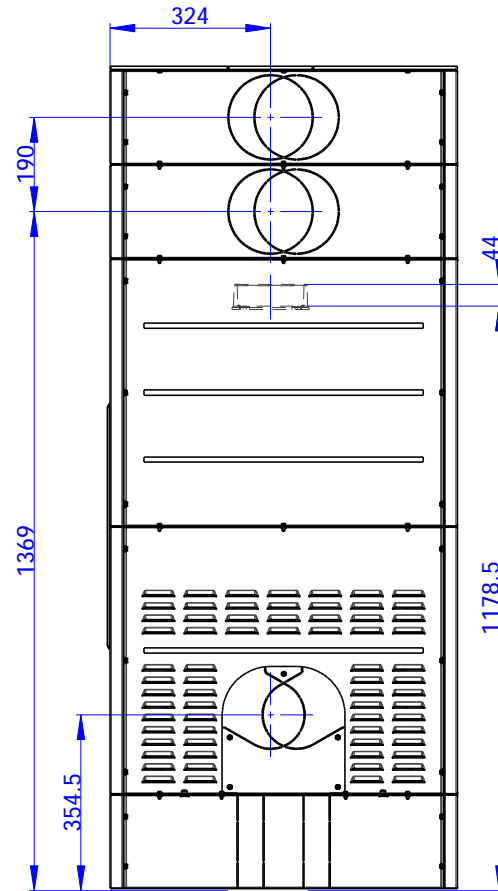

Rozměry v mm
Maße in mm
Dimensions in mm

VARIANT RN 03 + VARI RN 03 S1

179kg

Rozměry v mm
Maße in mm
Dimensions in mm

VARIANT RN 03 + 2xVARI RN 03 S1

188kg

Rozměry v mm
Maße in mm
Dimensions in mm

VARIANT RN 03 + VARI RN 03 S2

187kg

Rozmery v mm
Maße in mm
Dimensions in mm

VARIANT RN 03 + 3xVARI RN 03 S1

198kg

Rozmery v mm
Maße in mm
Dimensions in mm

VARIANT RN 03 + VARI RN 03 S1 + VARI RN 03 S2

196kg

Rozmery v mm
Maße in mm
Dimensions in mm

VARIANT RN 03 + VARI RN 03 S2 + VARI RN 03 S1

196kg

Rozmery v mm
Maße in mm
Dimensions in mm

VARIANT RN 03 + VARI RN 03 S3

183kg

Rozmery v mm
Maße in mm
Dimensions in mm

VARIANT RN 03 + VARI RN 03 S1 + VARI RN 03 S3

192kg

Rozmery v mm
Maße in mm
Dimensions in mm

VARIANT RN 03 + 2xVARI RN 03 S1 + VARI RN 03 S3

202kg

Rozmery v mm
Maße in mm
Dimensions in mm

VARIANT RN 03 + VARI RN 03 S2 + VARI RN 03 S3

214kg

Rozmery v mm
Maße in mm
Dimensions in mm