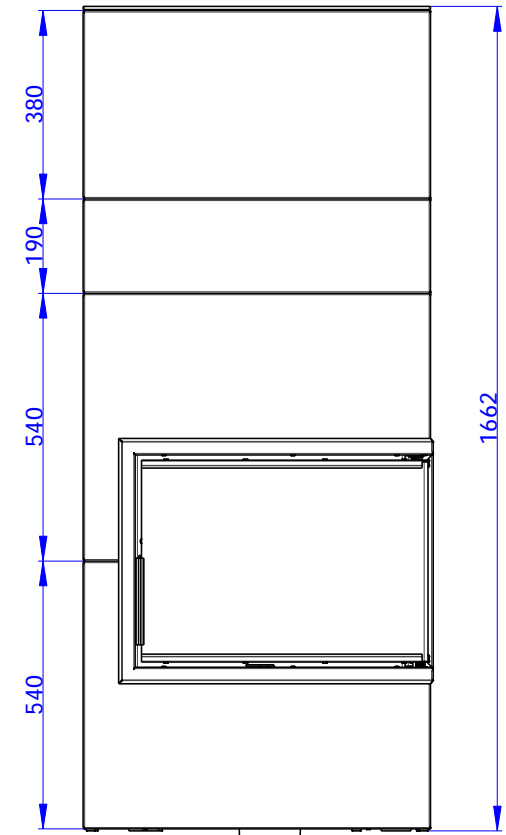

Rozměry v mm
Maße in mm
Dimensions in mm

VARIANT RN 03 + VARI RN 03 S1

179kg

Rozměry v mm
Maße in mm
Dimensions in mm

VARIANT RN 03 + 2xVARI RN 03 S1

188kg

Rozměry v mm
Maße in mm
Dimensions in mm

VARIANT RN 03 + VARI RN 03 S2

187kg

Rozmery v mm
Maße in mm
Dimensions in mm

VARIANT RN 03 + 3xVARI RN 03 S1

198kg

Rozmery v mm
Maße in mm
Dimensions in mm

VARIANT RN 03 + VARI RN 03 S1 + VARI RN 03 S2

196kg

Rozmery v mm
Maße in mm
Dimensions in mm

VARIANT RN 03 + VARI RN 03 S2 + VARI RN 03 S1

196kg

Rozmery v mm
Maße in mm
Dimensions in mm

VARIANT RN 03 + VARI RN 03 S3

183kg

Rozmery v mm
Maße in mm
Dimensions in mm

VARIANT RN 03 + VARI RN 03 S1 + VARI RN 03 S3

192kg

Rozmery v mm
Maße in mm
Dimensions in mm

VARIANT RN 03 + 2xVARI RN 03 S1 + VARI RN 03 S3

202kg

Rozmery v mm
Maße in mm
Dimensions in mm

VARIANT RN 03 + VARI RN 03 S2 + VARI RN 03 S3

214kg

Rozmery v mm
Maße in mm
Dimensions in mm