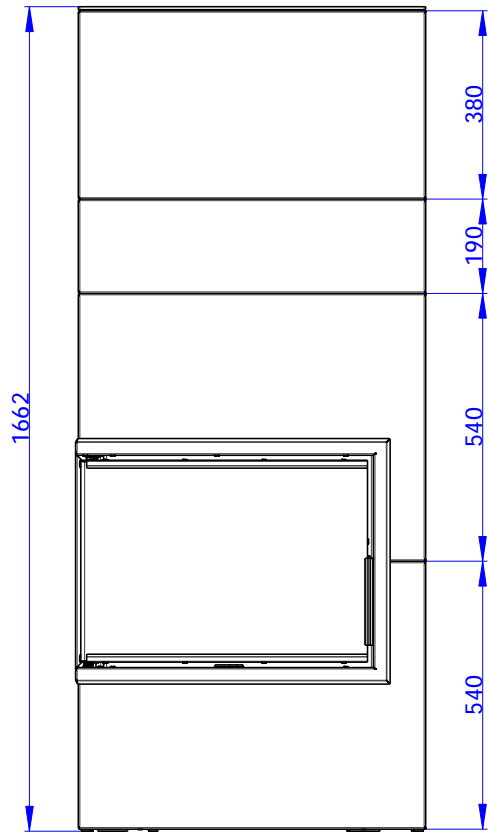

Rozmery v mm
Maße in mm
Dimensions in mm

VARIANT LN 03 + VARI RN 03 S1

179kg

Rozmery v mm
Maße in mm
Dimensions in mm

VARIANT LN 03 + 2xVARI RN 03 S1

188kg

Rozměry v mm
Maße in mm
Dimensions in mm

VARIANT LN 03 + VARI RN 03 S2

187kg

Rozměry v mm
Maße in mm
Dimensions in mm

VARIANT LN 03 + 3xVARI RN 03 S1

198kg

Rozmery v mm
Maße in mm
Dimensions in mm

VARIANT LN 03 + VARI RN 03 S1 + VARI RN 03 S2

196kg

Rozmery v mm
Maße in mm
Dimensions in mm

VARIANT LN 03 + VARI RN 03 S2 + VARI RN 03 S1

196kg

Rozmery v mm
Maße in mm
Dimensions in mm

VARIANT LN 03 + VARI RN 03 S3

183kg

Rozmery v mm
Maße in mm
Dimensions in mm

VARIANT LN 03 + VARI RN 03 S1 + VARI RN 03 S3

192kg

Rozmery v mm
Maße in mm
Dimensions in mm

VARIANT LN 03 + 2xVARI RN 03 S1 + VARI RN 03 S3

202kg

Rozměry v mm
Maße in mm
Dimensions in mm

VARIANT LN 03 + VARI RN 03 S2 + VARI RN 03 S3

200kg

Rozměry v mm
Maße in mm
Dimensions in mm