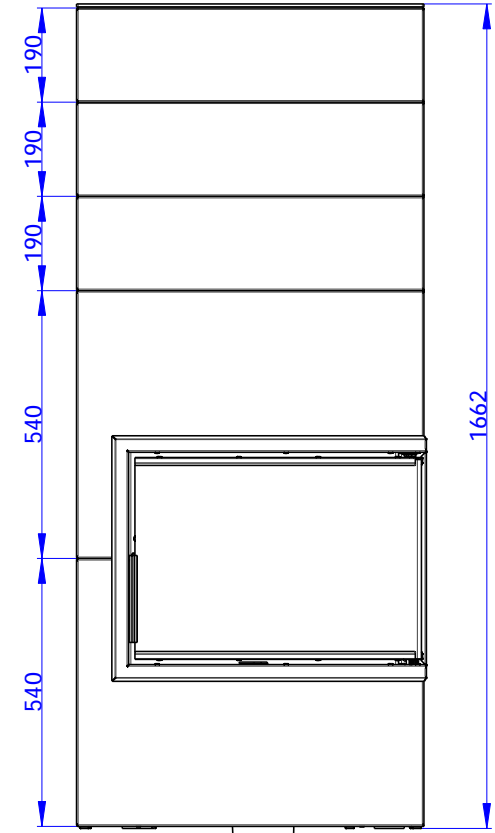

Rozměry v mm
Maße in mm
Dimensions in mm

VARIANT RN 03 + VARI RN 03 S1

179kg

Rozměry v mm
Maße in mm
Dimensions in mm

VARIANT RN 03 + 2xVARI RN 03 S1

188kg

Rozměry v mm
Maße in mm
Dimensions in mm

VARIANT RN 03 + VARI RN 03 S2

187kg

Rozmery v mm
Maße in mm
Dimensions in mm

VARIANT RN 03 + 3xVARI RN 03 S1

198kg

Rozmery v mm
Maße in mm
Dimensions in mm

VARIANT RN 03 + VARI RN 03 S1 + VARI RN 03 S2

196kg

Rozmery v mm
Maße in mm
Dimensions in mm

VARIANT RN 03 + VARI RN 03 S2 + VARI RN 03 S1

196kg

Rozmery v mm
Maße in mm
Dimensions in mm

VARIANT RN 03 + VARI RN 03 S3

183kg

Rozmery v mm
Maße in mm
Dimensions in mm

VARIANT RN 03 + VARI RN 03 S1 + VARI RN 03 S3

192kg

Rozmery v mm
Maße in mm
Dimensions in mm

VARIANT RN 03 + 2xVARI RN 03 S1 + VARI RN 03 S3

202kg

Rozmery v mm
Maße in mm
Dimensions in mm

VARIANT RN 03 + VARI RN 03 S2 + VARI RN 03 S3

214kg

Rozmery v mm
Maße in mm
Dimensions in mm