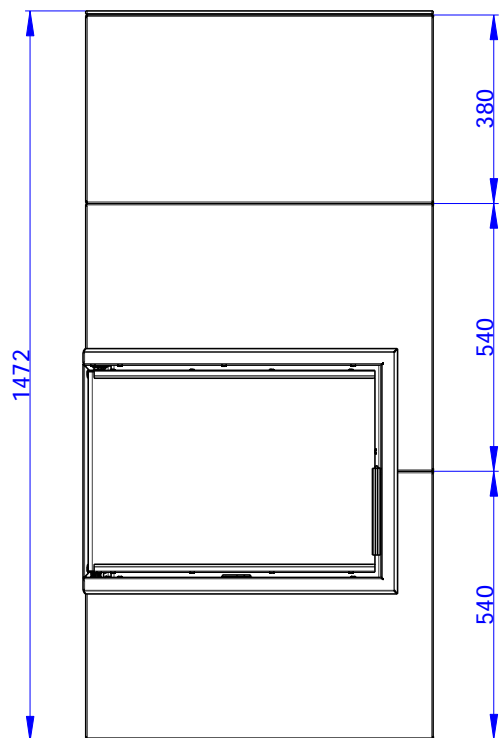

Rozměry v mm
Maße in mm
Dimensions in mm

VARIANT LN 03

170kg

Litinový odvod kouře - Cast iron spigot - Der gusseiserne Rauchabgang

Centralni privod vzduchu
Central air inlet
Zentralluftzufuhr

Primarni a sekundarni vzduch
Primärluft und Sekundärluft
Primary and secondary air

Rozmery v mm
Maße in mm
Dimensions in mm

VARIANT LN 03 + VARI RN 03 S1

179kg

Rozmery v mm
Maße in mm
Dimensions in mm

VARIANT LN 03 + 2xVARI RN 03 S1

188kg

Rozměry v mm
Maße in mm
Dimensions in mm

VARIANT LN 03 + VARI RN 03 S2

187kg

Rozměry v mm
Maße in mm
Dimensions in mm

VARIANT LN 03 + 3xVARI RN 03 S1

198kg

Rozmery v mm
Maße in mm
Dimensions in mm

VARIANT LN 03 + VARI RN 03 S1 + VARI RN 03 S2

196kg

Rozmery v mm
Maße in mm
Dimensions in mm

192kg

Rozmery v mm
Maße in mm
Dimensions in mm

VARIANT LN 03 + 2xVARI RN 03 S1 + VARI RN 03 S3

202kg

Rozměry v mm
Maße in mm
Dimensions in mm

VARIANT LN 03 + VARI RN 03 S2 + VARI RN 03 S3

200kg

Rozměry v mm
Maße in mm
Dimensions in mm