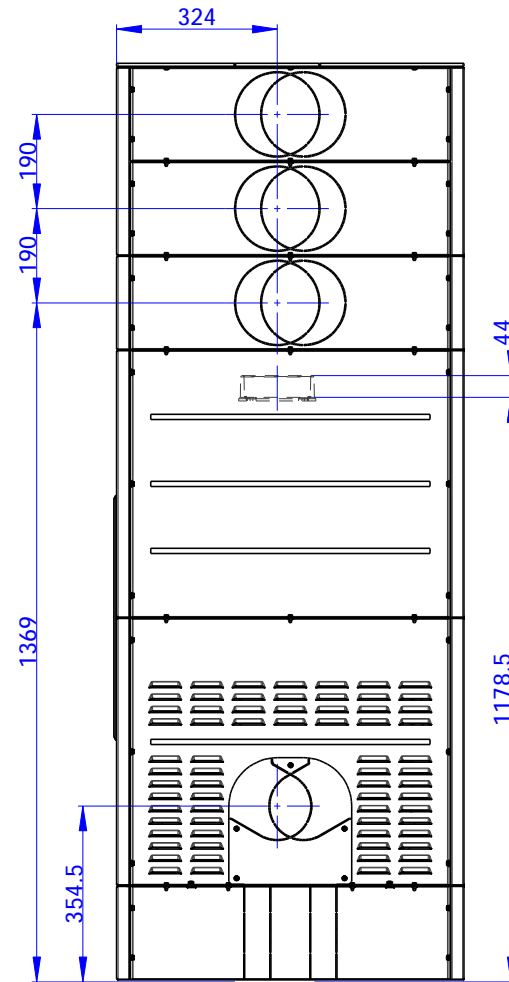

VARIANT RN 03 + VARI RN 03 S2 + VARI RN 03 S1

196kg

Rozmery v mm
Maße in mm
Dimensions in mm

VARIANT RN 03 + VARI RN 03 S3

183kg

Rozmery v mm
Maße in mm
Dimensions in mm

VARIANT RN 03 + VARI RN 03 S1 + VARI RN 03 S3

192kg

Rozmery v mm
Maße in mm
Dimensions in mm

VARIANT RN 03 + 2xVARI RN 03 S1 + VARI RN 03 S3

202kg

Rozmery v mm
Maße in mm
Dimensions in mm

VARIANT RN 03 + VARI RN 03 S2 + VARI RN 03 S3

214kg

Rozmery v mm
Maße in mm
Dimensions in mm

VARIANT RN 03 + 3xVARI RN 03 S2 + VARI RN 03 S3

Rozmery v mm
Maße in mm
Dimensions in mm

VARIANT RN 03 + VARI RN 03 S1 + VARI RN 03 S2 + VARI RN 03 S3

Rozmery v mm
Maße in mm
Dimensions in mm

VARIANT RN 03 + VARI RN 03 S1 + VARI RN 03 S2 + VARI RN 03 S3

Rozmery v mm
Maße in mm
Dimensions in mm

VARIANT RN 03 + H2 AIRBOX 01

170kg

Rozmery v mm
Maße in mm
Dimensions in mm

VARIANT RN 03 + VARI RN 03 S3 + H2 AIRBOX 01

183kg