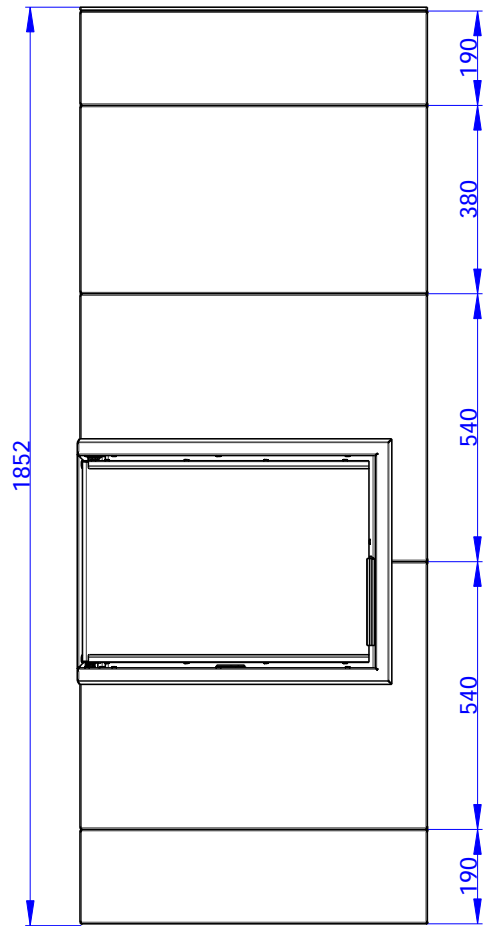

192kg

Rozmery v mm
Maße in mm
Dimensions in mm

VARIANT LN 03 + 2xVARI RN 03 S1 + VARI RN 03 S3

202kg

Rozměry v mm
Maße in mm
Dimensions in mm

VARIANT LN 03 + VARI RN 03 S2 + VARI RN 03 S3

200kg

Rozměry v mm
Maße in mm
Dimensions in mm

VARIANT LN 03 + 3xVARI RN 03 S2 + VARI RN 03 S3

211kg

Rozmery v mm
Maße in mm
Dimensions in mm

VARIANT LN 03 + VARI RN 03 S1 + VARI RN 03 S2 + VARI RN 03 S3

210kg

Rozmery v mm
Maße in mm
Dimensions in mm

VARIANT LN 03 + VARI RN 03 S1 + VARI RN 03 S2 + VARI RN 03 S3

210kg

Rozměry v mm
Maße in mm
Dimensions in mm

VARIANT LN 03 + H2 AIRBOX 01

170kg

Rozmery v mm
Maße in mm
Dimensions in mm

VARIANT LN 03 + VARI RN 03 S3 + H2 AIRBOX 01

183kg

Rozměry v mm
Maße in mm
Dimensions in mm

Rozměry v mm
Maße in mm
Dimensions in mm

VARIANT RN 03 + VARI RN 03 S1

179kg

Rozměry v mm
Maße in mm
Dimensions in mm

VARIANT RN 03 + 2xVARI RN 03 S1

188kg

Rozměry v mm
Maße in mm
Dimensions in mm

VARIANT RN 03 + VARI RN 03 S2