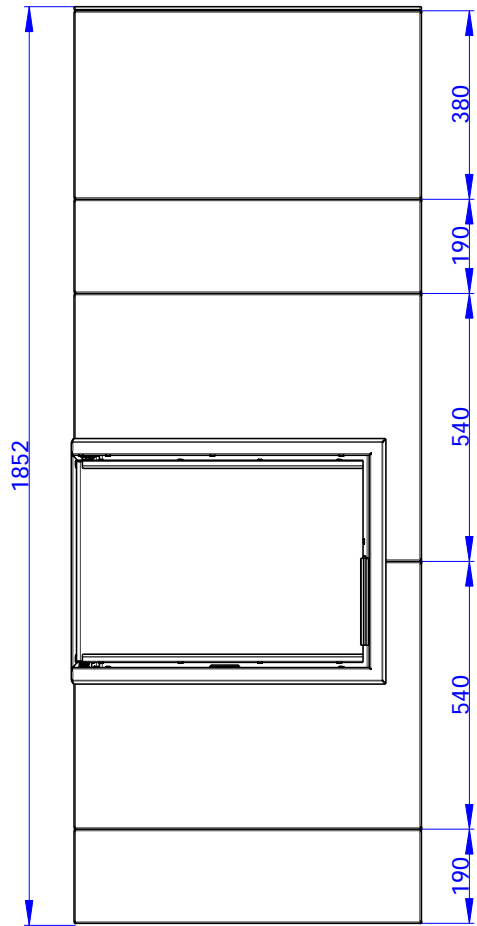

192kg

Rozmery v mm
Maße in mm
Dimensions in mm

VARIANT LN 03 + 2xVARI RN 03 S1 + VARI RN 03 S3

202kg

Rozměry v mm
Maße in mm
Dimensions in mm

VARIANT LN 03 + VARI RN 03 S2 + VARI RN 03 S3

200kg

Rozměry v mm
Maße in mm
Dimensions in mm

VARIANT LN 03 + 3xVARI RN 03 S2 + VARI RN 03 S3

211kg

Rozmery v mm
Maße in mm
Dimensions in mm

VARIANT LN 03 + VARI RN 03 S1 + VARI RN 03 S2 + VARI RN 03 S3

210kg

Rozmery v mm
Maße in mm
Dimensions in mm

VARIANT LN 03 + VARI RN 03 S1 + VARI RN 03 S2 + VARI RN 03 S3

210kg

Rozměry v mm
Maße in mm
Dimensions in mm

VARIANT LN 03 + H2 AIRBOX 01

170kg

Rozmery v mm
Maße in mm
Dimensions in mm

VARIANT LN 03 + VARI RN 03 S3 + H2 AIRBOX 01

183kg

Rozměry v mm
Maße in mm
Dimensions in mm

Rozměry v mm
Maße in mm
Dimensions in mm

VARIANT RN 03 + VARI RN 03 S1

179kg

Rozměry v mm
Maße in mm
Dimensions in mm

VARIANT RN 03 + 2xVARI RN 03 S1

188kg

Rozměry v mm
Maße in mm
Dimensions in mm

VARIANT RN 03 + VARI RN 03 S2