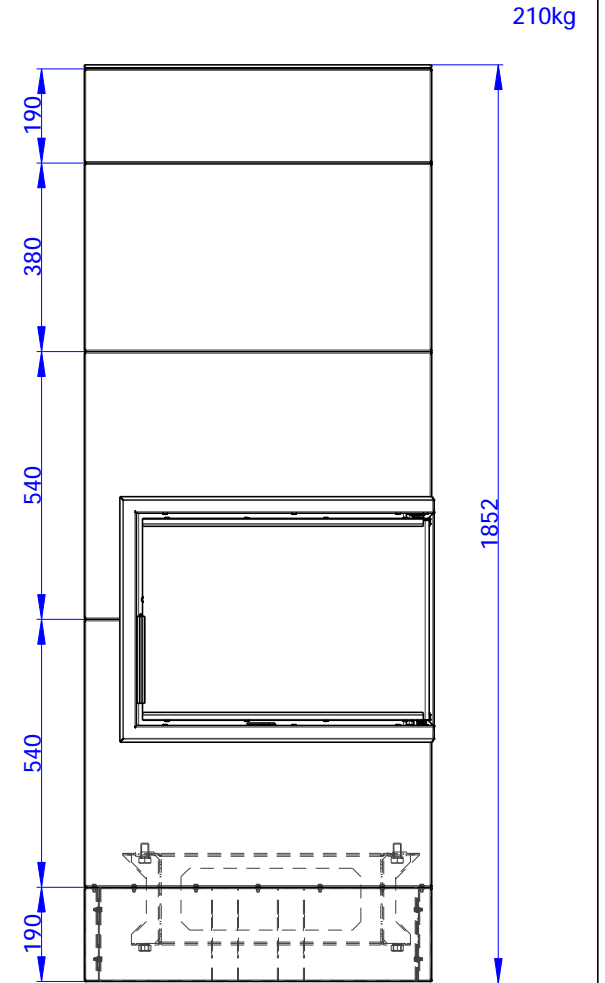

VARIANT RN 03 + VARI RN 03 S2 + VARI RN 03 S1

196kg

Rozmery v mm
Maße in mm
Dimensions in mm

VARIANT RN 03 + VARI RN 03 S3

183kg

Rozmery v mm
Maße in mm
Dimensions in mm

VARIANT RN 03 + VARI RN 03 S1 + VARI RN 03 S3

192kg

Rozmery v mm
Maße in mm
Dimensions in mm

VARIANT RN 03 + 2xVARI RN 03 S1 + VARI RN 03 S3

202kg

Rozmery v mm
Maße in mm
Dimensions in mm

VARIANT RN 03 + VARI RN 03 S2 + VARI RN 03 S3

214kg

Rozmery v mm
Maße in mm
Dimensions in mm

VARIANT RN 03 + 3xVARI RN 03 S2 + VARI RN 03 S3

Rozmery v mm
Maße in mm
Dimensions in mm

VARIANT RN 03 + VARI RN 03 S1 + VARI RN 03 S2 + VARI RN 03 S3

Rozmery v mm
Maße in mm
Dimensions in mm

VARIANT RN 03 + VARI RN 03 S1 + VARI RN 03 S2 + VARI RN 03 S3

Rozmery v mm
Maße in mm
Dimensions in mm

VARIANT RN 03 + H2 AIRBOX 01

170kg

Rozmery v mm
Maße in mm
Dimensions in mm

VARIANT RN 03 + VARI RN 03 S3 + H2 AIRBOX 01

183kg