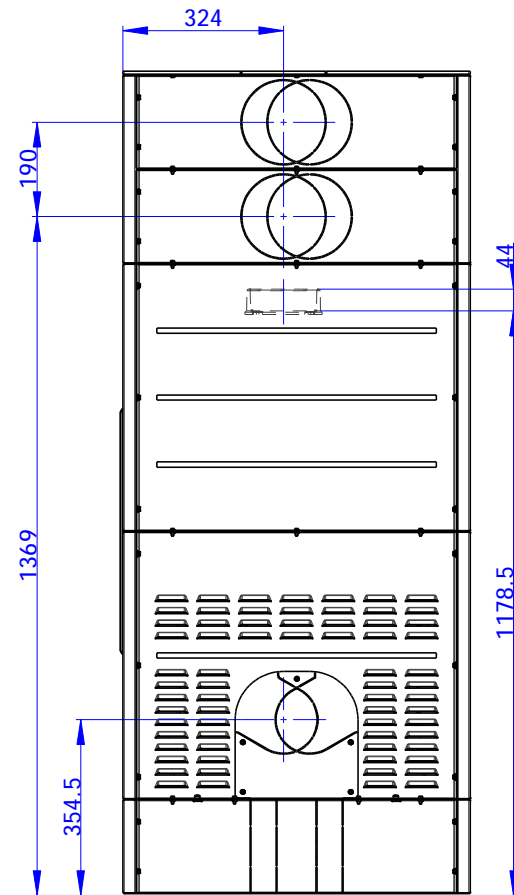

Rozmery v mm
Maße in mm
Dimensions in mm

VARIANT RN 03 + VARI RN 03 S2 + VARI RN 03 S3

214kg