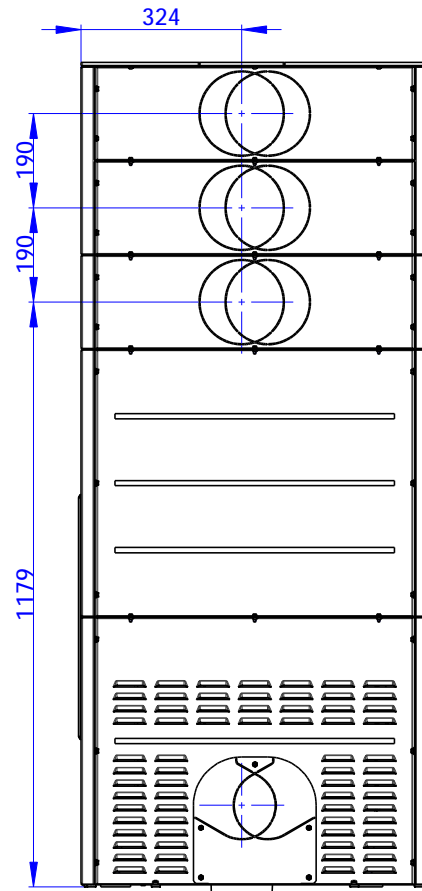

Rozměry v mm
Maße in mm
Dimensions in mm

VARIANT RN 03 + VARI RN 03 S1

179kg

Rozměry v mm
Maße in mm
Dimensions in mm

VARIANT RN 03 + 2xVARI RN 03 S1

188kg

Rozměry v mm
Maße in mm
Dimensions in mm

VARIANT RN 03 + VARI RN 03 S2

187kg

Rozmery v mm
Maße in mm
Dimensions in mm

VARIANT RN 03 + 3xVARI RN 03 S1

198kg

Rozmery v mm
Maße in mm
Dimensions in mm

VARIANT RN 03 + VARI RN 03 S1 + VARI RN 03 S2

196kg

Rozmery v mm
Maße in mm
Dimensions in mm

VARIANT RN 03 + VARI RN 03 S2 + VARI RN 03 S1

196kg

Rozmery v mm
Maße in mm
Dimensions in mm

VARIANT RN 03 + VARI RN 03 S3

183kg

Rozmery v mm
Maße in mm
Dimensions in mm

VARIANT RN 03 + VARI RN 03 S1 + VARI RN 03 S3

192kg

Rozmery v mm
Maße in mm
Dimensions in mm

VARIANT RN 03 + 2xVARI RN 03 S1 + VARI RN 03 S3

202kg

Rozmery v mm
Maße in mm
Dimensions in mm

VARIANT RN 03 + VARI RN 03 S2 + VARI RN 03 S3

214kg

Rozmery v mm
Maße in mm
Dimensions in mm