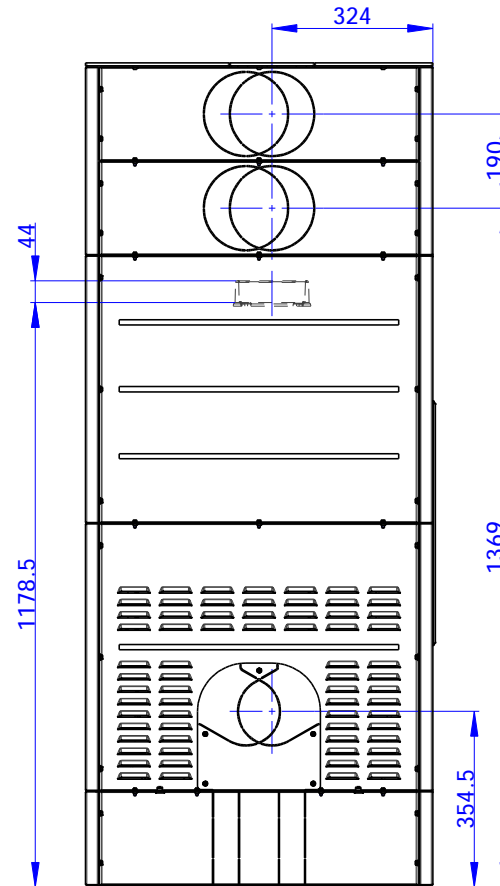

VARIANT LN 03 + VARI RN 03 S2 + VARI RN 03 S1

196kg

Rozmery v mm
Maße in mm
Dimensions in mm

VARIANT LN 03 + VARI RN 03 S3

183kg

Rozmery v mm
Maße in mm
Dimensions in mm

VARIANT LN 03 + VARI RN 03 S1 + VARI RN 03 S3

192kg

Rozmery v mm
Maße in mm
Dimensions in mm

VARIANT LN 03 + 2xVARI RN 03 S1 + VARI RN 03 S3

202kg

Rozměry v mm
Maße in mm
Dimensions in mm

VARIANT LN 03 + VARI RN 03 S2 + VARI RN 03 S3

200kg

Rozměry v mm
Maße in mm
Dimensions in mm

VARIANT LN 03 + 3xVARI RN 03 S2 + VARI RN 03 S3

211kg

Rozmery v mm
Maße in mm
Dimensions in mm

VARIANT LN 03 + VARI RN 03 S1 + VARI RN 03 S2 + VARI RN 03 S3

210kg

Rozmery v mm
Maße in mm
Dimensions in mm

VARIANT LN 03 + VARI RN 03 S1 + VARI RN 03 S2 + VARI RN 03 S3

210kg

Rozměry v mm
Maße in mm
Dimensions in mm

VARIANT LN 03 + H2 AIRBOX 01

170kg

Rozmery v mm
Maße in mm
Dimensions in mm

VARIANT LN 03 + VARI RN 03 S3 + H2 AIRBOX 01

183kg

Rozměry v mm
Maße in mm
Dimensions in mm