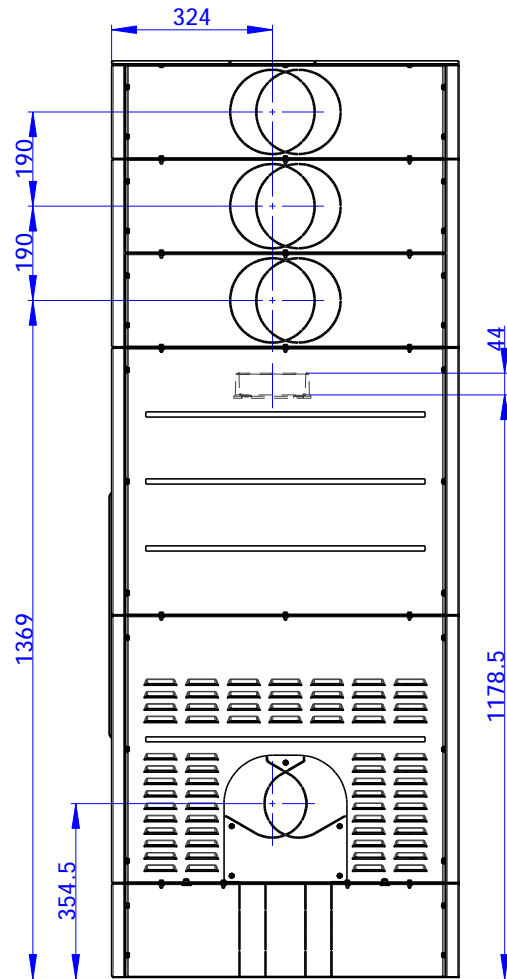

VARIANT RN 03 + VARI RN 03 S2 + VARI RN 03 S1

196kg

Rozmery v mm
Maße in mm
Dimensions in mm

VARIANT RN 03 + VARI RN 03 S3

183kg

Rozmery v mm
Maße in mm
Dimensions in mm

VARIANT RN 03 + VARI RN 03 S1 + VARI RN 03 S3

192kg

Rozmery v mm
Maße in mm
Dimensions in mm

VARIANT RN 03 + 2xVARI RN 03 S1 + VARI RN 03 S3

202kg

Rozmery v mm
Maße in mm
Dimensions in mm

VARIANT RN 03 + VARI RN 03 S2 + VARI RN 03 S3

214kg

Rozmery v mm
Maße in mm
Dimensions in mm

VARIANT RN 03 + 3xVARI RN 03 S2 + VARI RN 03 S3

Rozmery v mm
Maße in mm
Dimensions in mm

VARIANT RN 03 + VARI RN 03 S1 + VARI RN 03 S2 + VARI RN 03 S3

Rozmery v mm
Maße in mm
Dimensions in mm

VARIANT RN 03 + VARI RN 03 S1 + VARI RN 03 S2 + VARI RN 03 S3

Rozmery v mm
Maße in mm
Dimensions in mm

VARIANT RN 03 + H2 AIRBOX 01

170kg

Rozmery v mm
Maße in mm
Dimensions in mm

VARIANT RN 03 + VARI RN 03 S3 + H2 AIRBOX 01

183kg