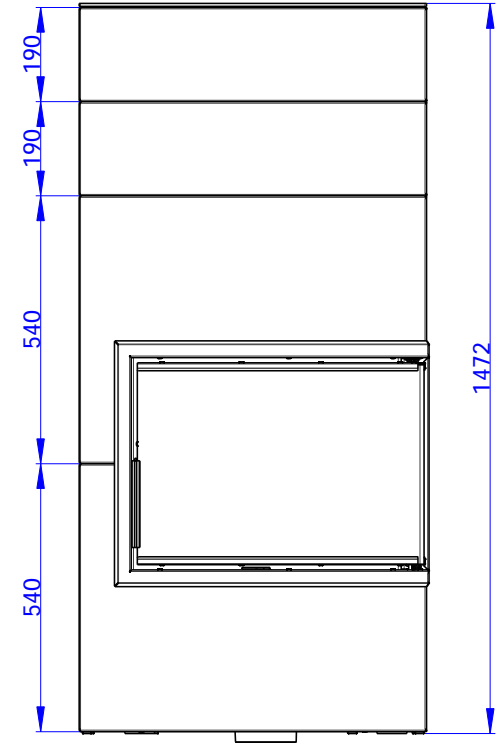

Rozměry v mm
Maße in mm
Dimensions in mm

VARIANT RN 03 + VARI RN 03 S1

179kg

Rozměry v mm
Maße in mm
Dimensions in mm

VARIANT RN 03 + 2xVARI RN 03 S1

188kg

Rozměry v mm
Maße in mm
Dimensions in mm

VARIANT RN 03 + VARI RN 03 S2

187kg

Rozmery v mm
Maße in mm
Dimensions in mm

VARIANT RN 03 + 3xVARI RN 03 S1

198kg

Rozmery v mm
Maße in mm
Dimensions in mm

VARIANT RN 03 + VARI RN 03 S1 + VARI RN 03 S2

196kg

Rozmery v mm
Maße in mm
Dimensions in mm

192kg

Rozmery v mm
Maße in mm
Dimensions in mm

VARIANT RN 03 + 2xVARI RN 03 S1 + VARI RN 03 S3

202kg

Rozmery v mm
Maße in mm
Dimensions in mm

VARIANT RN 03 + VARI RN 03 S2 + VARI RN 03 S3

214kg

Rozmery v mm
Maße in mm
Dimensions in mm