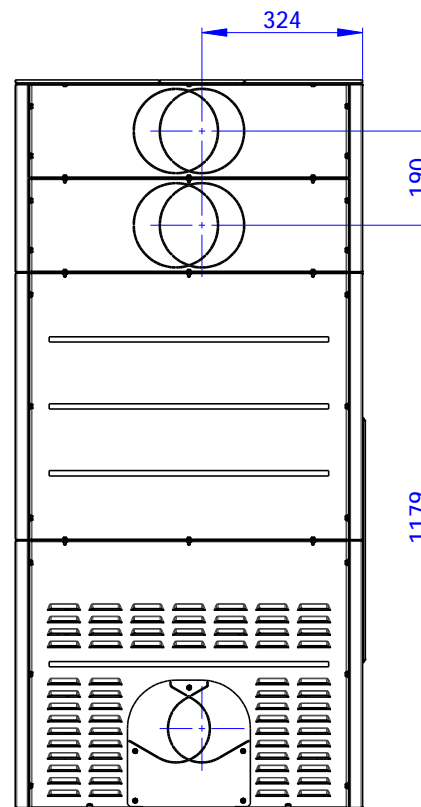

Rozměry v mm
Maße in mm
Dimensions in mm

VARIANT LN 03

170kg

Litinový odvod kouře - Cast iron spigot - Der gusseiserne Rauchabgang

Centralni privod vzduchu
Central air inlet
Zentralluftzufuhr

Primarni a sekundarni vzduch
Primärluft und Sekundärluft
Primary and secondary air

Rozmery v mm
Maße in mm
Dimensions in mm

VARIANT LN 03 + VARI RN 03 S1

179kg

Rozmery v mm
Maße in mm
Dimensions in mm

VARIANT LN 03 + 2xVARI RN 03 S1

188kg

Rozměry v mm
Maße in mm
Dimensions in mm

VARIANT LN 03 + VARI RN 03 S2

187kg

Rozměry v mm
Maße in mm
Dimensions in mm

VARIANT LN 03 + 3xVARI RN 03 S1

198kg

Rozmery v mm
Maße in mm
Dimensions in mm

VARIANT LN 03 + VARI RN 03 S1 + VARI RN 03 S2

196kg

Rozmery v mm
Maße in mm
Dimensions in mm

VARIANT LN 03 + VARI RN 03 S2 + VARI RN 03 S1

196kg

Rozmery v mm
Maße in mm
Dimensions in mm

VARIANT LN 03 + VARI RN 03 S3

183kg

Rozmery v mm
Maße in mm
Dimensions in mm

VARIANT LN 03 + VARI RN 03 S1 + VARI RN 03 S3