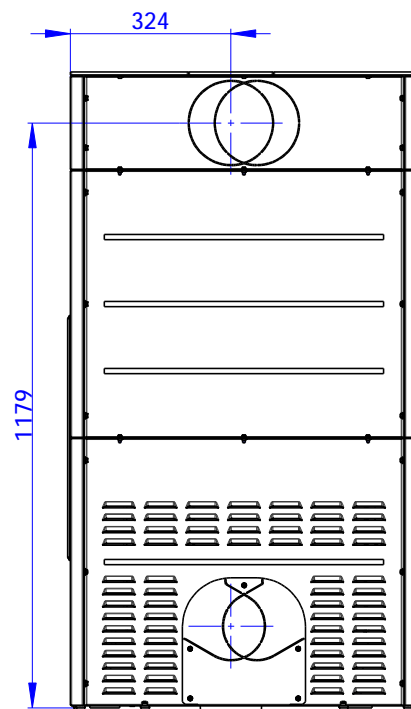

Rozměry v mm
Maße in mm
Dimensions in mm

VARIANT RN 03 + VARI RN 03 S1

179kg