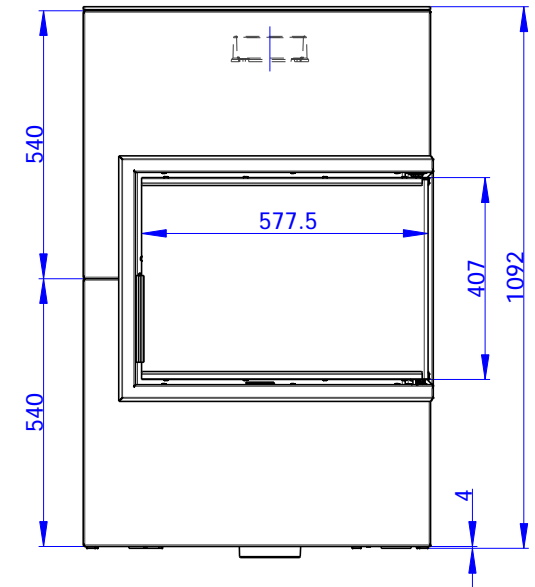

Rozměry v mm
Maße in mm
Dimensions in mm

VARIANT RN 03

170kg

Litinový odvod kouře - Cast iron spigot - Der gusseiserne Rauchabgang

Centralni privod vzduchu
Central air inlet
Zentralluftzufuhr

Primarni a sekundarni vzduch
Primärluft und Sekundärluft
Primary and secondary air