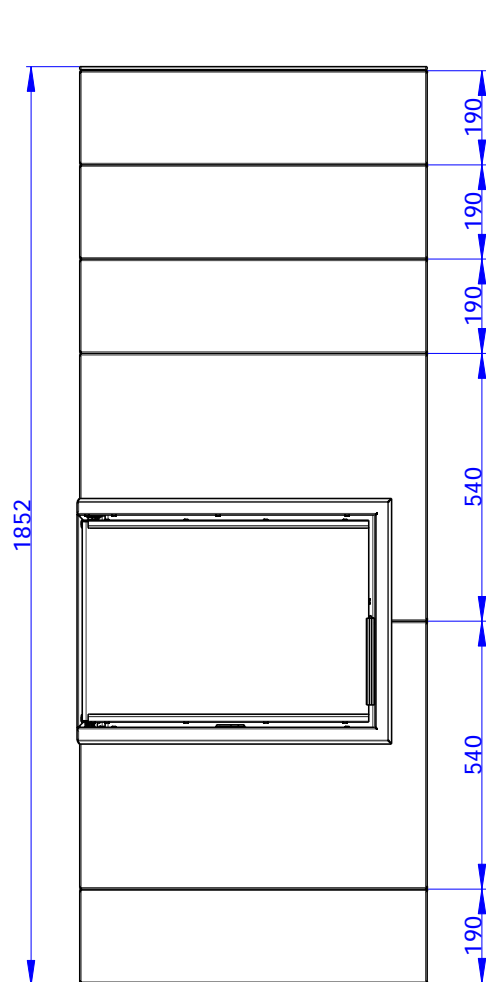

Rozmery v mm
Maße in mm
Dimensions in mm

VARIANT LN 03 + VARI RN 03 S1

179kg

Rozmery v mm
Maße in mm
Dimensions in mm

VARIANT LN 03 + 2xVARI RN 03 S1

188kg

Rozměry v mm
Maße in mm
Dimensions in mm

VARIANT LN 03 + VARI RN 03 S2

VARIANT LN 03 + VARI RN 03 S2 + VARI RN 03 S1

196kg

Rozmery v mm
Maße in mm
Dimensions in mm

VARIANT LN 03 + VARI RN 03 S3

183kg

Rozmery v mm
Maße in mm
Dimensions in mm

VARIANT LN 03 + VARI RN 03 S1 + VARI RN 03 S3

192kg

Rozmery v mm
Maße in mm
Dimensions in mm

VARIANT LN 03 + 2xVARI RN 03 S1 + VARI RN 03 S3

202kg

Rozměry v mm
Maße in mm
Dimensions in mm

VARIANT LN 03 + VARI RN 03 S2 + VARI RN 03 S3

200kg

Rozměry v mm
Maße in mm
Dimensions in mm

VARIANT LN 03 + 3xVARI RN 03 S2 + VARI RN 03 S3

211kg

Rozmery v mm
Maße in mm
Dimensions in mm

VARIANT LN 03 + VARI RN 03 S1 + VARI RN 03 S2 + VARI RN 03 S3

210kg

Rozmery v mm
Maße in mm
Dimensions in mm

VARIANT LN 03 + VARI RN 03 S1 + VARI RN 03 S2 + VARI RN 03 S3