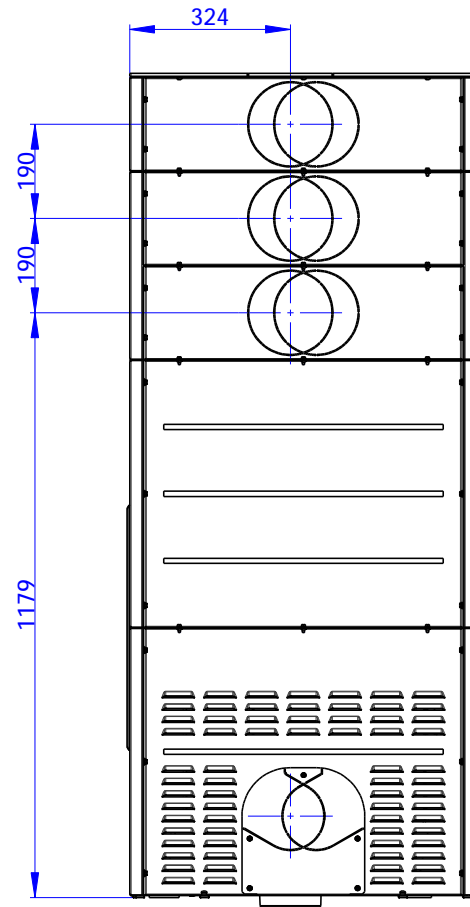

Rozměry v mm
Maße in mm
Dimensions in mm

VARIANT RN 03 + VARI RN 03 S1

179kg

Rozměry v mm
Maße in mm
Dimensions in mm

VARIANT RN 03 + 2xVARI RN 03 S1

188kg

Rozměry v mm
Maße in mm
Dimensions in mm

VARIANT RN 03 + VARI RN 03 S2

187kg

Rozmery v mm
Maße in mm
Dimensions in mm

VARIANT RN 03 + 3xVARI RN 03 S1

198kg

Rozmery v mm
Maße in mm
Dimensions in mm

VARIANT RN 03 + VARI RN 03 S1 + VARI RN 03 S2

196kg

Rozmery v mm
Maße in mm
Dimensions in mm

VARIANT RN 03 + VARI RN 03 S2 + VARI RN 03 S1

196kg

Rozmery v mm
Maße in mm
Dimensions in mm

VARIANT RN 03 + VARI RN 03 S3

183kg

Rozmery v mm
Maße in mm
Dimensions in mm

VARIANT RN 03 + VARI RN 03 S1 + VARI RN 03 S3

192kg

Rozmery v mm
Maße in mm
Dimensions in mm

VARIANT RN 03 + 2xVARI RN 03 S1 + VARI RN 03 S3

202kg

Rozmery v mm
Maße in mm
Dimensions in mm

VARIANT RN 03 + VARI RN 03 S2 + VARI RN 03 S3

214kg

Rozmery v mm
Maße in mm
Dimensions in mm