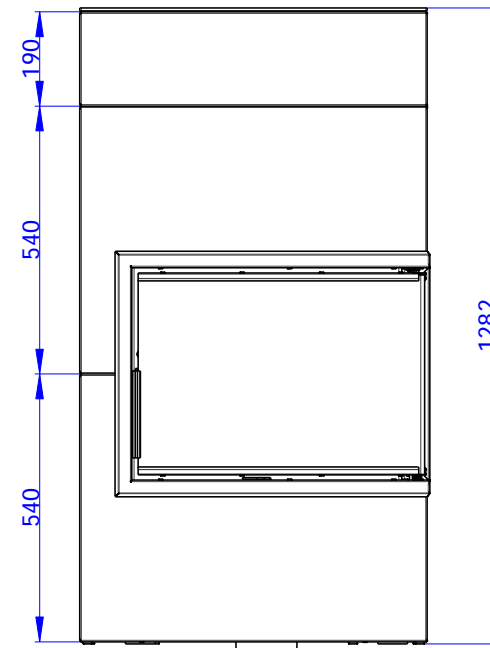

Rozměry v mm
Maße in mm
Dimensions in mm

VARIANT RN 03 + VARI RN 03 S1

179kg

Rozměry v mm
Maße in mm
Dimensions in mm

VARIANT RN 03 + 2xVARI RN 03 S1

188kg

Rozměry v mm
Maße in mm
Dimensions in mm

VARIANT RN 03 + VARI RN 03 S2

187kg

Rozmery v mm
Maße in mm
Dimensions in mm

VARIANT RN 03 + 3xVARI RN 03 S1

198kg

Rozmery v mm
Maße in mm
Dimensions in mm

VARIANT RN 03 + VARI RN 03 S1 + VARI RN 03 S2

196kg

Rozmery v mm
Maße in mm
Dimensions in mm