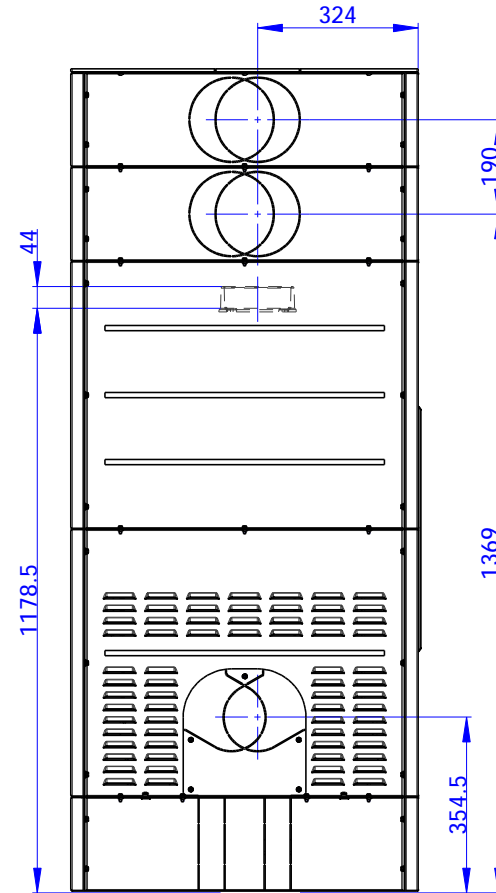

Rozmery v mm
Maße in mm
Dimensions in mm

VARIANT LN 03 + VARI RN 03 S1

179kg

Rozmery v mm
Maße in mm
Dimensions in mm

VARIANT LN 03 + 2xVARI RN 03 S1

188kg

Rozměry v mm
Maße in mm
Dimensions in mm

VARIANT LN 03 + VARI RN 03 S2

187kg

Rozměry v mm
Maße in mm
Dimensions in mm

VARIANT LN 03 + 3xVARI RN 03 S1

198kg

Rozmery v mm
Maße in mm
Dimensions in mm

VARIANT LN 03 + VARI RN 03 S1 + VARI RN 03 S2

196kg

Rozmery v mm
Maße in mm
Dimensions in mm

VARIANT LN 03 + VARI RN 03 S2 + VARI RN 03 S1

196kg

Rozmery v mm
Maße in mm
Dimensions in mm

VARIANT LN 03 + VARI RN 03 S3

183kg

Rozmery v mm
Maße in mm
Dimensions in mm

VARIANT LN 03 + VARI RN 03 S1 + VARI RN 03 S3

192kg

Rozmery v mm
Maße in mm
Dimensions in mm

VARIANT LN 03 + 2xVARI RN 03 S1 + VARI RN 03 S3

202kg

Rozměry v mm
Maße in mm
Dimensions in mm

VARIANT LN 03 + VARI RN 03 S2 + VARI RN 03 S3

200kg

Rozměry v mm
Maße in mm
Dimensions in mm