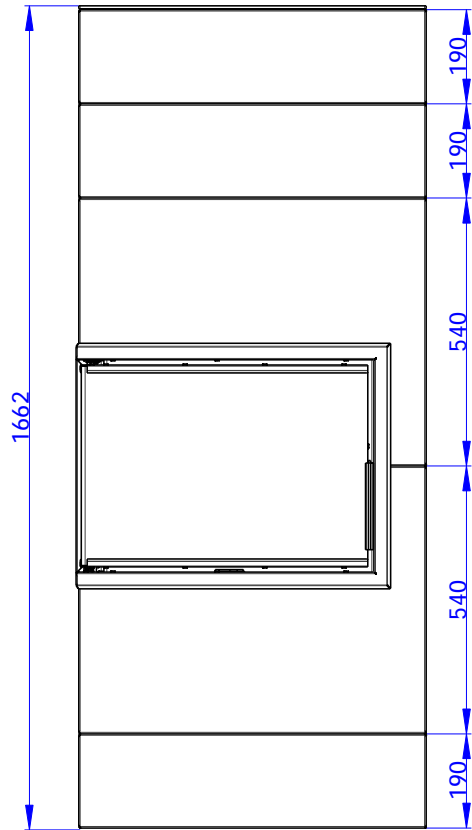

Rozmery v mm
Maße in mm
Dimensions in mm

VARIANT LN 03 + VARI RN 03 S1

179kg

Rozmery v mm
Maße in mm
Dimensions in mm

VARIANT LN 03 + 2xVARI RN 03 S1

188kg

Rozměry v mm
Maße in mm
Dimensions in mm

VARIANT LN 03 + VARI RN 03 S2

187kg

Rozměry v mm
Maße in mm
Dimensions in mm

VARIANT LN 03 + 3xVARI RN 03 S1

198kg

Rozmery v mm
Maße in mm
Dimensions in mm

VARIANT LN 03 + VARI RN 03 S1 + VARI RN 03 S2

196kg

Rozmery v mm
Maße in mm
Dimensions in mm

VARIANT LN 03 + VARI RN 03 S2 + VARI RN 03 S1

196kg

Rozmery v mm
Maße in mm
Dimensions in mm

VARIANT LN 03 + VARI RN 03 S3

183kg

Rozmery v mm
Maße in mm
Dimensions in mm

VARIANT LN 03 + VARI RN 03 S1 + VARI RN 03 S3

192kg

Rozmery v mm
Maße in mm
Dimensions in mm

VARIANT LN 03 + 2xVARI RN 03 S1 + VARI RN 03 S3

202kg

Rozměry v mm
Maße in mm
Dimensions in mm

VARIANT LN 03 + VARI RN 03 S2 + VARI RN 03 S3

200kg

Rozměry v mm
Maße in mm
Dimensions in mm