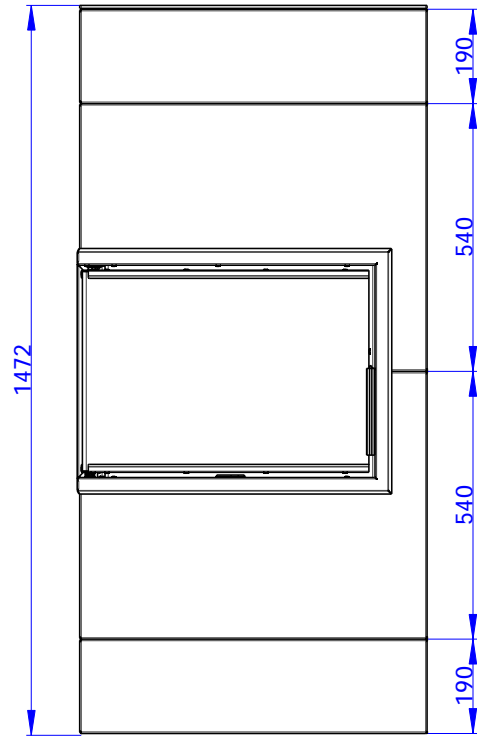

Rozmery v mm
Maße in mm
Dimensions in mm

VARIANT LN 03 + VARI RN 03 S1

179kg

Rozmery v mm
Maße in mm
Dimensions in mm

VARIANT LN 03 + 2xVARI RN 03 S1

188kg

Rozměry v mm
Maße in mm
Dimensions in mm

VARIANT LN 03 + VARI RN 03 S2

187kg

Rozměry v mm
Maße in mm
Dimensions in mm

VARIANT LN 03 + 3xVARI RN 03 S1

198kg

Rozmery v mm
Maße in mm
Dimensions in mm

VARIANT LN 03 + VARI RN 03 S1 + VARI RN 03 S2

196kg

Rozmery v mm
Maße in mm
Dimensions in mm

VARIANT LN 03 + VARI RN 03 S2 + VARI RN 03 S1

196kg

Rozmery v mm
Maße in mm
Dimensions in mm

VARIANT LN 03 + VARI RN 03 S3

183kg

Rozmery v mm
Maße in mm
Dimensions in mm

VARIANT LN 03 + VARI RN 03 S1 + VARI RN 03 S3

192kg

Rozmery v mm
Maße in mm
Dimensions in mm

VARIANT LN 03 + 2xVARI RN 03 S1 + VARI RN 03 S3

202kg

Rozměry v mm
Maße in mm
Dimensions in mm

VARIANT LN 03 + VARI RN 03 S2 + VARI RN 03 S3

200kg

Rozměry v mm
Maße in mm
Dimensions in mm