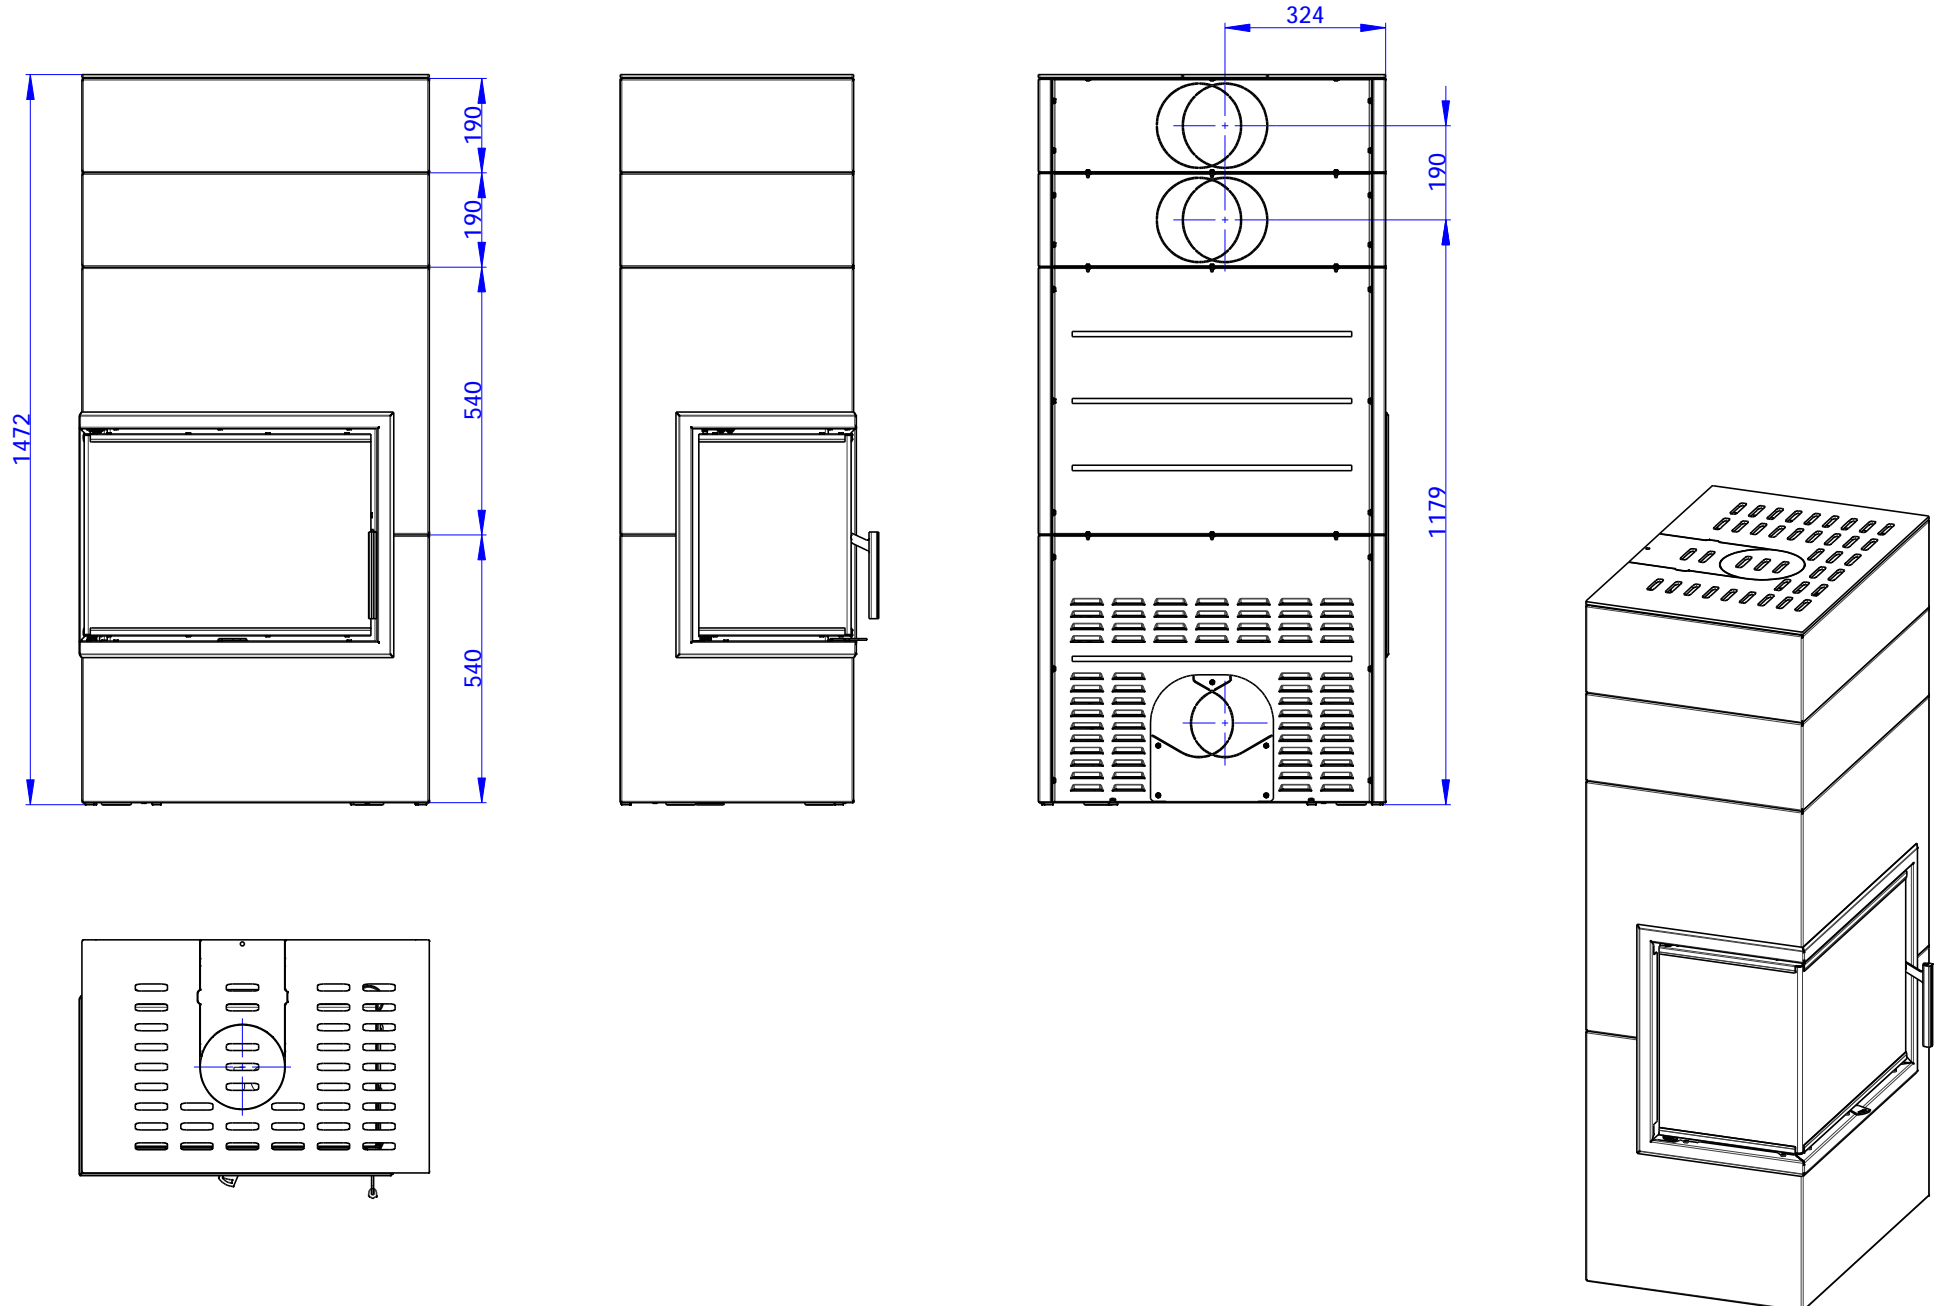

Rozmery v mm
Maße in mm
Dimensions in mm

VARIANT LN 03 + VARI RN 03 S1

179kg

Rozmery v mm
Maße in mm
Dimensions in mm

VARIANT LN 03 + 2xVARI RN 03 S1

188kg

Rozměry v mm
Maße in mm
Dimensions in mm

VARIANT LN 03 + VARI RN 03 S2