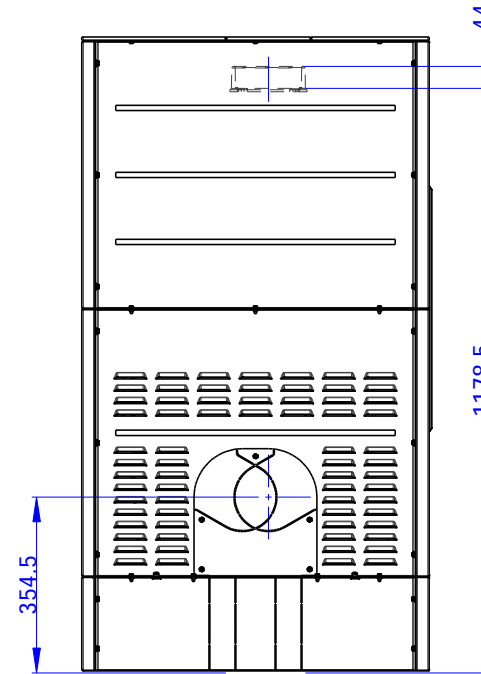

187kg

Rozměry v mm
Maße in mm
Dimensions in mm

VARIANT LN 03 + 3xVARI RN 03 S1

198kg

Rozmery v mm
Maße in mm
Dimensions in mm

VARIANT LN 03 + VARI RN 03 S1 + VARI RN 03 S2

196kg

Rozmery v mm
Maße in mm
Dimensions in mm

VARIANT LN 03 + VARI RN 03 S2 + VARI RN 03 S1

196kg

Rozmery v mm
Maße in mm
Dimensions in mm

VARIANT LN 03 + VARI RN 03 S3

183kg

Rozmery v mm
Maße in mm
Dimensions in mm

VARIANT LN 03 + VARI RN 03 S1 + VARI RN 03 S3

192kg

Rozmery v mm
Maße in mm
Dimensions in mm

VARIANT LN 03 + 2xVARI RN 03 S1 + VARI RN 03 S3

202kg

Rozměry v mm
Maße in mm
Dimensions in mm

VARIANT LN 03 + VARI RN 03 S2 + VARI RN 03 S3

200kg

Rozměry v mm
Maße in mm
Dimensions in mm