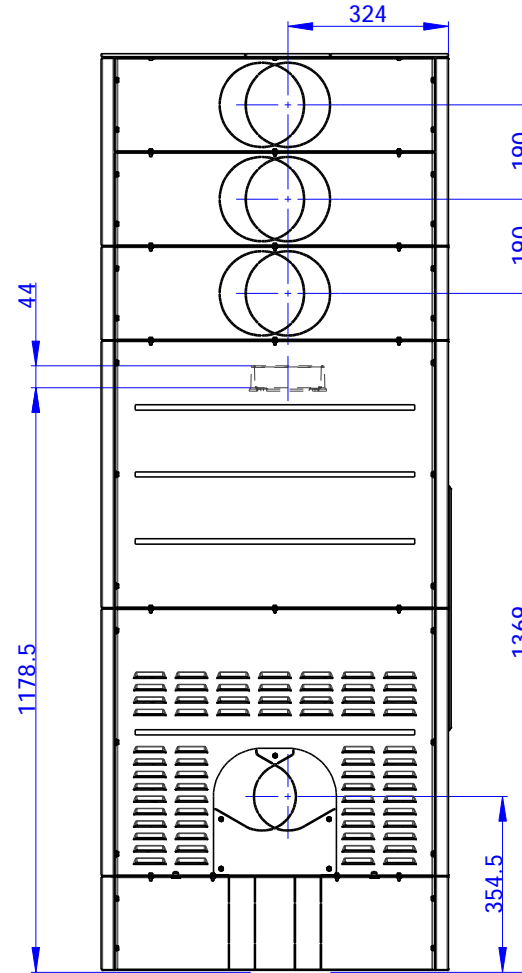

192kg

Rozmery v mm
Maße in mm
Dimensions in mm

VARIANT LN 03 + 2xVARI RN 03 S1 + VARI RN 03 S3

202kg

Rozměry v mm
Maße in mm
Dimensions in mm

VARIANT LN 03 + VARI RN 03 S2 + VARI RN 03 S3

200kg

Rozměry v mm
Maße in mm
Dimensions in mm

VARIANT LN 03 + 3xVARI RN 03 S2 + VARI RN 03 S3

211kg

Rozmery v mm
Maße in mm
Dimensions in mm

VARIANT LN 03 + VARI RN 03 S1 + VARI RN 03 S2 + VARI RN 03 S3

210kg

Rozmery v mm
Maße in mm
Dimensions in mm

VARIANT LN 03 + VARI RN 03 S1 + VARI RN 03 S2 + VARI RN 03 S3

210kg

Rozměry v mm
Maße in mm
Dimensions in mm

VARIANT LN 03 + H2 AIRBOX 01

170kg

Rozmery v mm
Maße in mm
Dimensions in mm

VARIANT LN 03 + VARI RN 03 S3 + H2 AIRBOX 01

183kg

Rozměry v mm
Maße in mm
Dimensions in mm

Rozměry v mm
Maße in mm
Dimensions in mm

VARIANT RN 03 + VARI RN 03 S1

179kg

Rozměry v mm
Maße in mm
Dimensions in mm

VARIANT RN 03 + 2xVARI RN 03 S1

188kg

Rozměry v mm
Maße in mm
Dimensions in mm

VARIANT RN 03 + VARI RN 03 S2