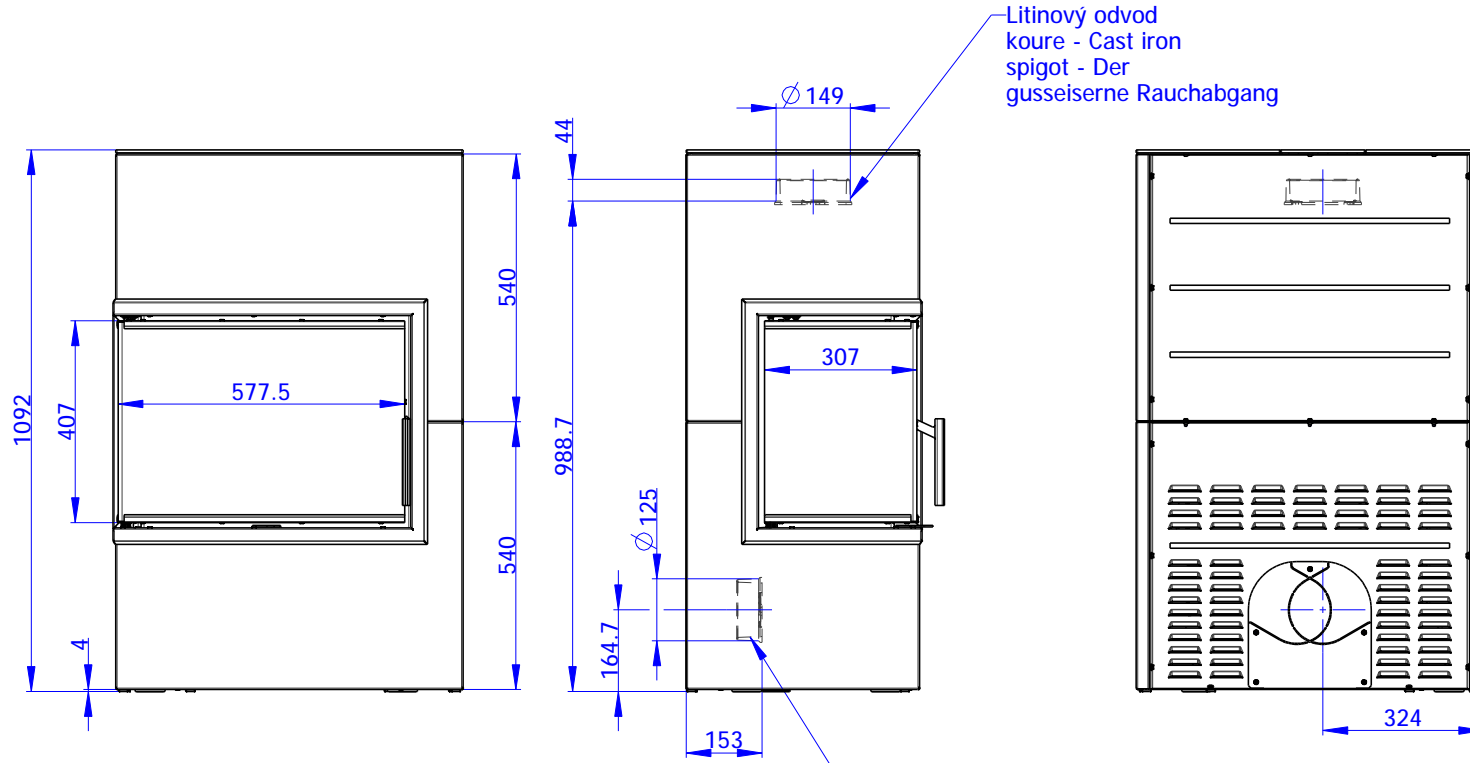

Rozměry v mm
Maße in mm
Dimensions in mm

VARIANT LN 03

170kg

Litinový odvod kouře - Cast iron spigot - Der gusseiserne Rauchabgang

Centralni privod vzduchu
Central air inlet
Zentralluftzufuhr

Primarni a sekundarni vzduch
Primärluft und Sekundärluft
Primary and secondary air

Rozmery v mm
Maße in mm
Dimensions in mm

VARIANT LN 03 + VARI RN 03 S1

179kg

Rozmery v mm
Maße in mm
Dimensions in mm

VARIANT LN 03 + 2xVARI RN 03 S1

188kg

Rozměry v mm
Maße in mm
Dimensions in mm

VARIANT LN 03 + VARI RN 03 S2