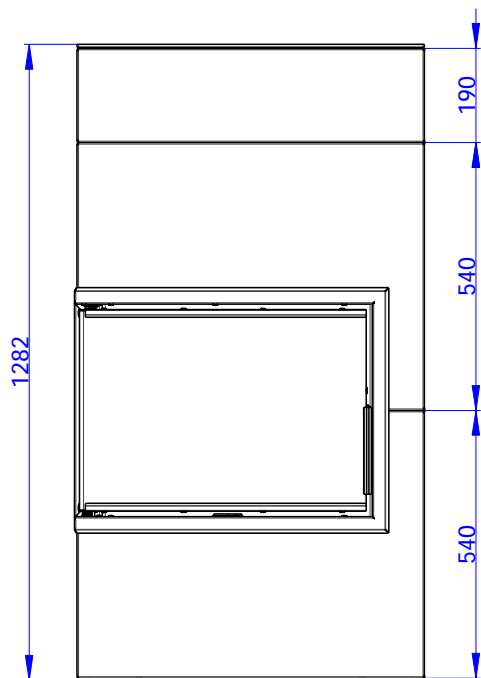

Rozměry v mm
Maße in mm
Dimensions in mm

VARIANT LN 03

170kg

Litinový odvod kouře - Cast iron spigot - Der gusseiserne Rauchabgang

Centralni privod vzduchu
Central air inlet
Zentralluftzufuhr

Primarni a sekundarni vzduch
Primärluft und Sekundärluft
Primary and secondary air

Rozmery v mm
Maße in mm
Dimensions in mm

VARIANT LN 03 + VARI RN 03 S1

179kg

Rozmery v mm
Maße in mm
Dimensions in mm

VARIANT LN 03 + 2xVARI RN 03 S1

188kg

Rozměry v mm
Maße in mm
Dimensions in mm

VARIANT LN 03 + VARI RN 03 S2

187kg

Rozměry v mm
Maße in mm
Dimensions in mm

VARIANT LN 03 + 3xVARI RN 03 S1

198kg

Rozmery v mm
Maße in mm
Dimensions in mm

VARIANT LN 03 + VARI RN 03 S1 + VARI RN 03 S2

196kg

Rozmery v mm
Maße in mm
Dimensions in mm

192kg

Rozmery v mm
Maße in mm
Dimensions in mm

VARIANT LN 03 + 2xVARI RN 03 S1 + VARI RN 03 S3

202kg

Rozměry v mm
Maße in mm
Dimensions in mm

VARIANT LN 03 + VARI RN 03 S2 + VARI RN 03 S3

200kg

Rozměry v mm
Maße in mm
Dimensions in mm