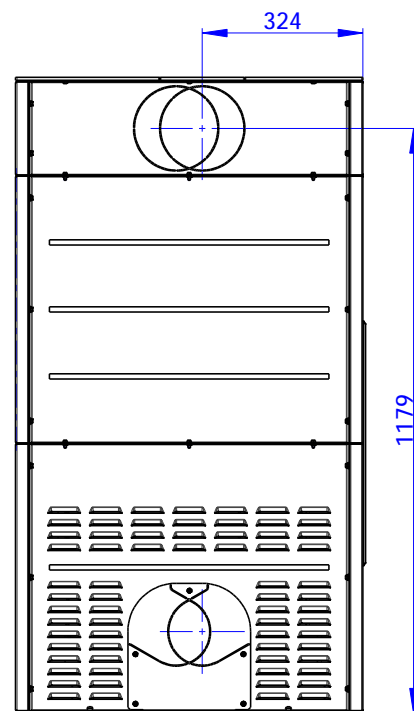

Rozměry v mm
Maße in mm
Dimensions in mm

VARIANT LN 03

170kg

Litinový odvod kouře - Cast iron spigot - Der gusseiserne Rauchabgang

Centralni privod vzduchu
Central air inlet
Zentralluftzufuhr

Primarni a sekundarni vzduch
Primärluft und Sekundärluft
Primary and secondary air

Rozmery v mm
Maße in mm
Dimensions in mm

VARIANT LN 03 + VARI RN 03 S1

179kg

Rozmery v mm
Maße in mm
Dimensions in mm

VARIANT LN 03 + 2xVARI RN 03 S1

188kg

Rozměry v mm
Maße in mm
Dimensions in mm

VARIANT LN 03 + VARI RN 03 S2

187kg

Rozměry v mm
Maße in mm
Dimensions in mm

VARIANT LN 03 + 3xVARI RN 03 S1

198kg

Rozmery v mm
Maße in mm
Dimensions in mm

VARIANT LN 03 + VARI RN 03 S1 + VARI RN 03 S2

196kg

Rozmery v mm
Maße in mm
Dimensions in mm

192kg

Rozmery v mm
Maße in mm
Dimensions in mm

VARIANT LN 03 + 2xVARI RN 03 S1 + VARI RN 03 S3

202kg

Rozměry v mm
Maße in mm
Dimensions in mm

VARIANT LN 03 + VARI RN 03 S2 + VARI RN 03 S3

200kg

Rozměry v mm
Maße in mm
Dimensions in mm