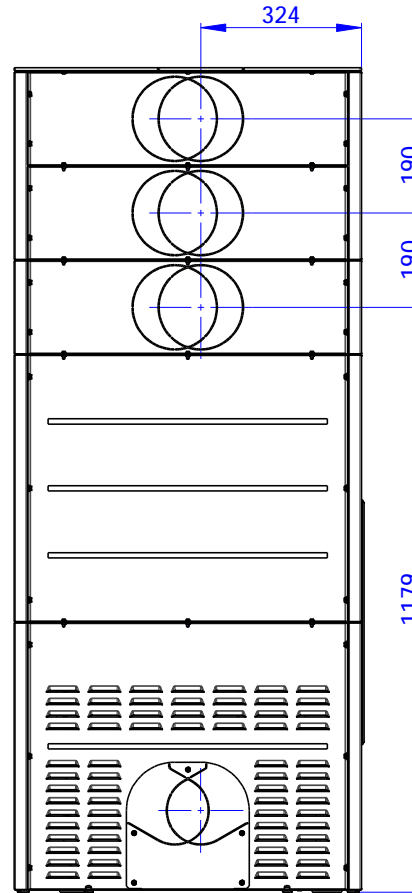

Rozmery v mm
Maße in mm
Dimensions in mm

VARIANT LN 03 + VARI RN 03 S1

179kg

Rozmery v mm
Maße in mm
Dimensions in mm

VARIANT LN 03 + 2xVARI RN 03 S1

188kg

Rozměry v mm
Maße in mm
Dimensions in mm

VARIANT LN 03 + VARI RN 03 S2

187kg

Rozměry v mm
Maße in mm
Dimensions in mm

VARIANT LN 03 + 3xVARI RN 03 S1

198kg

Rozmery v mm
Maße in mm
Dimensions in mm

VARIANT LN 03 + VARI RN 03 S1 + VARI RN 03 S2

196kg

Rozmery v mm
Maße in mm
Dimensions in mm

VARIANT LN 03 + VARI RN 03 S2 + VARI RN 03 S1

196kg

Rozmery v mm
Maße in mm
Dimensions in mm

VARIANT LN 03 + VARI RN 03 S3

183kg

Rozmery v mm
Maße in mm
Dimensions in mm

VARIANT LN 03 + VARI RN 03 S1 + VARI RN 03 S3

192kg

Rozmery v mm
Maße in mm
Dimensions in mm

VARIANT LN 03 + 2xVARI RN 03 S1 + VARI RN 03 S3

202kg

Rozměry v mm
Maße in mm
Dimensions in mm

VARIANT LN 03 + VARI RN 03 S2 + VARI RN 03 S3

200kg

Rozměry v mm
Maße in mm
Dimensions in mm