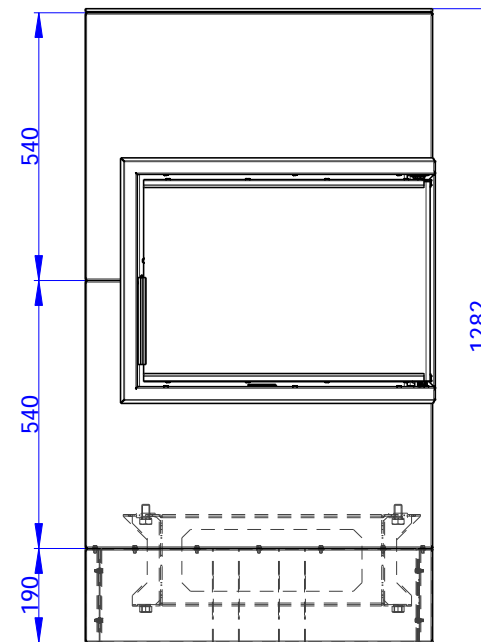

Rozměry v mm
Maße in mm
Dimensions in mm

VARIANT RN 03 + VARI RN 03 S1

179kg

Rozměry v mm
Maße in mm
Dimensions in mm

VARIANT RN 03 + 2xVARI RN 03 S1

188kg

Rozměry v mm
Maße in mm
Dimensions in mm

VARIANT RN 03 + VARI RN 03 S2

187kg

Rozmery v mm
Maße in mm
Dimensions in mm

VARIANT RN 03 + 3xVARI RN 03 S1

198kg

Rozmery v mm
Maße in mm
Dimensions in mm

VARIANT RN 03 + VARI RN 03 S1 + VARI RN 03 S2

196kg

Rozmery v mm
Maße in mm
Dimensions in mm

VARIANT RN 03 + VARI RN 03 S2 + VARI RN 03 S1

196kg

Rozmery v mm
Maße in mm
Dimensions in mm

VARIANT RN 03 + VARI RN 03 S3

183kg

Rozmery v mm
Maße in mm
Dimensions in mm

VARIANT RN 03 + VARI RN 03 S1 + VARI RN 03 S3

192kg

Rozmery v mm
Maße in mm
Dimensions in mm

VARIANT RN 03 + 2xVARI RN 03 S1 + VARI RN 03 S3

202kg

Rozmery v mm
Maße in mm
Dimensions in mm

VARIANT RN 03 + VARI RN 03 S2 + VARI RN 03 S3

214kg

Rozmery v mm
Maße in mm
Dimensions in mm