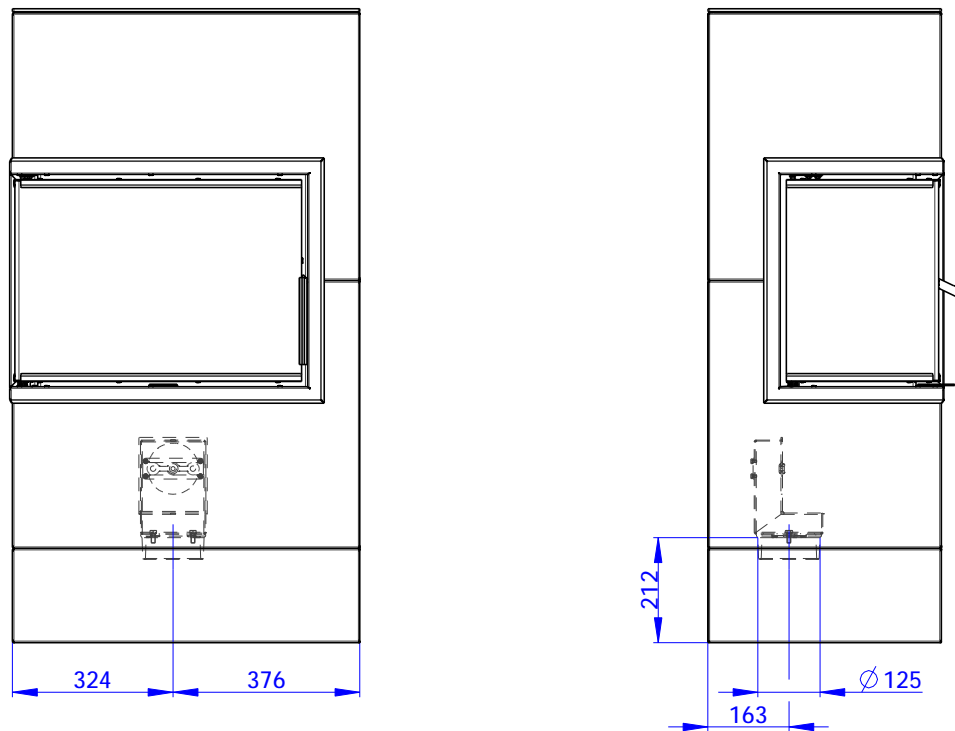

210kg

Rozměry v mm
Maße in mm
Dimensions in mm

VARIANT LN 03 + H2 AIRBOX 01

170kg

Rozmery v mm
Maße in mm
Dimensions in mm

VARIANT LN 03 + VARI RN 03 S3 + H2 AIRBOX 01

183kg

Rozměry v mm
Maße in mm
Dimensions in mm