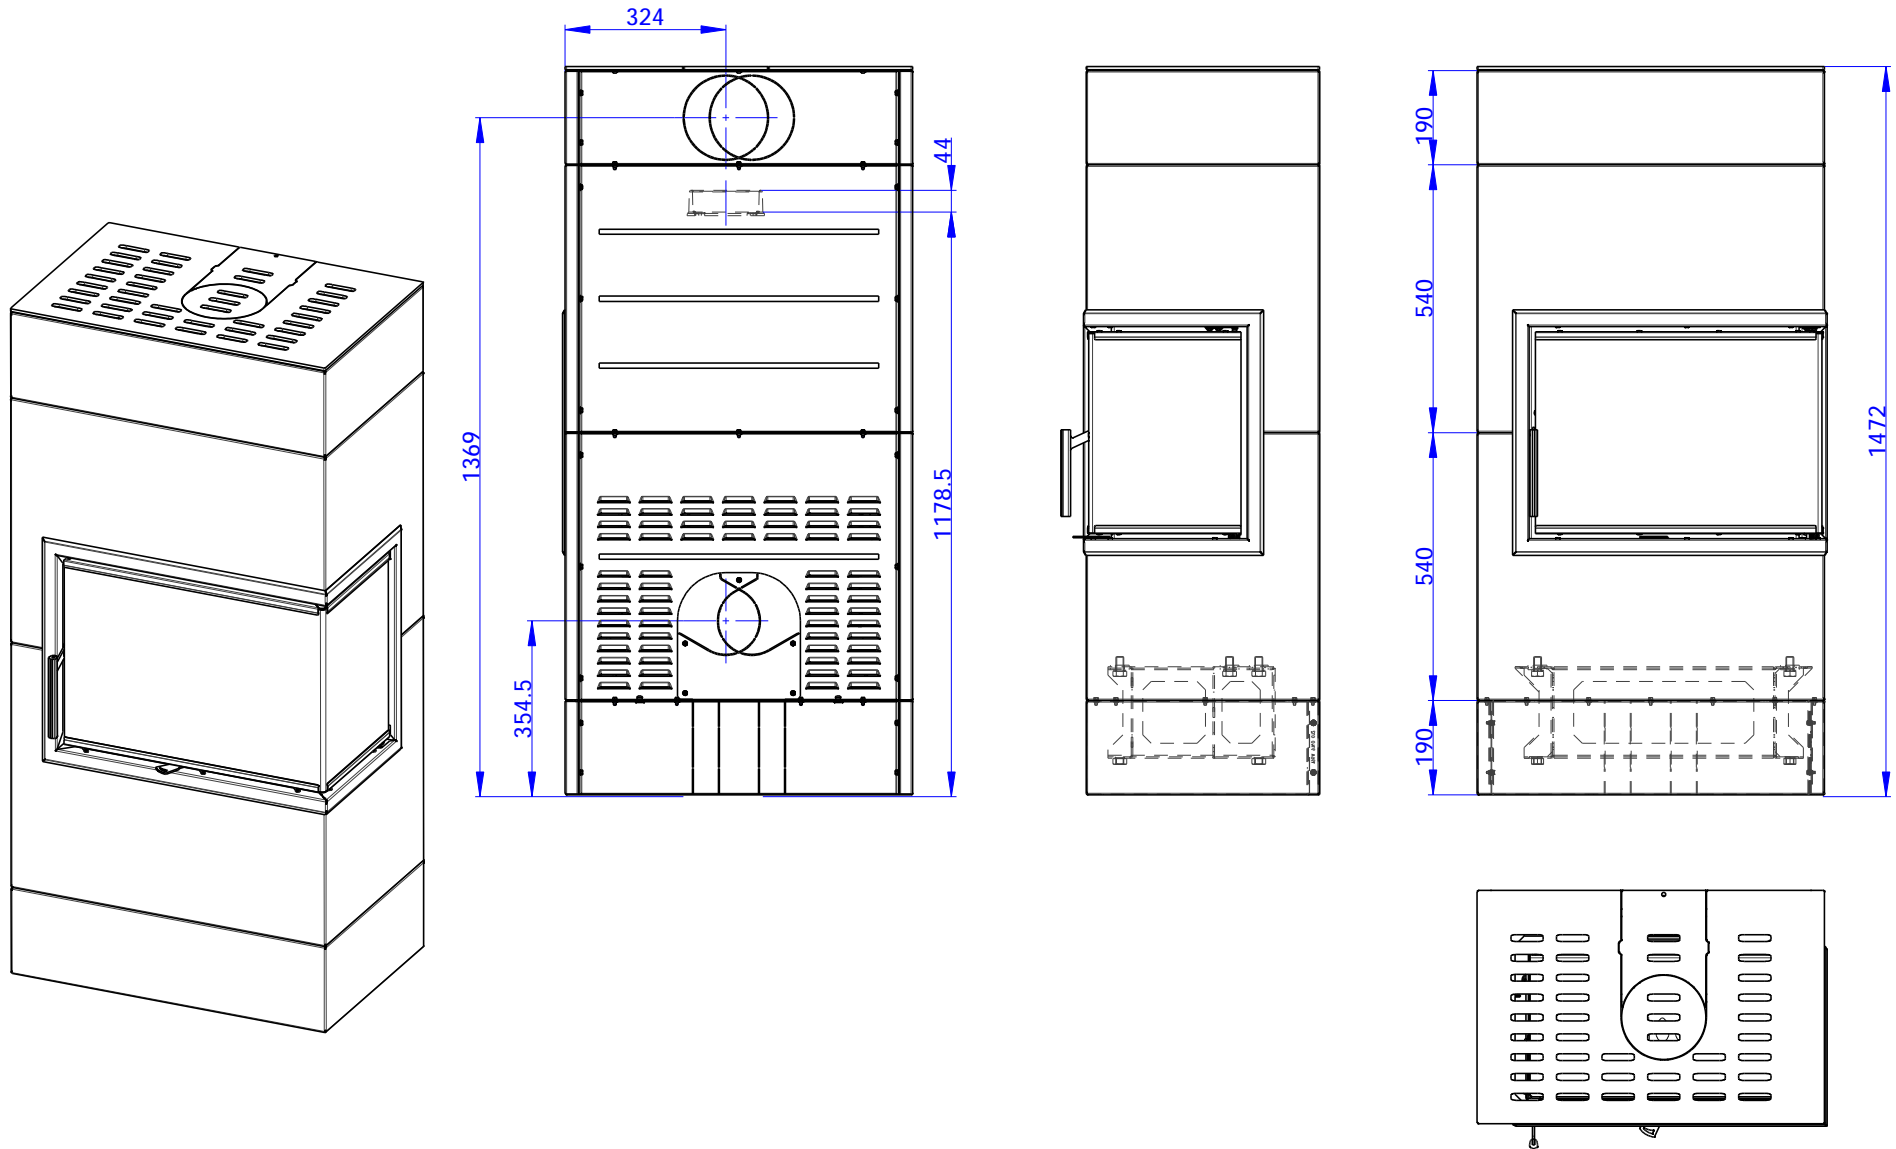

187kg

Rozmery v mm
Maße in mm
Dimensions in mm

VARIANT RN 03 + 3xVARI RN 03 S1

198kg

Rozmery v mm
Maße in mm
Dimensions in mm

VARIANT RN 03 + VARI RN 03 S1 + VARI RN 03 S2

196kg

Rozmery v mm
Maße in mm
Dimensions in mm

VARIANT RN 03 + VARI RN 03 S2 + VARI RN 03 S1

196kg

Rozmery v mm
Maße in mm
Dimensions in mm

VARIANT RN 03 + VARI RN 03 S3

183kg

Rozmery v mm
Maße in mm
Dimensions in mm

VARIANT RN 03 + VARI RN 03 S1 + VARI RN 03 S3

192kg

Rozmery v mm
Maße in mm
Dimensions in mm

VARIANT RN 03 + 2xVARI RN 03 S1 + VARI RN 03 S3

202kg

Rozmery v mm
Maße in mm
Dimensions in mm

VARIANT RN 03 + VARI RN 03 S2 + VARI RN 03 S3

214kg

Rozmery v mm
Maße in mm
Dimensions in mm