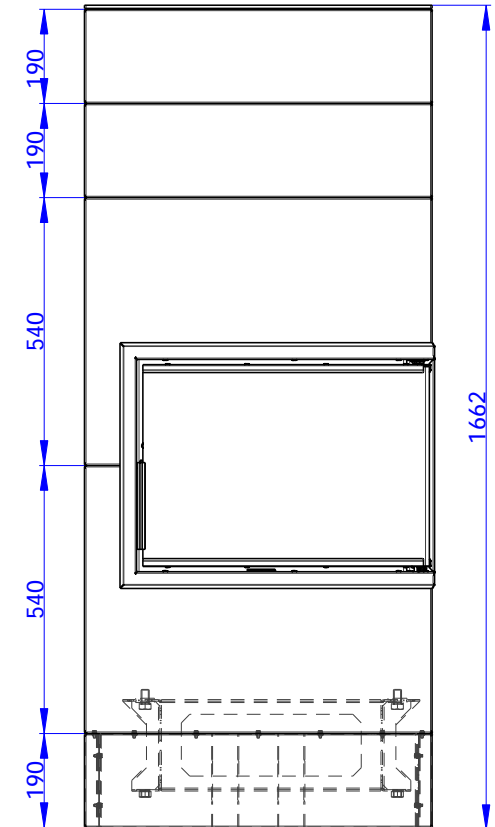

Rozměry v mm
Maße in mm
Dimensions in mm

VARIANT RN 03 + VARI RN 03 S1

179kg

Rozměry v mm
Maße in mm
Dimensions in mm

VARIANT RN 03 + 2xVARI RN 03 S1

188kg

Rozměry v mm
Maße in mm
Dimensions in mm

VARIANT RN 03 + VARI RN 03 S2

187kg

Rozmery v mm
Maße in mm
Dimensions in mm

VARIANT RN 03 + 3xVARI RN 03 S1

198kg

Rozmery v mm
Maße in mm
Dimensions in mm

VARIANT RN 03 + VARI RN 03 S1 + VARI RN 03 S2

196kg

Rozmery v mm
Maße in mm
Dimensions in mm

VARIANT RN 03 + VARI RN 03 S2 + VARI RN 03 S1

196kg

Rozmery v mm
Maße in mm
Dimensions in mm

VARIANT RN 03 + VARI RN 03 S3

183kg

Rozmery v mm
Maße in mm
Dimensions in mm

VARIANT RN 03 + VARI RN 03 S1 + VARI RN 03 S3

192kg

Rozmery v mm
Maße in mm
Dimensions in mm

VARIANT RN 03 + 2xVARI RN 03 S1 + VARI RN 03 S3

202kg

Rozmery v mm
Maße in mm
Dimensions in mm

VARIANT RN 03 + VARI RN 03 S2 + VARI RN 03 S3

214kg

Rozmery v mm
Maße in mm
Dimensions in mm