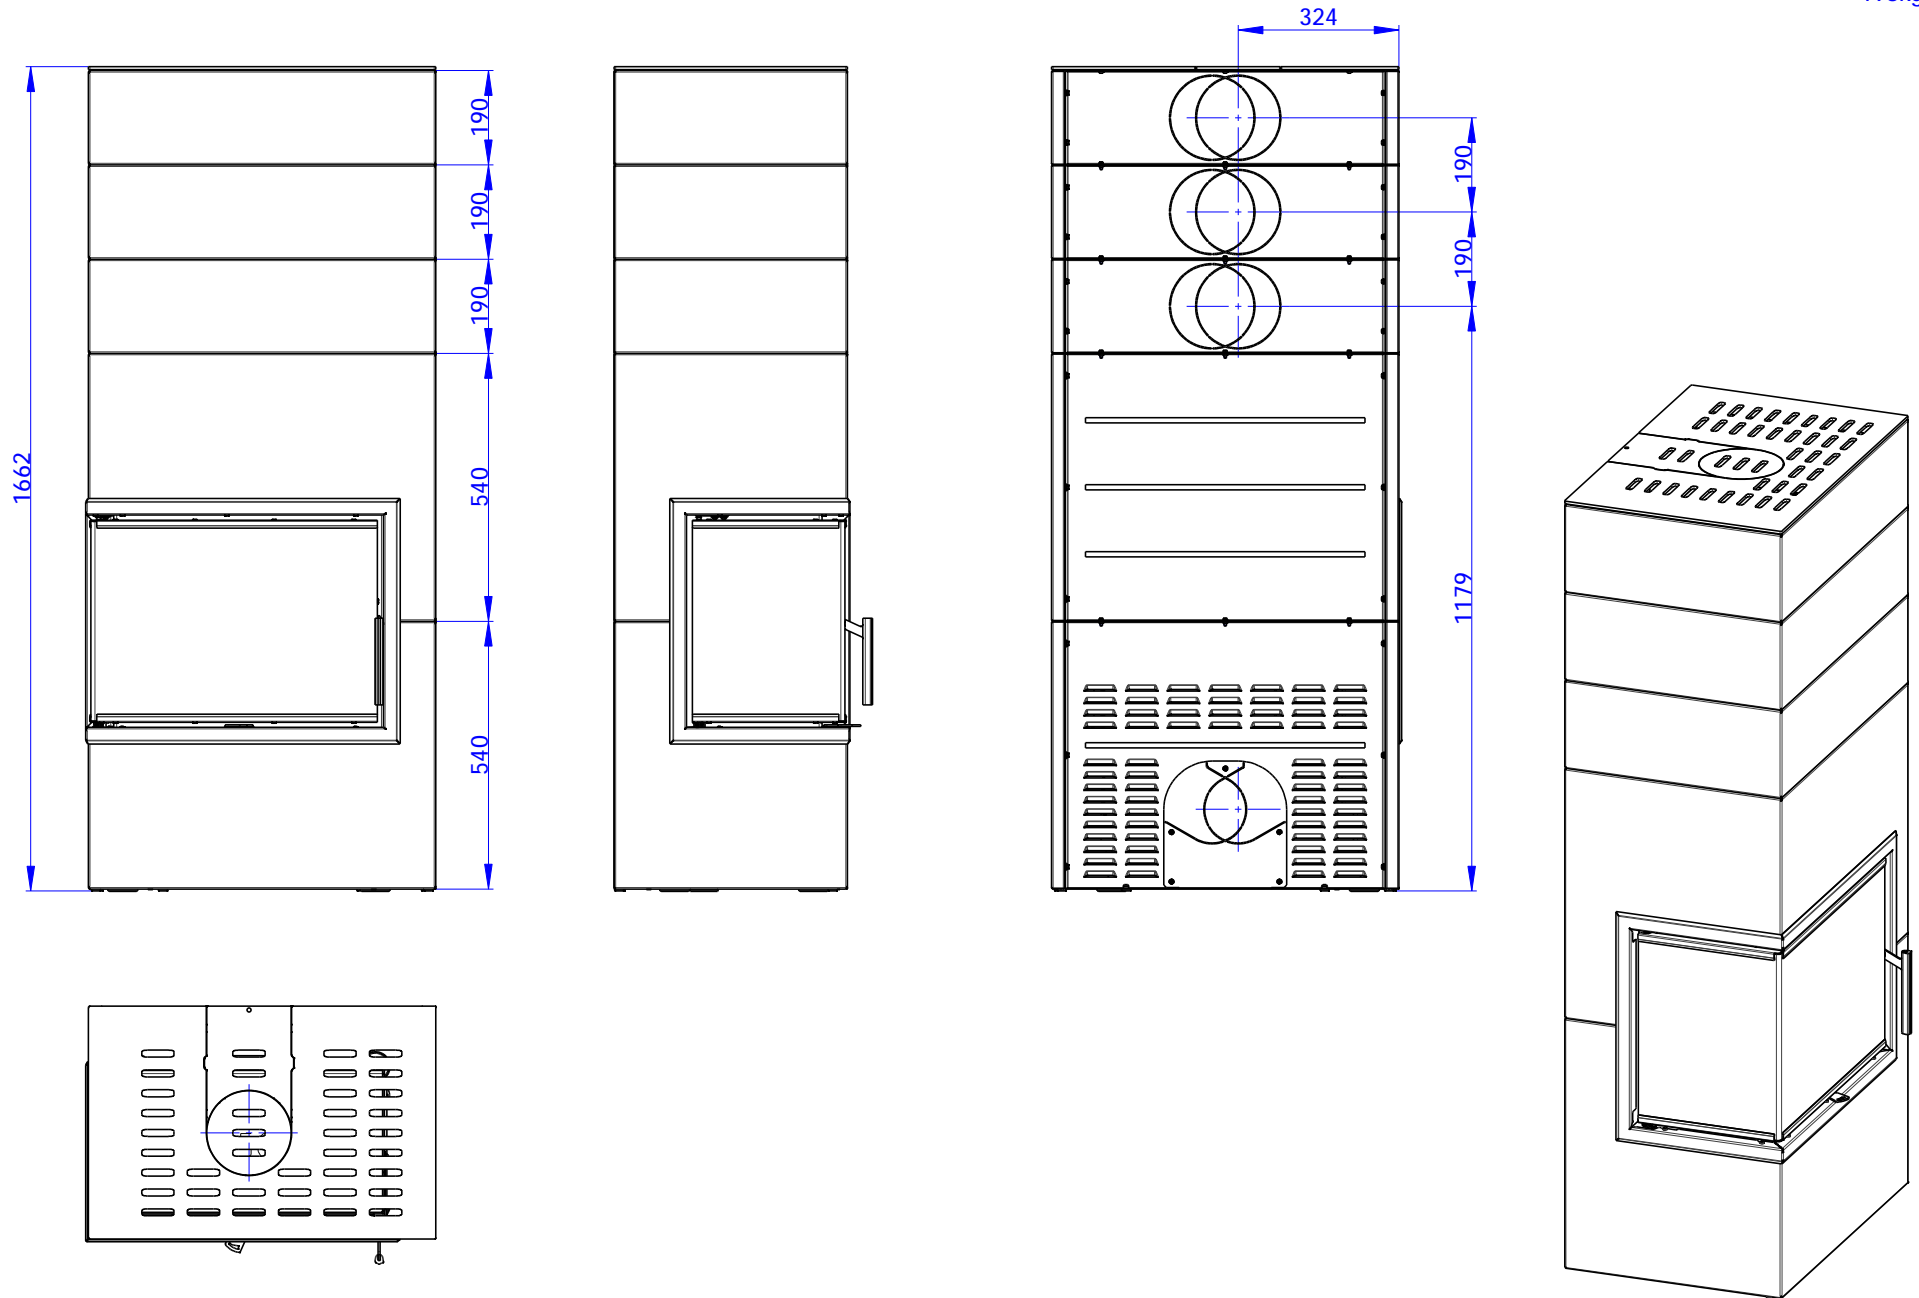

Rozmery v mm
Maße in mm
Dimensions in mm

VARIANT LN 03 + VARI RN 03 S1

179kg

Rozmery v mm
Maße in mm
Dimensions in mm

VARIANT LN 03 + 2xVARI RN 03 S1

188kg

Rozměry v mm
Maße in mm
Dimensions in mm

VARIANT LN 03 + VARI RN 03 S2

187kg

Rozměry v mm
Maße in mm
Dimensions in mm

VARIANT LN 03 + 3xVARI RN 03 S1

198kg

Rozmery v mm
Maße in mm
Dimensions in mm

VARIANT LN 03 + VARI RN 03 S1 + VARI RN 03 S2

196kg

Rozmery v mm
Maße in mm
Dimensions in mm