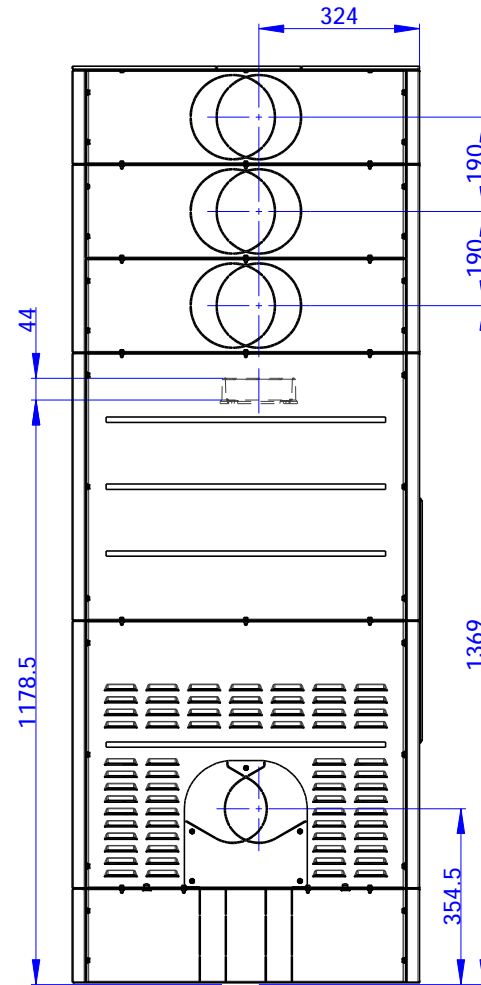

192kg

Rozmery v mm
Maße in mm
Dimensions in mm

VARIANT LN 03 + 2xVARI RN 03 S1 + VARI RN 03 S3

202kg

Rozměry v mm
Maße in mm
Dimensions in mm

VARIANT LN 03 + VARI RN 03 S2 + VARI RN 03 S3

200kg

Rozměry v mm
Maße in mm
Dimensions in mm

VARIANT LN 03 + 3xVARI RN 03 S2 + VARI RN 03 S3

211kg

Rozmery v mm
Maße in mm
Dimensions in mm

VARIANT LN 03 + VARI RN 03 S1 + VARI RN 03 S2 + VARI RN 03 S3

210kg

Rozmery v mm
Maße in mm
Dimensions in mm

VARIANT LN 03 + VARI RN 03 S1 + VARI RN 03 S2 + VARI RN 03 S3

210kg

Rozměry v mm
Maße in mm
Dimensions in mm

VARIANT LN 03 + H2 AIRBOX 01

170kg

Rozmery v mm
Maße in mm
Dimensions in mm

VARIANT LN 03 + VARI RN 03 S3 + H2 AIRBOX 01

183kg

Rozměry v mm
Maße in mm
Dimensions in mm

Rozměry v mm
Maße in mm
Dimensions in mm

VARIANT RN 03 + VARI RN 03 S1

179kg

Rozměry v mm
Maße in mm
Dimensions in mm

VARIANT RN 03 + 2xVARI RN 03 S1

188kg

Rozměry v mm
Maße in mm
Dimensions in mm

VARIANT RN 03 + VARI RN 03 S2