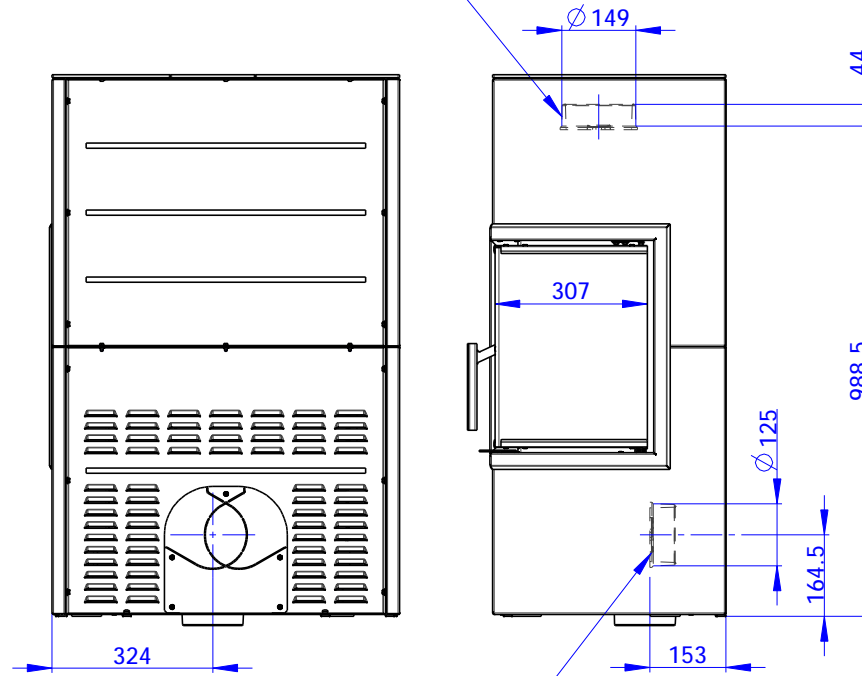

Rozměry v mm
Maße in mm
Dimensions in mm

VARIANT RN 03

170kg

Litinový odvod kouře - Cast iron spigot - Der gusseiserne Rauchabgang

Centralni privod vzduchu
Central air inlet
Zentralluftzufuhr

Primarni a sekundarni vzduch
Primärluft und Sekundärluft
Primary and secondary air