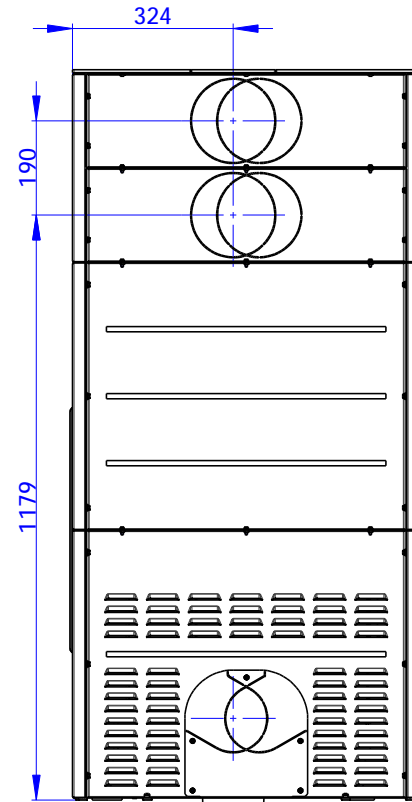

Rozměry v mm
Maße in mm
Dimensions in mm

VARIANT RN 03 + VARI RN 03 S1

179kg

Rozměry v mm
Maße in mm
Dimensions in mm

VARIANT RN 03 + 2xVARI RN 03 S1

188kg

Rozměry v mm
Maße in mm
Dimensions in mm

VARIANT RN 03 + VARI RN 03 S2

187kg

Rozmery v mm
Maße in mm
Dimensions in mm

VARIANT RN 03 + 3xVARI RN 03 S1

198kg

Rozmery v mm
Maße in mm
Dimensions in mm

VARIANT RN 03 + VARI RN 03 S1 + VARI RN 03 S2

196kg

Rozmery v mm
Maße in mm
Dimensions in mm

VARIANT RN 03 + VARI RN 03 S2 + VARI RN 03 S1

196kg

Rozmery v mm
Maße in mm
Dimensions in mm

VARIANT RN 03 + VARI RN 03 S3

183kg

Rozmery v mm
Maße in mm
Dimensions in mm

VARIANT RN 03 + VARI RN 03 S1 + VARI RN 03 S3

192kg

Rozmery v mm
Maße in mm
Dimensions in mm

VARIANT RN 03 + 2xVARI RN 03 S1 + VARI RN 03 S3

202kg

Rozmery v mm
Maße in mm
Dimensions in mm

VARIANT RN 03 + VARI RN 03 S2 + VARI RN 03 S3

214kg

Rozmery v mm
Maße in mm
Dimensions in mm