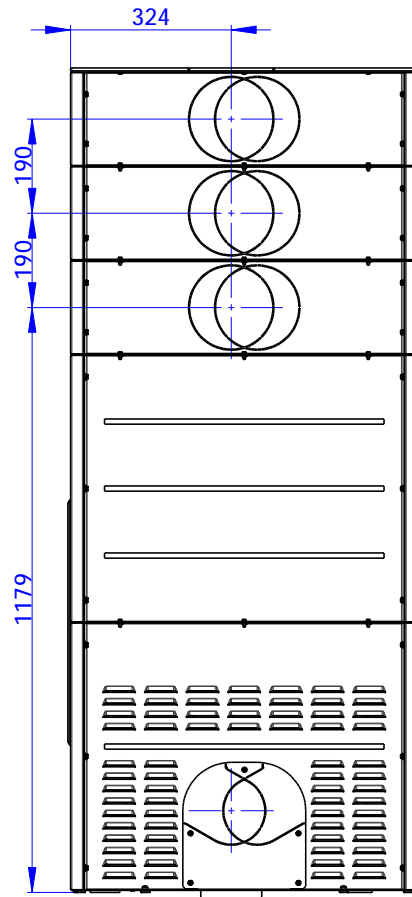

Rozměry v mm
Maße in mm
Dimensions in mm

VARIANT RN 03 + VARI RN 03 S1

179kg

Rozměry v mm
Maße in mm
Dimensions in mm

VARIANT RN 03 + 2xVARI RN 03 S1

188kg

Rozměry v mm
Maße in mm
Dimensions in mm

VARIANT RN 03 + VARI RN 03 S2

187kg

Rozmery v mm
Maße in mm
Dimensions in mm

VARIANT RN 03 + 3xVARI RN 03 S1

198kg

Rozmery v mm
Maße in mm
Dimensions in mm

VARIANT RN 03 + VARI RN 03 S1 + VARI RN 03 S2

196kg

Rozmery v mm
Maße in mm
Dimensions in mm

VARIANT RN 03 + VARI RN 03 S2 + VARI RN 03 S1

196kg

Rozmery v mm
Maße in mm
Dimensions in mm

VARIANT RN 03 + VARI RN 03 S3

183kg

Rozmery v mm
Maße in mm
Dimensions in mm

VARIANT RN 03 + VARI RN 03 S1 + VARI RN 03 S3

192kg

Rozmery v mm
Maße in mm
Dimensions in mm

VARIANT RN 03 + 2xVARI RN 03 S1 + VARI RN 03 S3

202kg

Rozmery v mm
Maße in mm
Dimensions in mm

VARIANT RN 03 + VARI RN 03 S2 + VARI RN 03 S3

214kg

Rozmery v mm
Maße in mm
Dimensions in mm