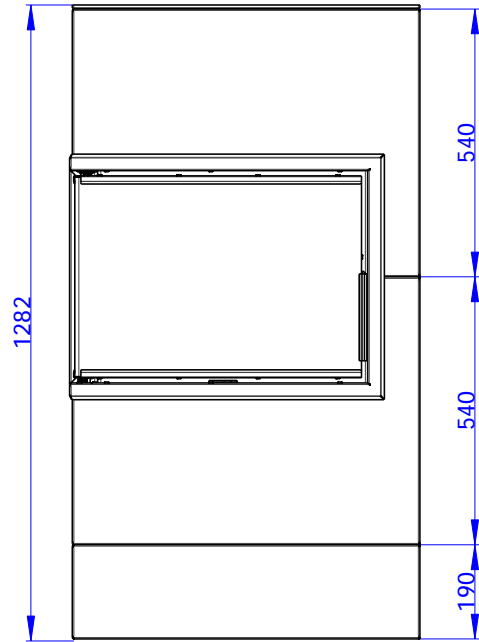

Rozmery v mm
Maße in mm
Dimensions in mm

VARIANT LN 03 + VARI RN 03 S1

179kg

Rozmery v mm
Maße in mm
Dimensions in mm

VARIANT LN 03 + 2xVARI RN 03 S1

188kg

Rozměry v mm
Maße in mm
Dimensions in mm

VARIANT LN 03 + VARI RN 03 S2

187kg

Rozměry v mm
Maße in mm
Dimensions in mm

VARIANT LN 03 + 3xVARI RN 03 S1

198kg

Rozmery v mm
Maße in mm
Dimensions in mm

VARIANT LN 03 + VARI RN 03 S1 + VARI RN 03 S2

196kg

Rozmery v mm
Maße in mm
Dimensions in mm

VARIANT LN 03 + VARI RN 03 S2 + VARI RN 03 S1

196kg

Rozmery v mm
Maße in mm
Dimensions in mm

VARIANT LN 03 + VARI RN 03 S3

183kg

Rozmery v mm
Maße in mm
Dimensions in mm

VARIANT LN 03 + VARI RN 03 S1 + VARI RN 03 S3

192kg

Rozmery v mm
Maße in mm
Dimensions in mm

VARIANT LN 03 + 2xVARI RN 03 S1 + VARI RN 03 S3

202kg

Rozměry v mm
Maße in mm
Dimensions in mm

VARIANT LN 03 + VARI RN 03 S2 + VARI RN 03 S3

200kg

Rozměry v mm
Maße in mm
Dimensions in mm