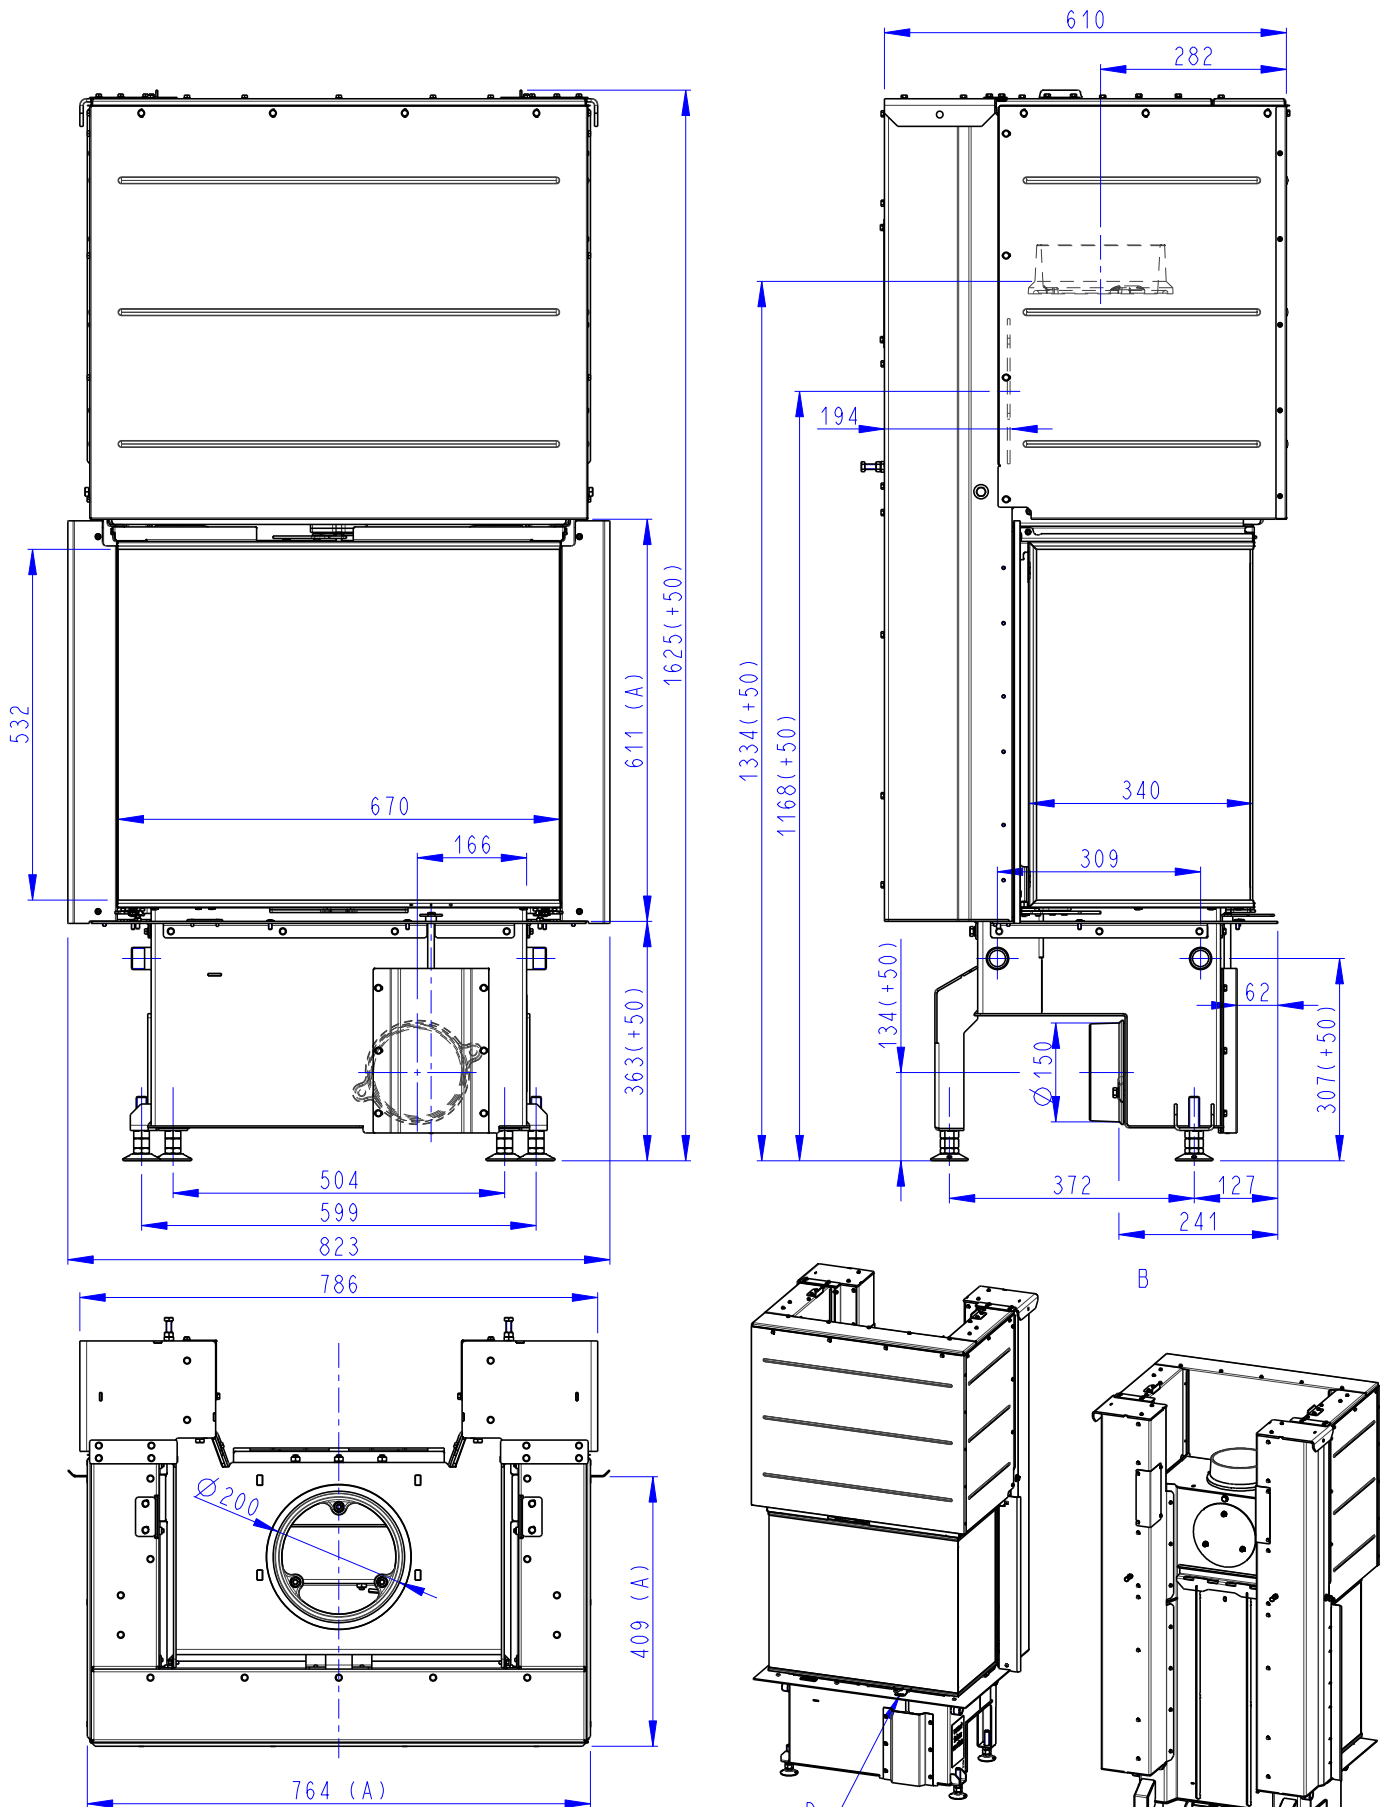

Rozměry v mm

Maße in mm

Dimensions in mm

IMPRESSION C 2g L 67.61.34.21 - 210K

229 kg

IMPRESSION C 2g L 67.61.34.21 + IC2LF TOP01

273,6 kg

IMPRESSION C 2g L 67.61.34.21 + IC2LF TOP02

270,9 kg

(A) Zastavbovy rozmer / Baumaße / In-built dimension

(B) Litinový odvod kouře / Cast iron spigot / Der gusseiserne Rauchabgang

(C) Centralni privod vzduchu / Central air inlet / Zentralluftzufuhr