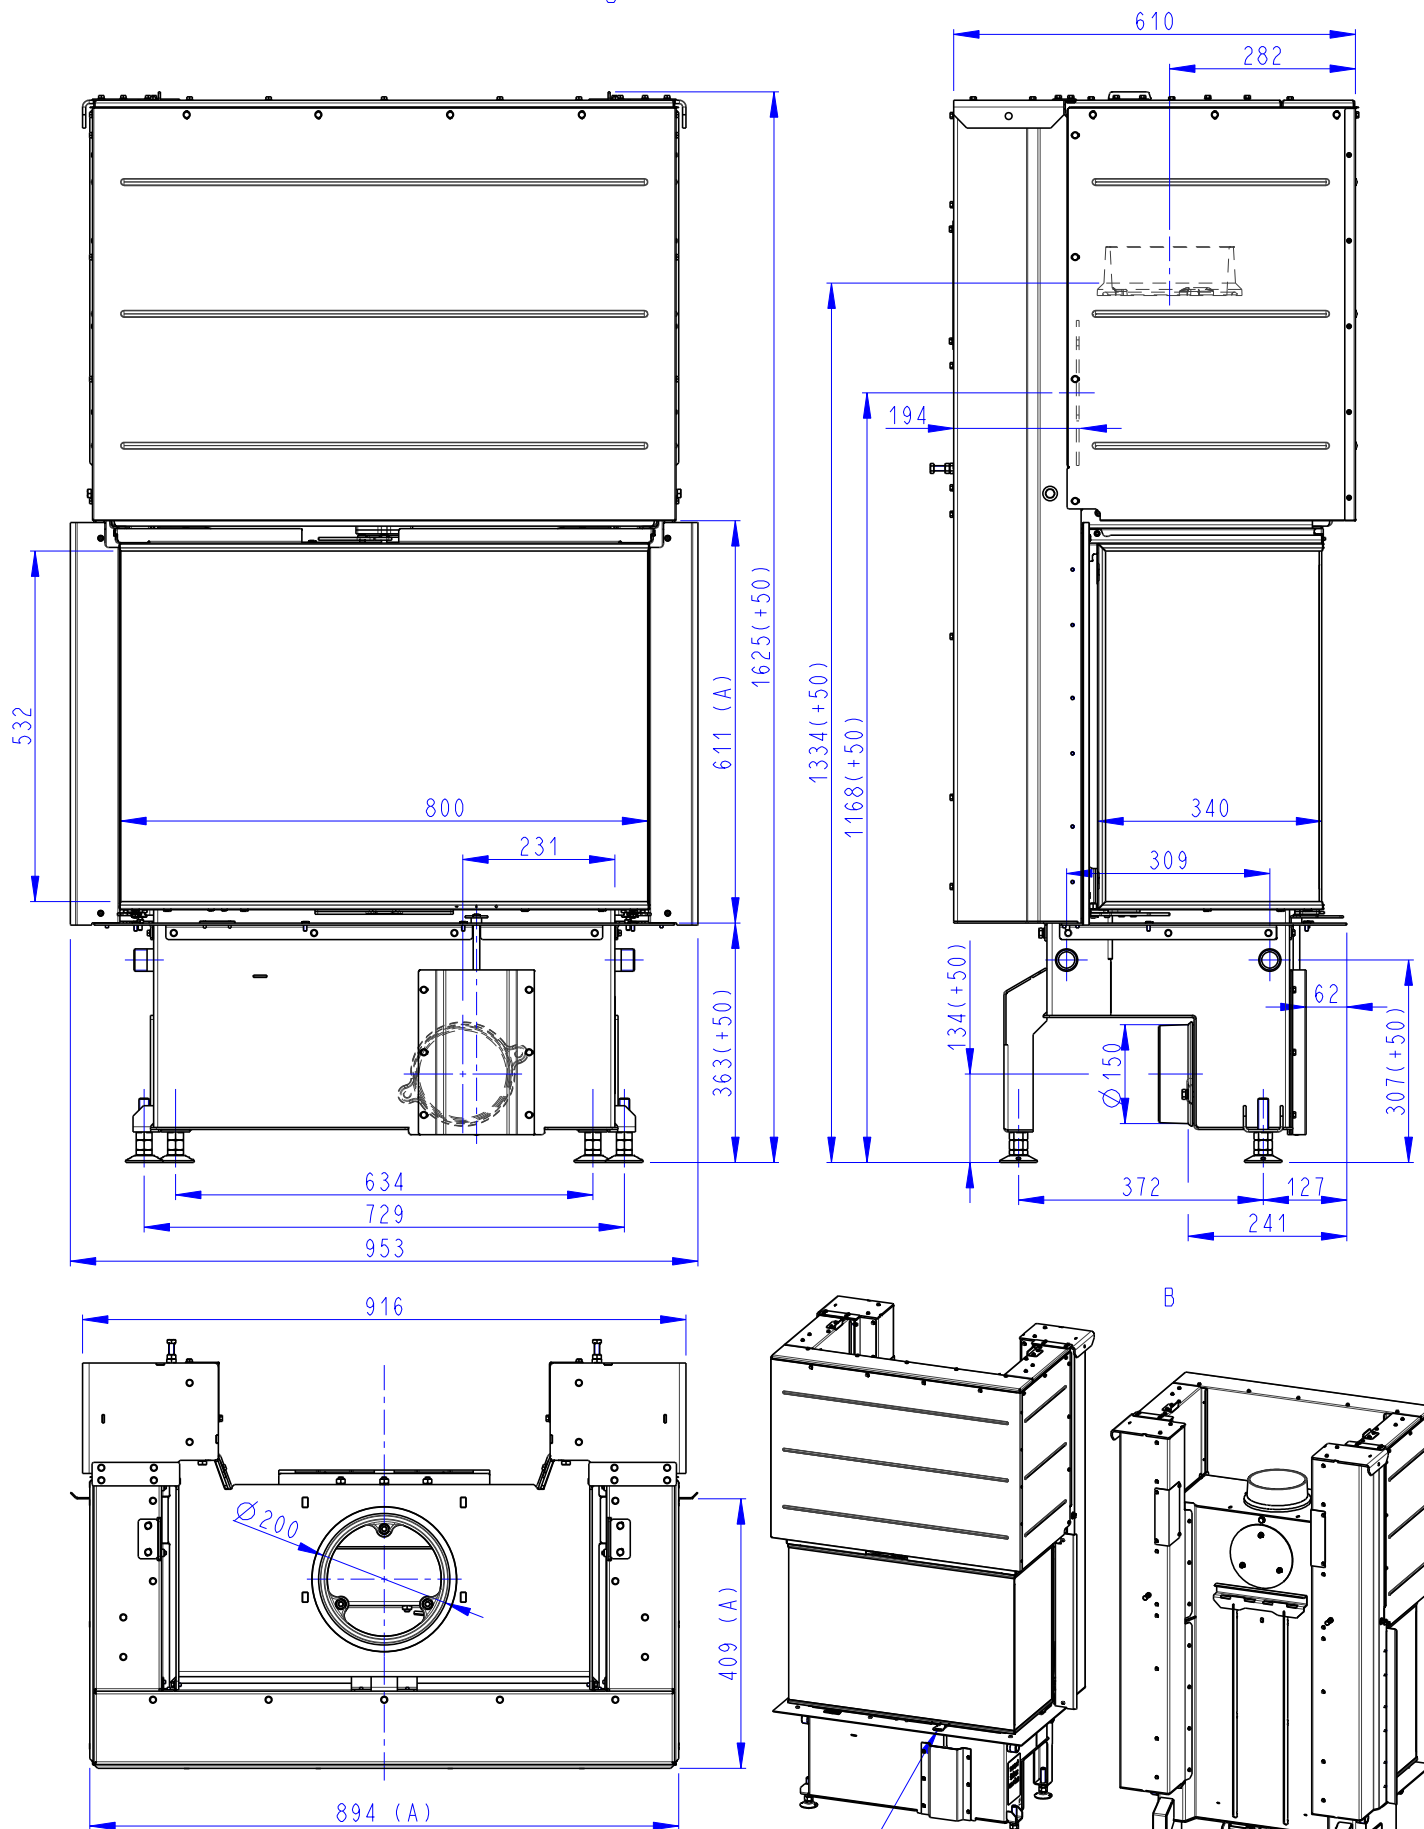

Rozměry v mm
Maße in mm
Dimensions in mm

IMPRESSION C 2g L 80.61.34.21 - 210L

248 kg

IMPRESSION C 2g L 80.61.34.21 + IC2LG TOP01

304.9 kg

IMPRESSION C 2g L 80.61.34.21 + IC2LG TOP02

298.7 kg

(A) Zastavbovy rozmer / Baumaße / In-built dimension