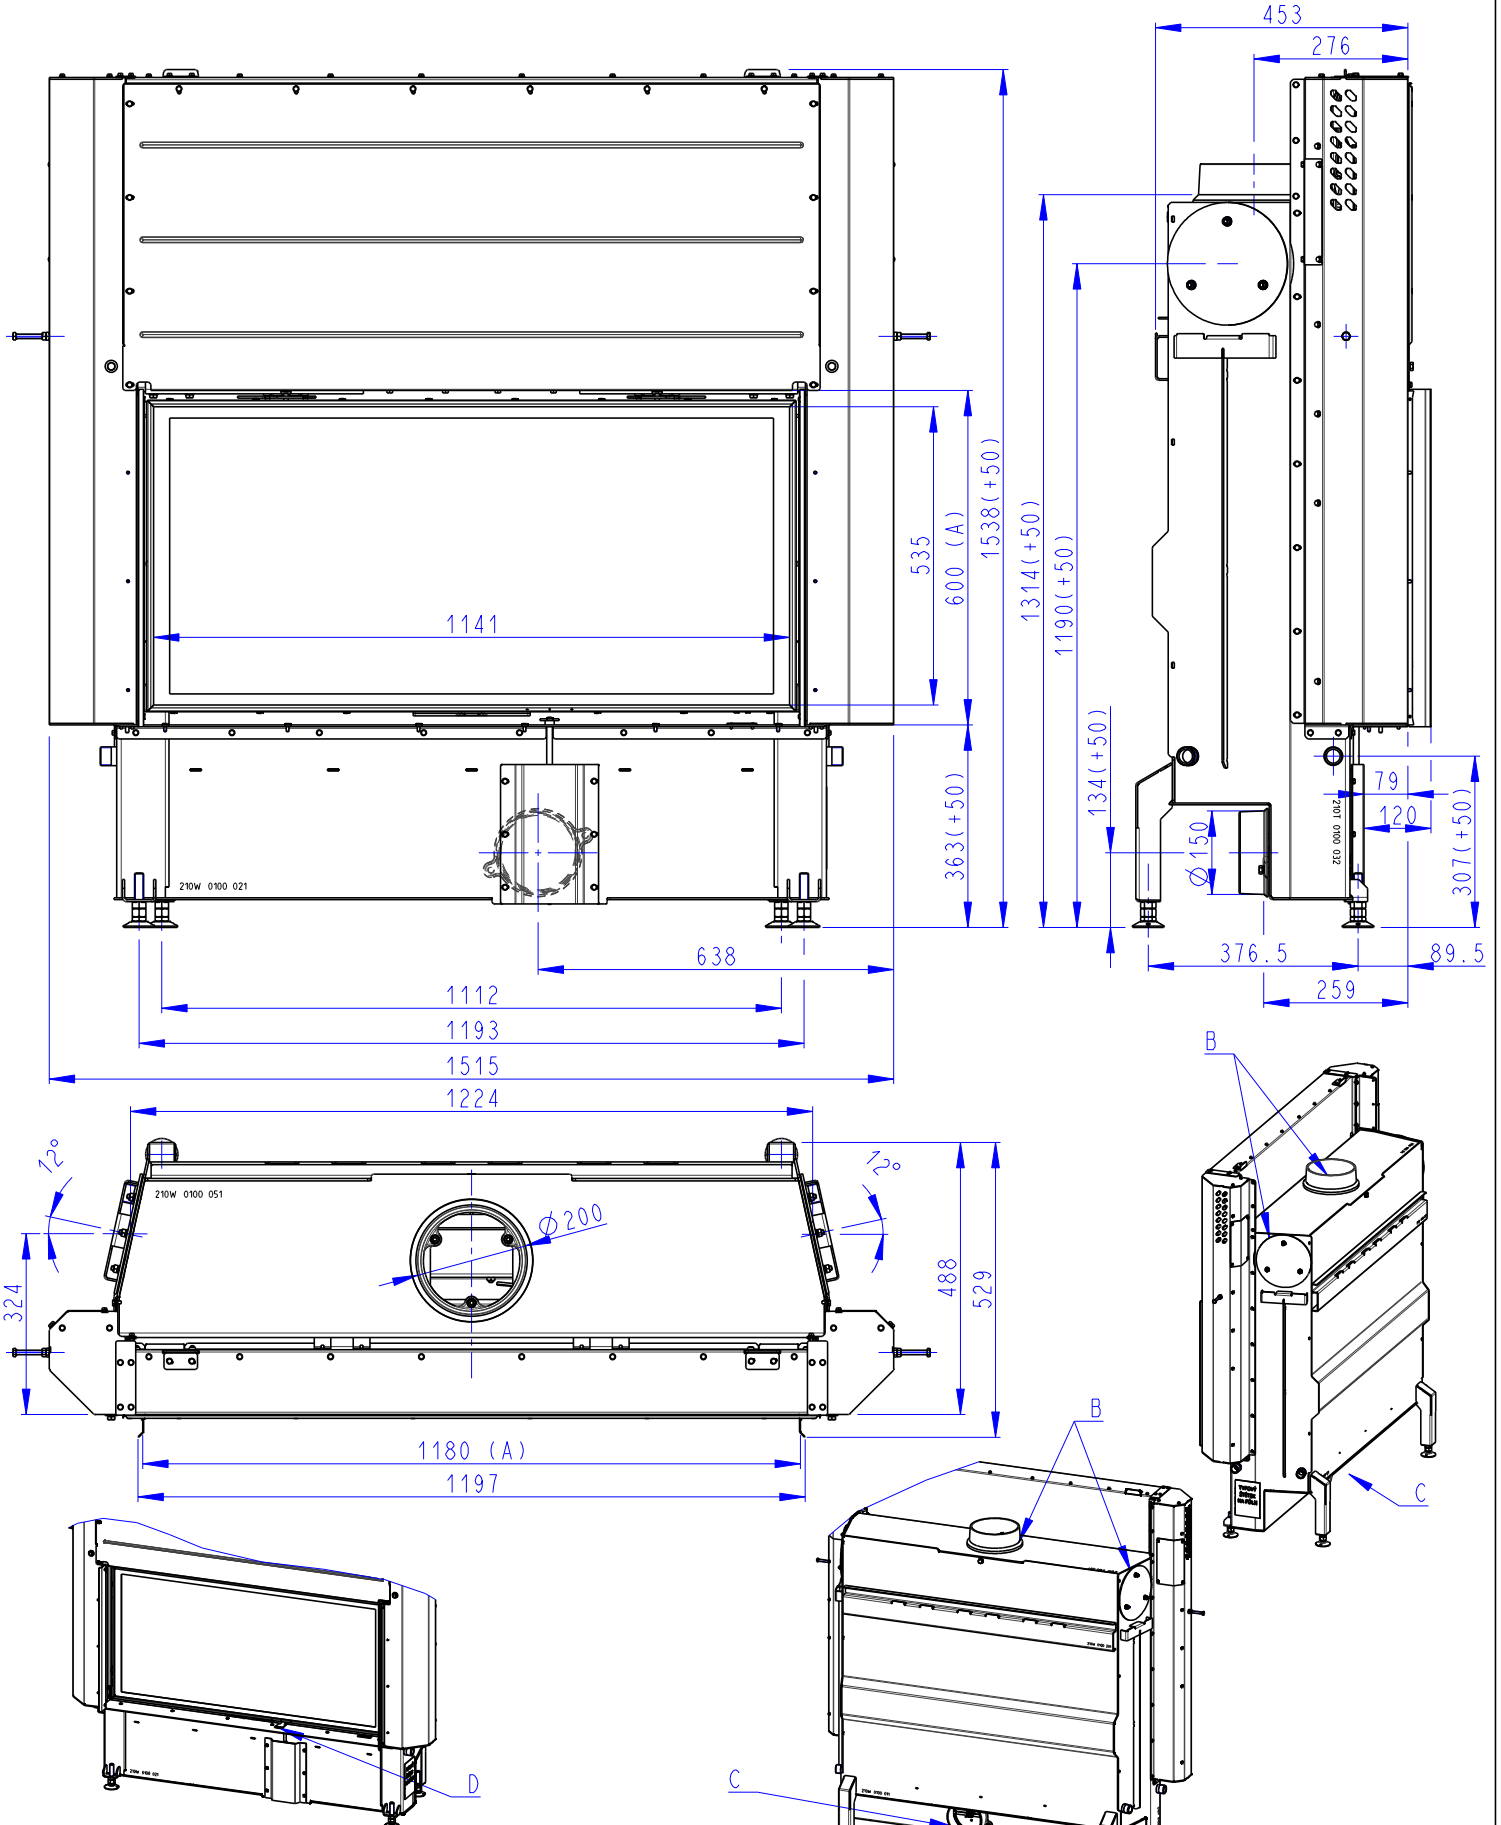

Rozměry v mm
Maße in mm
Dimensions in mm

IMPRESSION 2g L 118.60.01 - 210W	282 kg
IMPRESSION 2g L 118.60.01 + I2LL TOP01	390 kg
IMPRESSION 2g L 118.60.01 + I2LL TOP02	383 kg

- (A) Zastavbovy rozmer / Baumaße / In-built dimension
- (B) Litinový odvod kouře / Cast iron spigot / Der gusseiserne Rauchabgang
- (C) Centralni privod vzduchu / Central air inlet / Zentralluftzufuhr
- (D) Primarni a sekundarni vzduch / Primary and secondary air / Primärluft und Sekundärluft