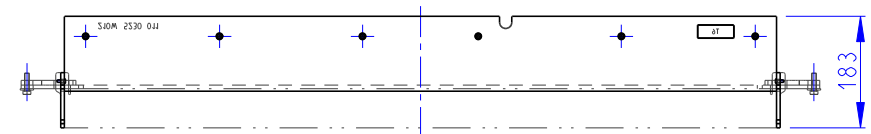

Rozmery v mm
Maße in mm
Dimensions in mm

12LL RAM13 - 210W

20 kg

ZNOR 5230 087