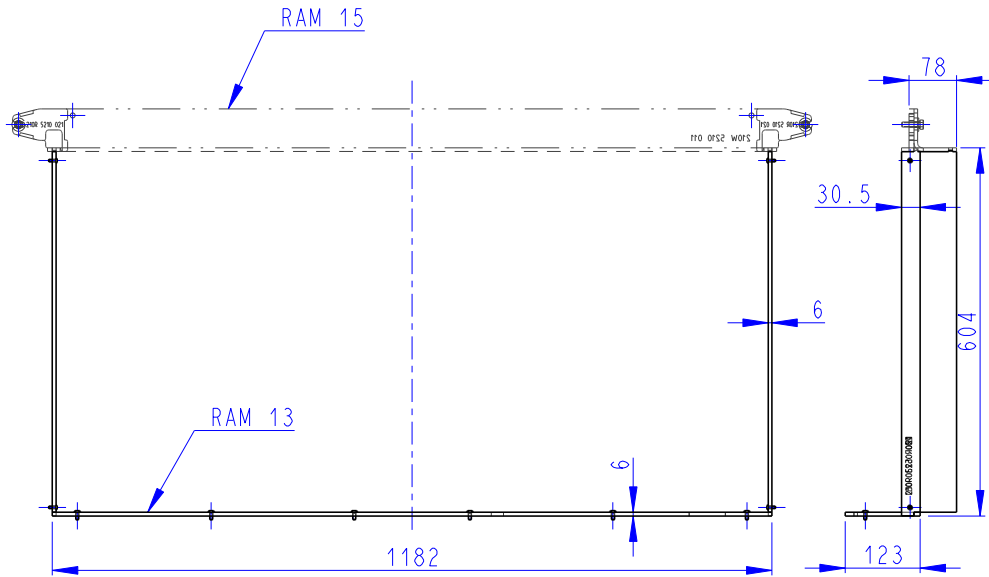

Rozmery v mm
Maße in mm
Dimensions in mm

12LL RAM13 - 210W

20 kg

ZNOR 5230 087