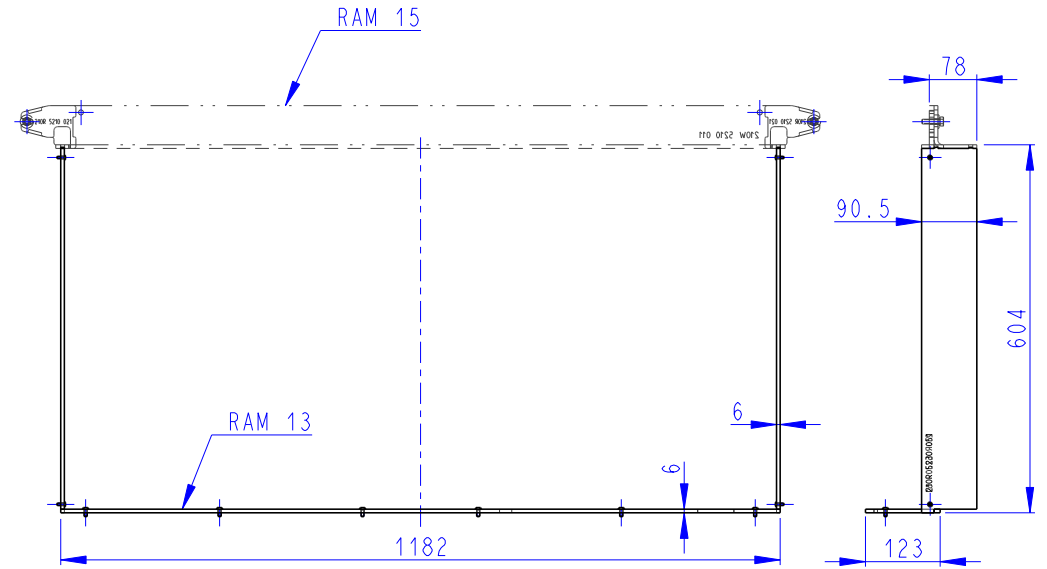

Rozmery v mm
Maße in mm
Dimensions in mm

12LL RAM13 - 210W

20 kg

ZNOR 5230 087