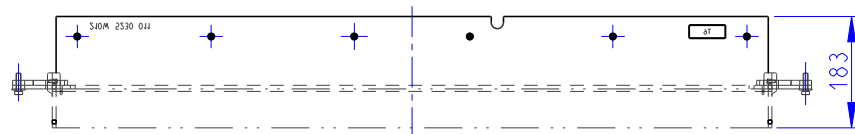

Rozmery v mm
Maße in mm
Dimensions in mm

12LL RAM13 - 210W

20 kg

ZNOR 5230 087