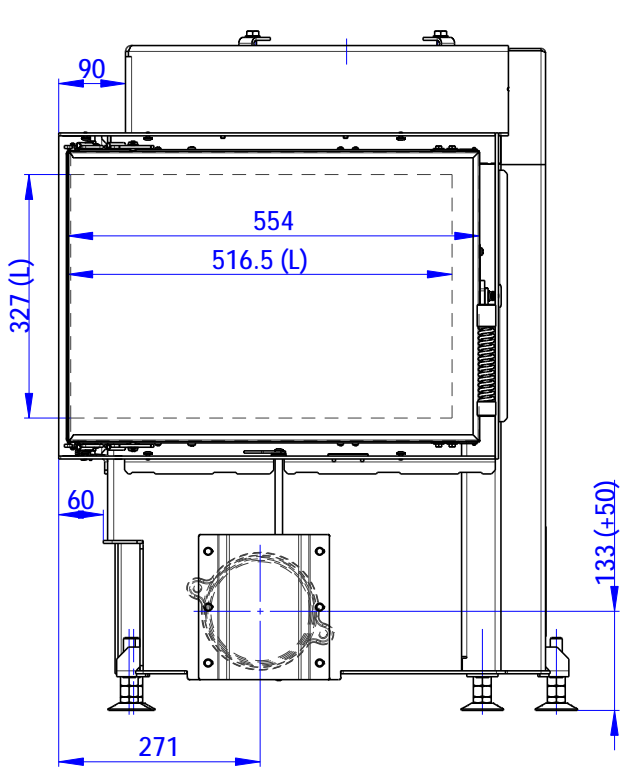

- (A) Zastavbovy rozmer / Baumaße / In-built dimension
- (C) Centralni privod vzduchu / Central air inlet / Zentralluftzufuhr
- (L) Volna plocha proskleni / Free glass area / Freie Glassichtfläche

- (A) Zastavbovy rozmer / Baumaße / In-built dimension
- (C) Centralni privod vzduchu / Central air inlet / Zentralluftzufuhr
- (L) Volna plocha proskleni / Free glass area / Freie Glassichtfläche