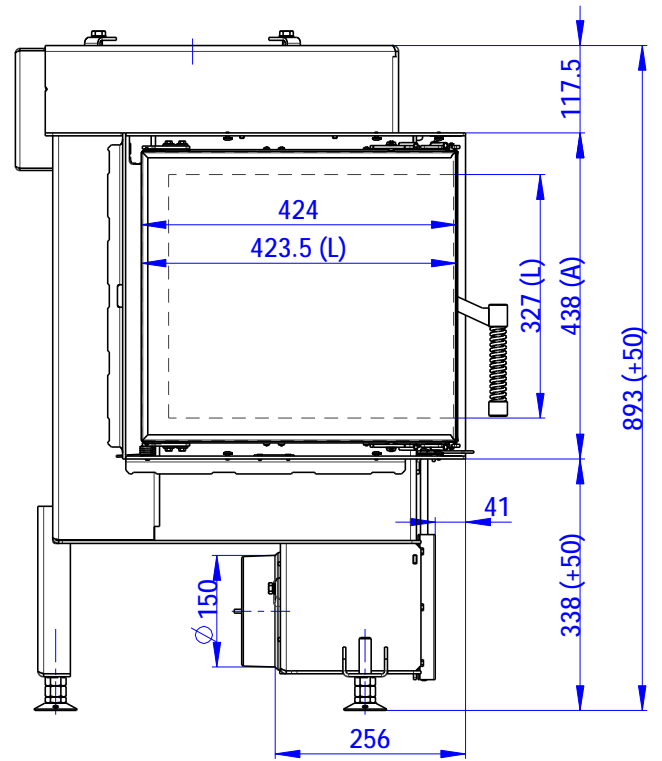

- (A) Zastavbovy rozmer / Baumaße / In-built dimension
- (C) Centralni privod vzduchu / Central air inlet / Zentralluftzufuhr
- (L) Volna plocha proskleni / Free glass area / Freie Glassichtfläche

- (A) Zastavbovy rozmer / Baumaße / In-built dimension
- (C) Centralni privod vzduchu / Central air inlet / Zentralluftzufuhr
- (L) Volna plocha proskleni / Free glass area / Freie Glassichtfläche