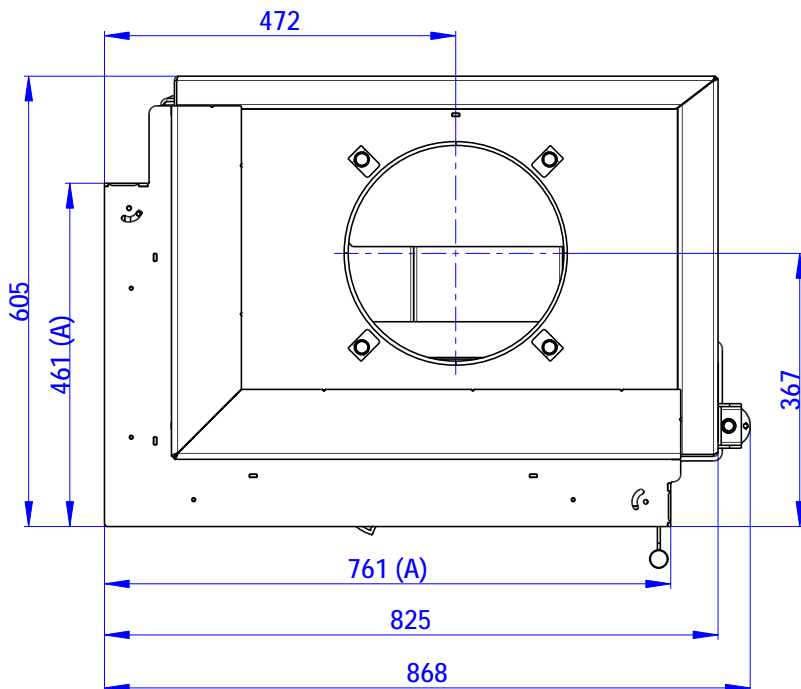

- (A) Zastavbovy rozmer / Baumaße / In-built dimension
- (C) Centralni privod vzduchu / Central air inlet / Zentralluftzufuhr
- (L) Volna plocha proskleni / Free glass area / Freie Glassichtfläche

- (A) Zastavbovy rozmer / Baumaße / In-built dimension
- (C) Centralni privod vzduchu / Central air inlet / Zentralluftzufuhr
- (L) Volna plocha proskleni / Free glass area / Freie Glassichtfläche