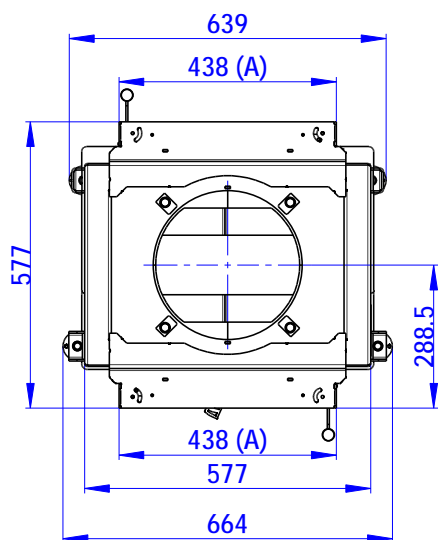

Romotop® Dynamic T 3g 44.55.01

- (A) Zastavbovy rozmer / Baumaße / In-built dimension
- (C) Centralni privod vzduchu / Central air inlet / Zentralluftzufuhr
- (L) Volna plocha proskleni / Free glass area / Freie Glassichtfläche