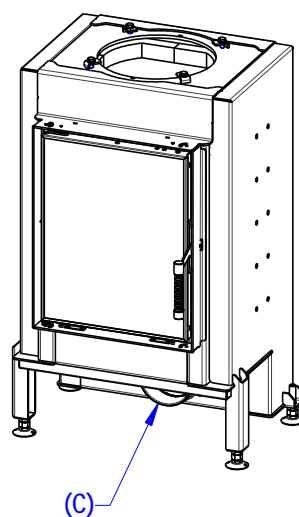

Romotop® Dynamic T 3g 44.55.01

- (A) Zastavbovy rozmer / Baumaße / In-built dimension
- (C) Centralni privod vzduchu / Central air inlet / Zentralluftzufuhr
- (L) Volna plocha proskleni / Free glass area / Freie Glassichtfläche