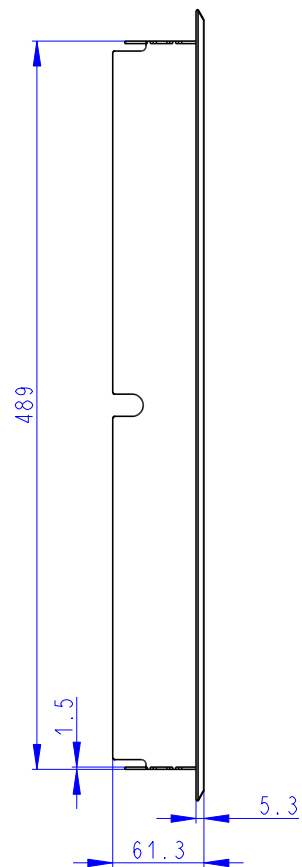

Rozmery v mm  
Maße in mm  
Dimensions in mm

D3F RAM 06

1,6 kg

1:5