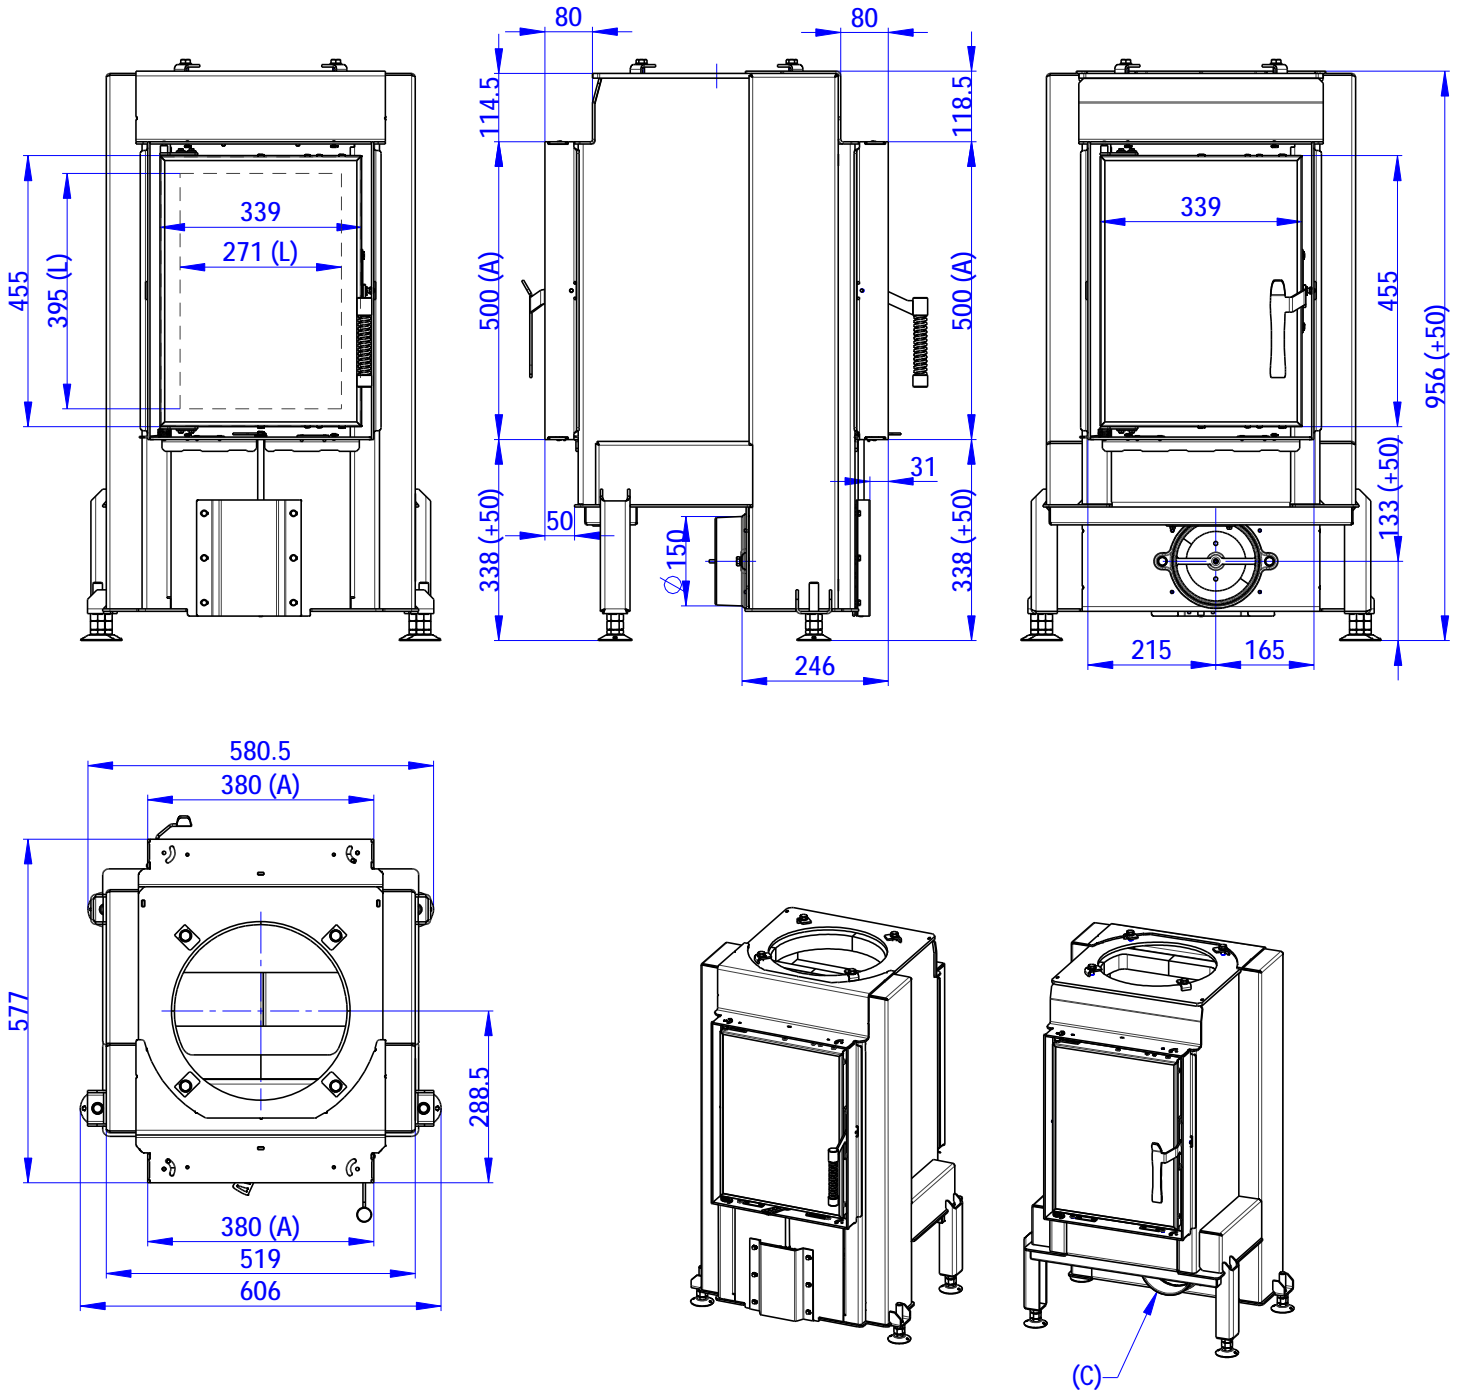

Romotop® Dynamic B 3g 38.50.01

- (A) Zastavbovy rozmer / Baumaße / In-built dimension
- (C) Centralni privod vzduchu / Central air inlet / Zentralluftzufuhr
- (L) Volna plocha proskleni / Free glass area / Freie Glassichtfläche