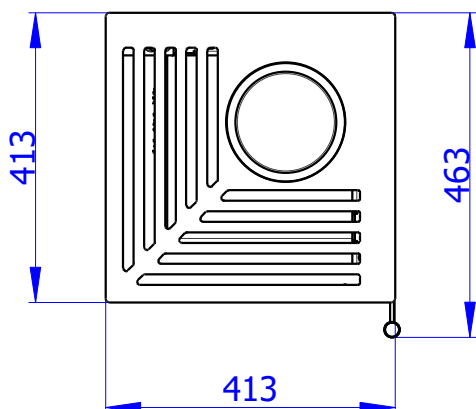

# ESQUINA 3G

PLECH  
STAHL KOMPLETT  
FULL STEEL

Centrální přívod vzduchu  
Zentralluftzufuhr  
Central air supply  
Ø 125mm

PRIMÁRNÍ VZDUCH  
Primärluft  
Primary air  
a/und/and  
SEKUNDÁRNÍ VZDUCH  
Sekundärluft  
Secondary air