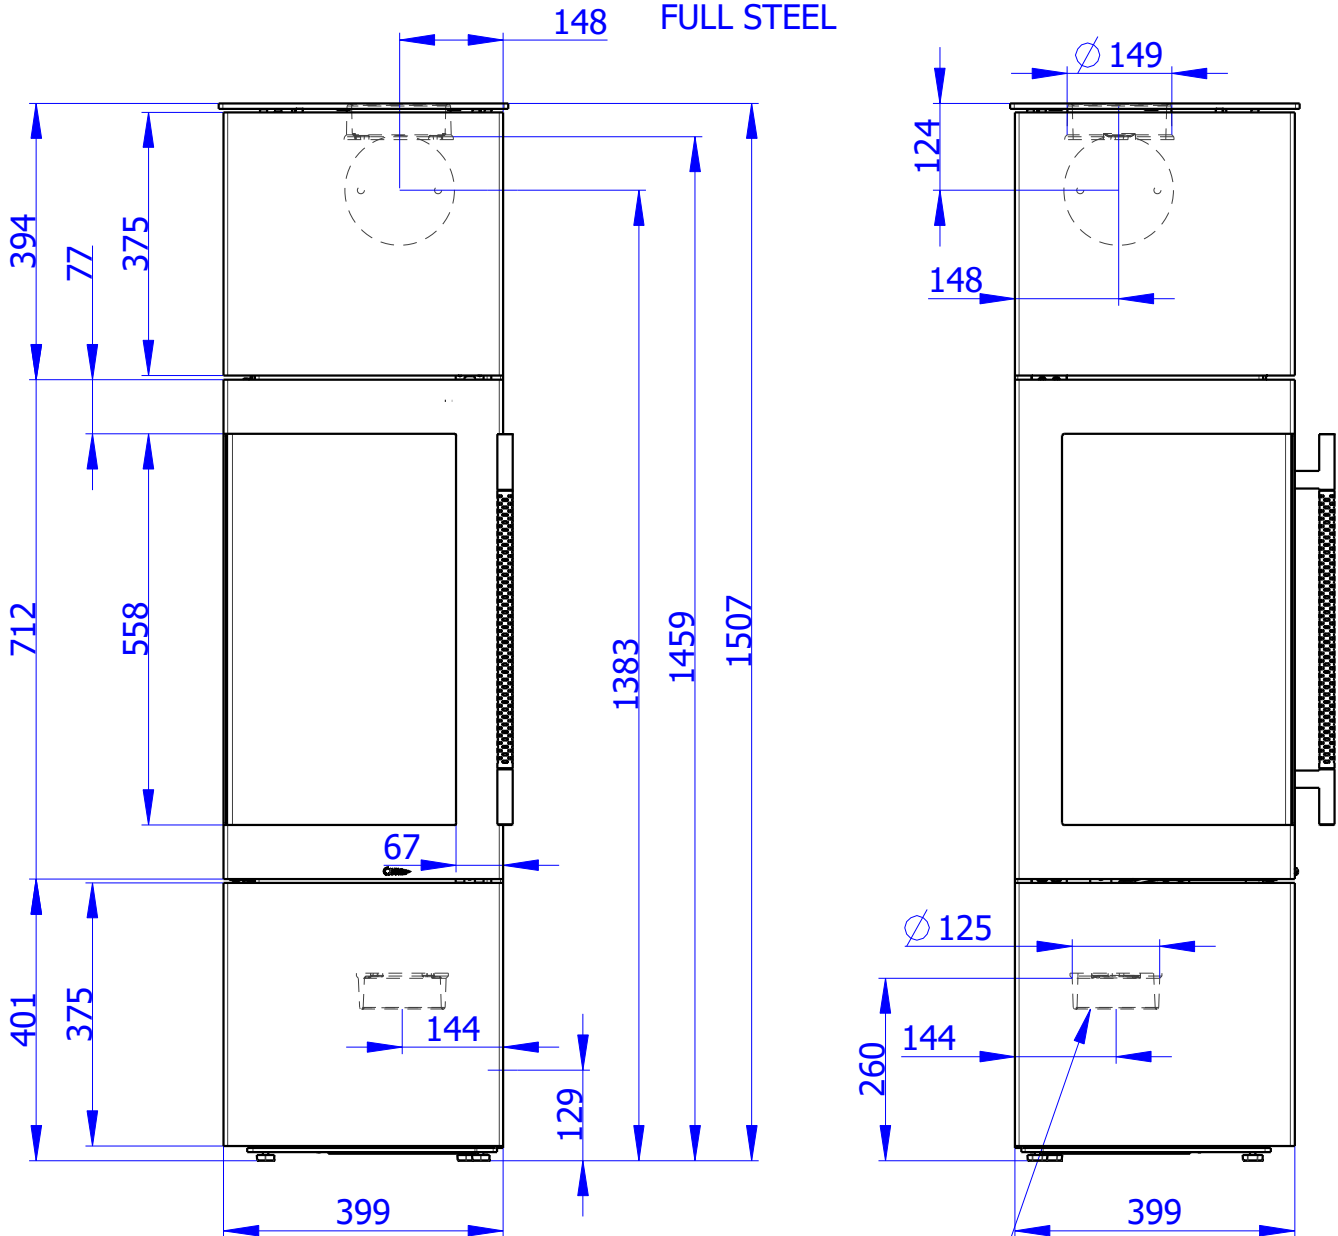

# ESQUINA 3G

PLECH  
STAHL KOMPLETT  
FULL STEEL

Centrální přívod vzduchu  
Zentralluftzufuhr  
Central air supply  
Ø 125mm

PRIMÁRNÍ VZDUCH  
Primärluft  
Primary air  
a/und/and  
SEKUNDÁRNÍ VZDUCH  
Sekundärluft  
Secondary air