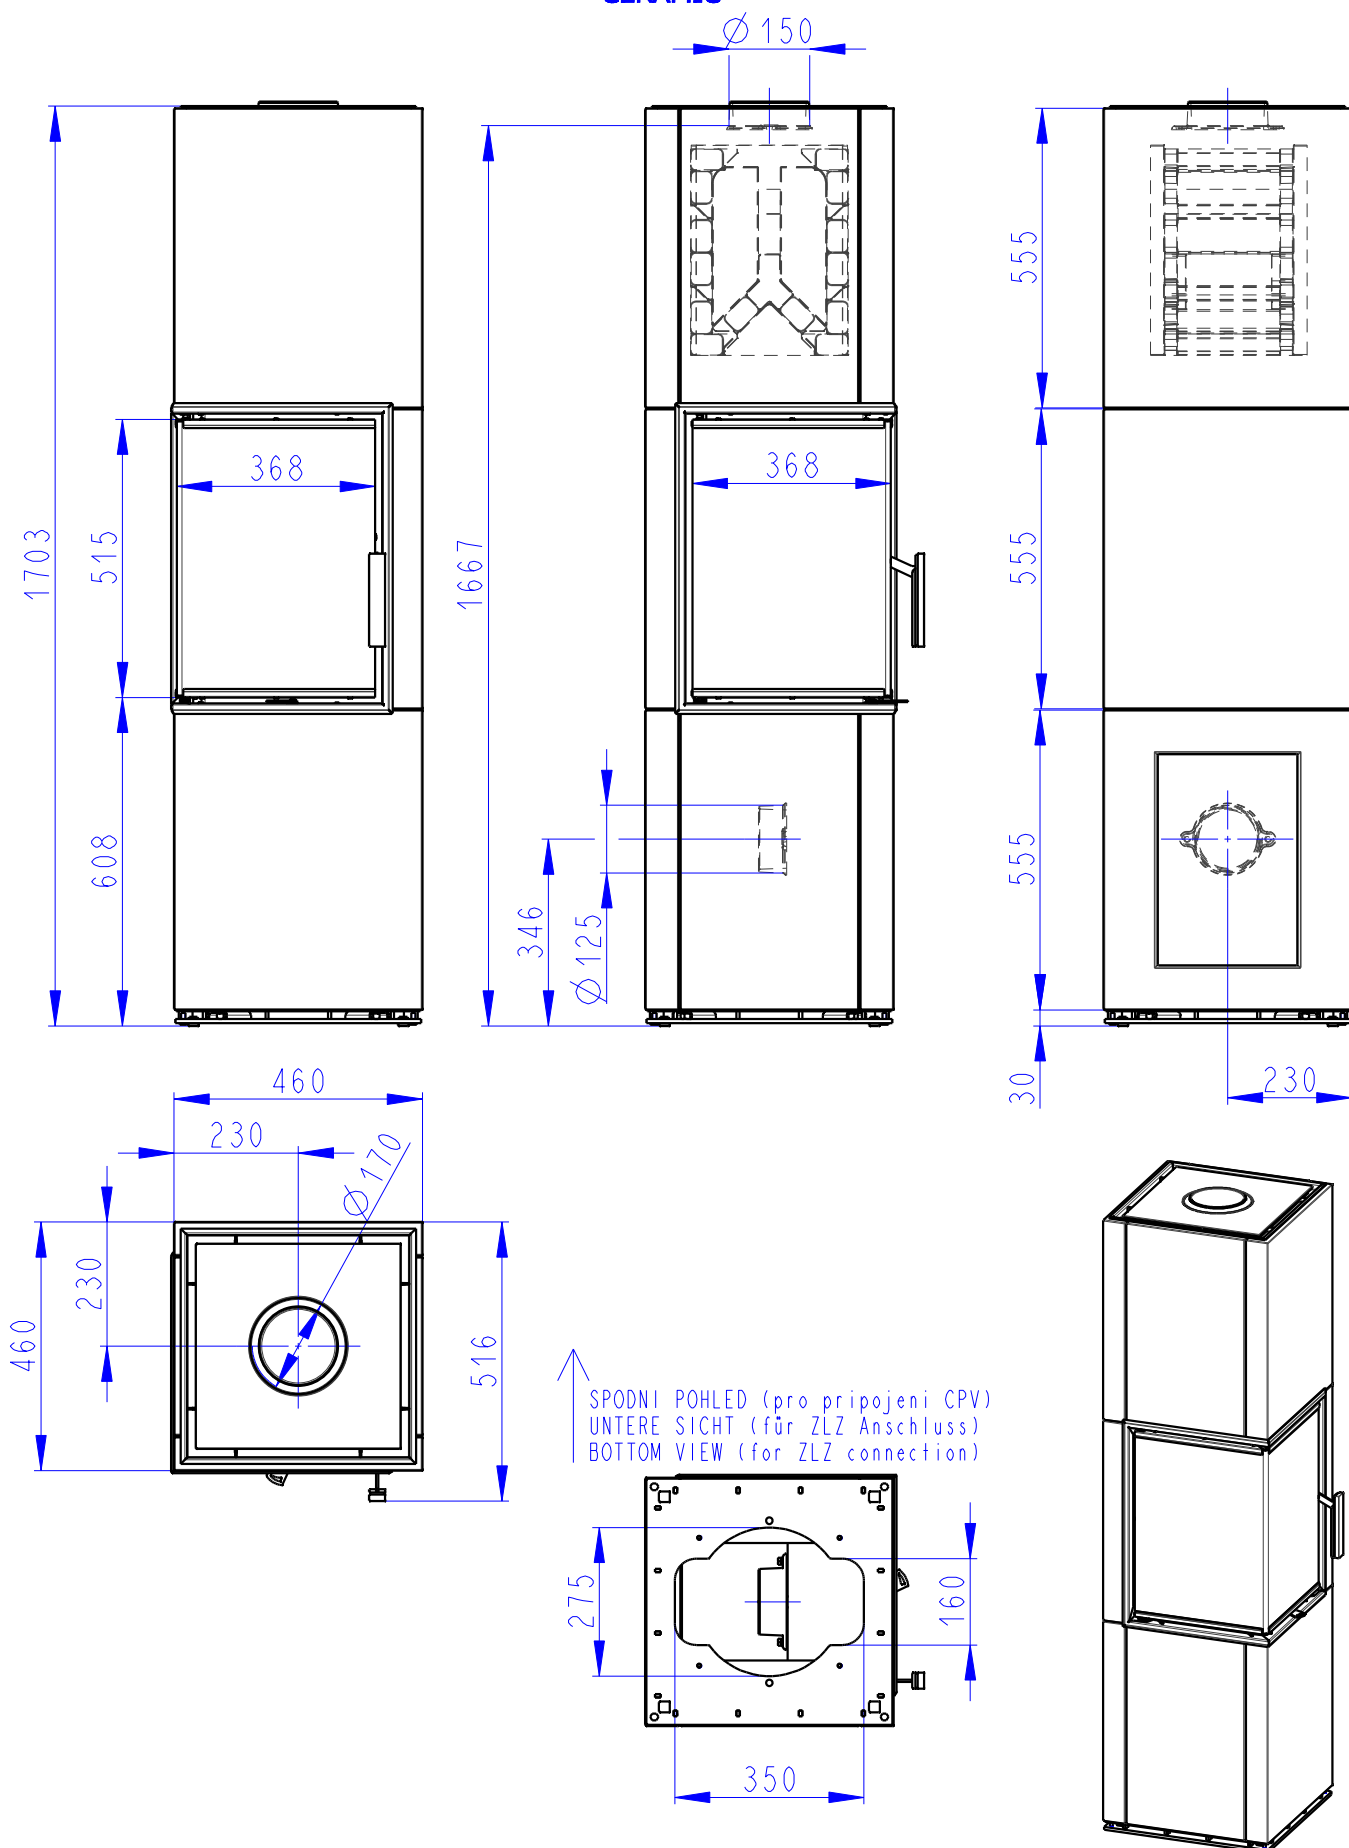

↑
SPODNI POHLED (pro pripojeni CPV)
UNTERE SICHT (für ZLZ Anschluss)
BOTTOM VIEW (for ZLZ connection)

↑
SPODNI POHLED (pro pripojeni CPV)
UNTERE SICHT (für ZLZ Anschluss)
BOTTOM VIEW (for ZLZ connection)