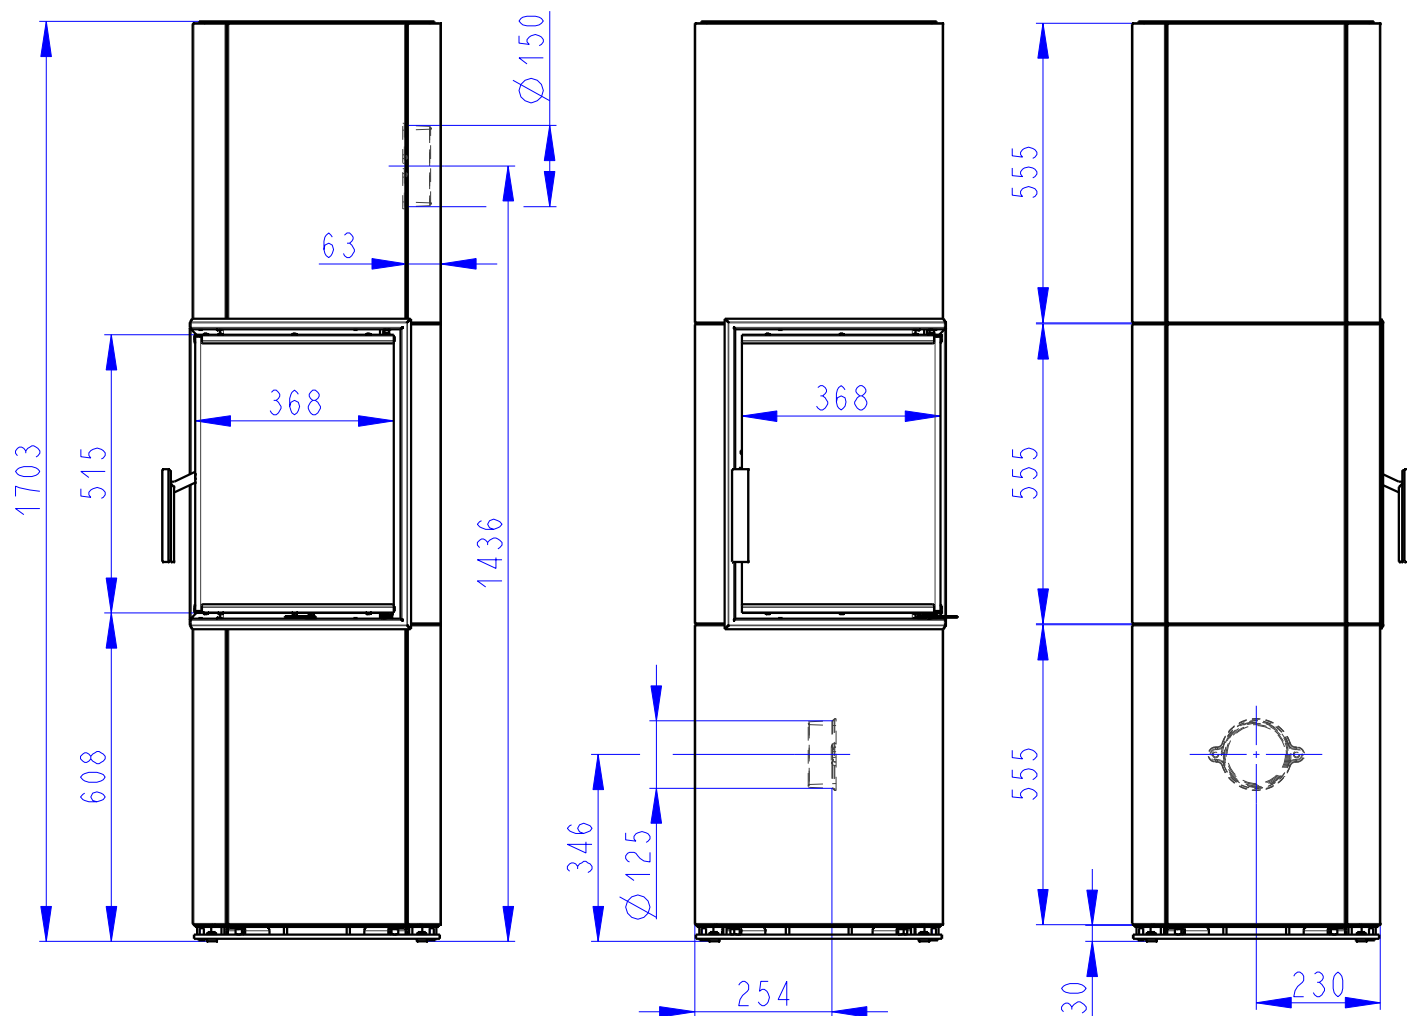

↑ SPODNI POHLED (pro pripojeni CPV)  
 UNTERE SICHT (für ZLZ Anschluss)  
 BOTTOM VIEW (for ZLZ connection)

↑ SPODNI POHLED (pro pripojeni CPV)  
 UNTERE SICHT (für ZLZ Anschluss)  
 BOTTOM VIEW (for ZLZ connection)

↑  
SPODNI POHLED (pro pripojeni CPV)  
UNTERE SICHT (für ZLZ Anschluss)  
BOTTOM VIEW (for ZLZ connection)