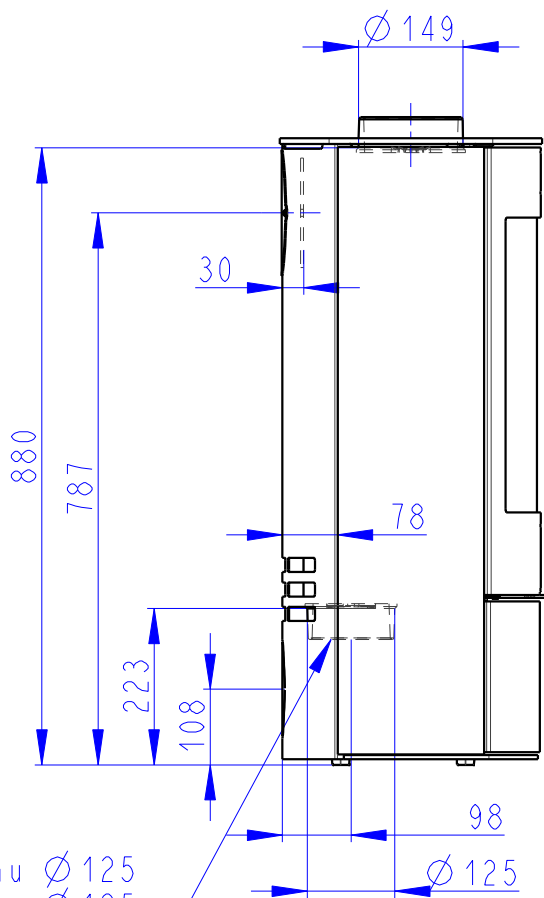

PLECH
STAHL KOMPLETT
FULL STEEL

Centralni privod vzduchu \varnothing 125
Zentral luftzufuhr \varnothing 125
Central air inlet \varnothing 125

Primarni a sekundarni vzduch
Primarluft und sekundarluft
Primary and secondary air