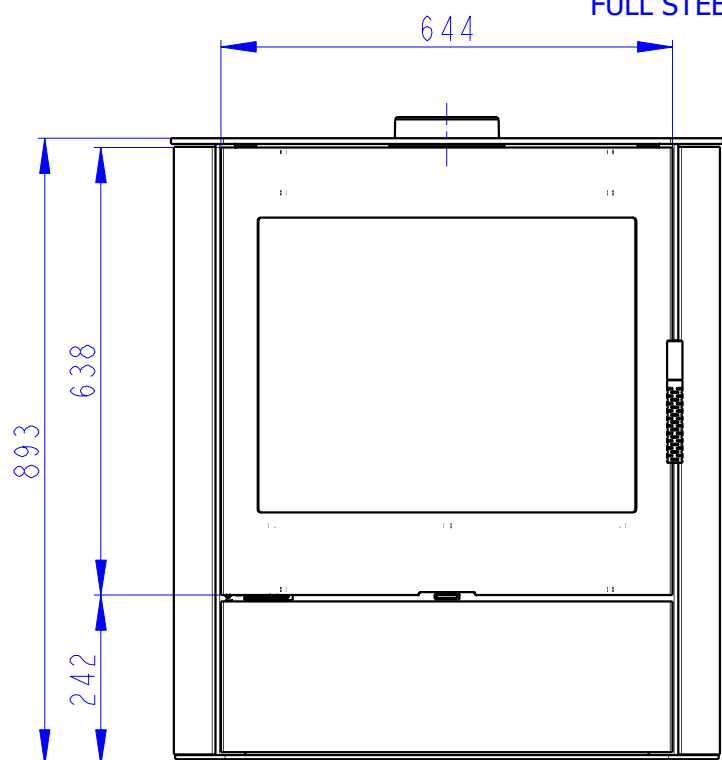

PLECH
STAHL KOMPLETT
FULL STEEL

Centralni privod vzduchu \varnothing 125
Zentral luftzufuhr \varnothing 125
Central air inlet \varnothing 125

Primarni a sekundarni vzduch
Primarluft und sekundarluft
Primary and secondary air