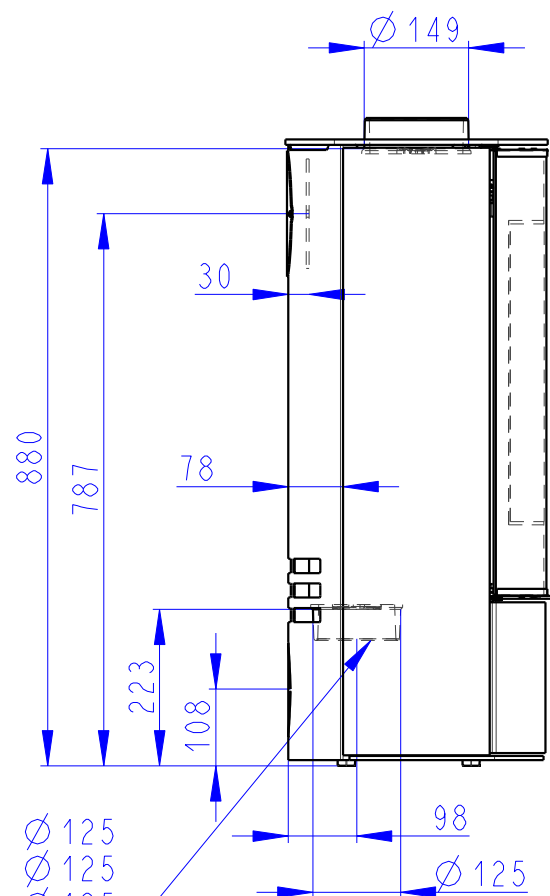

PLECH
STAHL KOMPLETT
FULL STEEL

Centralni privod vzduhu \varnothing 125
Zentral luftzufuhr \varnothing 125
Central air inlet \varnothing 125

Primarni a sekundarni vzduch
Primarluft und sekundarluft
Primary and secondary air