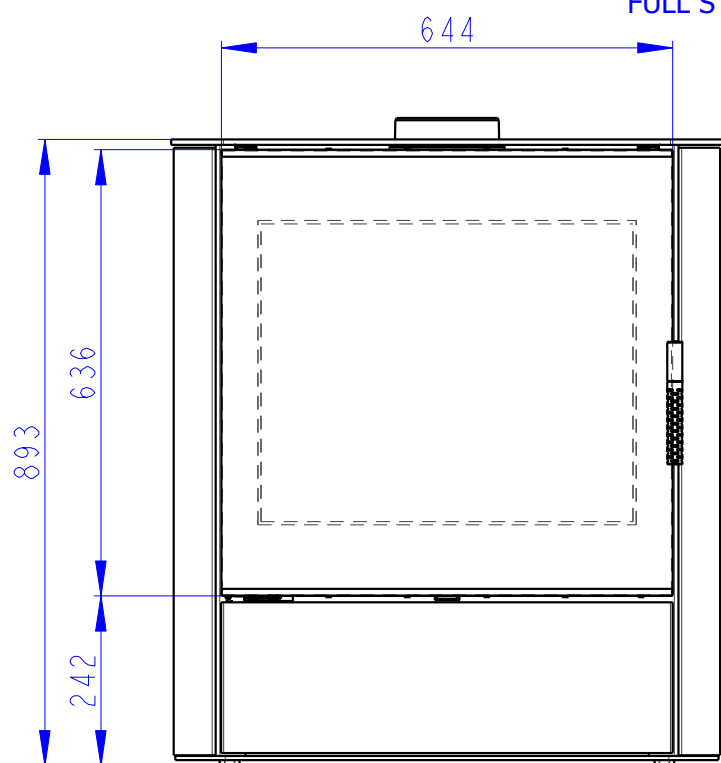

PLECH
STAHL KOMPLETT
FULL STEEL

Centralni privod vzduhu \varnothing 125
Zentral luftzufuhr \varnothing 125
Central air inlet \varnothing 125

Primarni a sekundarni vzduch
Primarluft und sekundarluft
Primary and secondary air