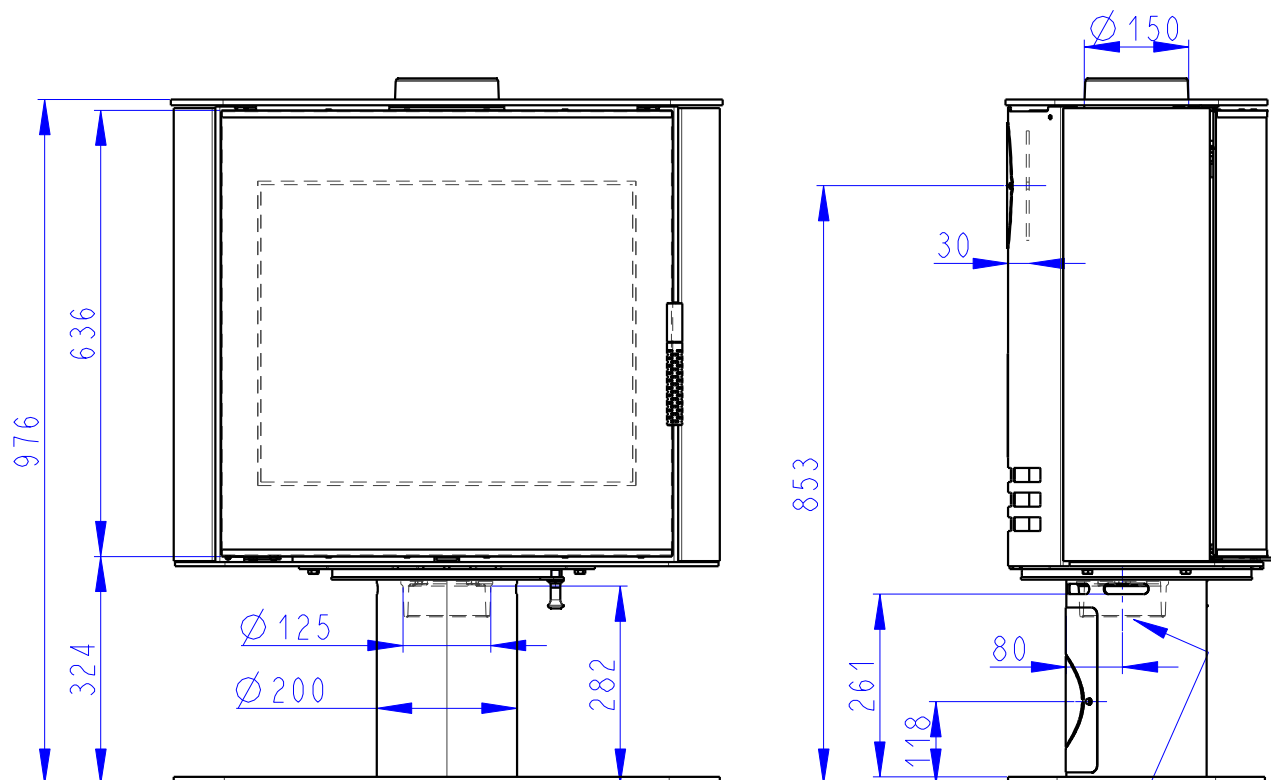

PLECH
STAHL KOMPLETT
FULL STEEL

Centralni privod vzuchu \varnothing 125
Zentral luftzufuhr \varnothing 125
Central air inlet \varnothing 125

Primarni a sekundarni vzduch
Primarluft und sekundarluft
Primary and secondary air