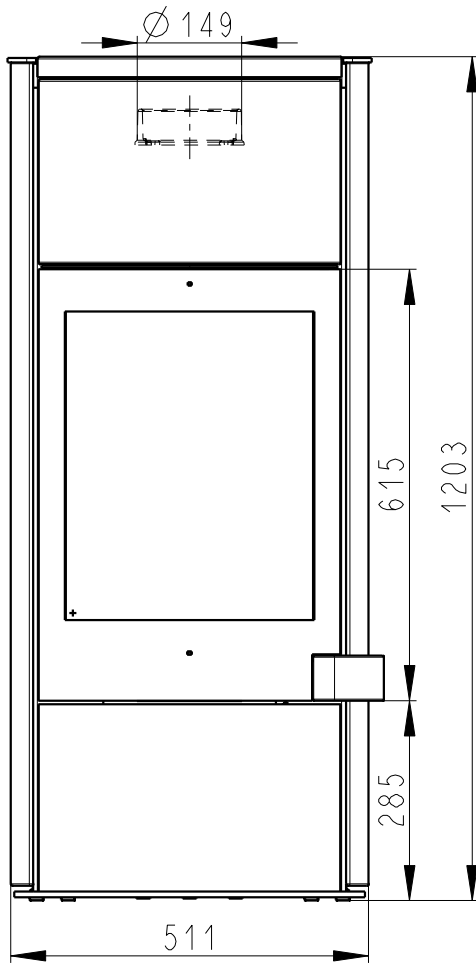

Rozmery v mm, Maße in mm

AVILA SERPENTIN - 056C

190 kg

Centralni privod vzduchu $\varnothing 125$
Zentralluftzufuhr $\varnothing 125$
Central air inlet $\varnothing 125$

Primarni a sekundarni vzduch
Primar und Sekundarluft
Primary and secondary air