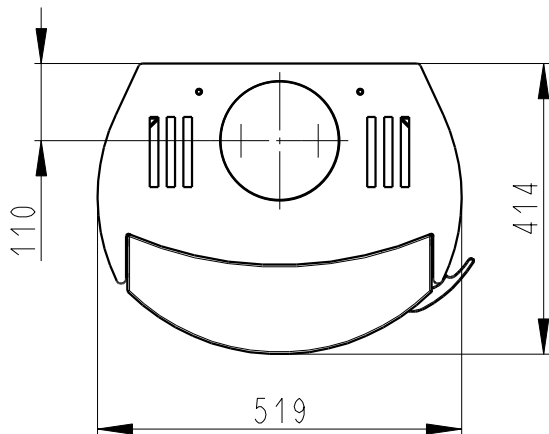

Rozmery v mm, Maße in mm

AVILA SERPENTIN - 056C

190 kg

Centralni privod vzduchu $\varnothing 125$
Zentralluftzufuhr $\varnothing 125$
Central air inlet $\varnothing 125$

Primarni a sekundarni vzduch
Primar und Sekundarluft
Primary and secondary air