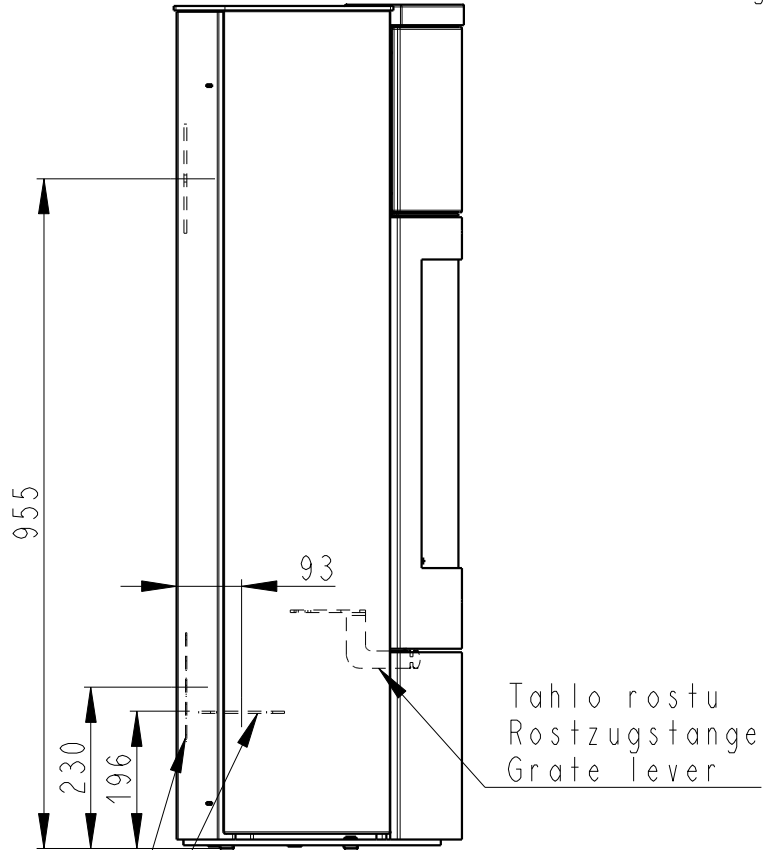

Rozmery v mm, Maße in mm

AVILA SERPENTIN - 056C

190 kg

Centralni privod vzduchu $\varnothing 125$
Zentralluftzufuhr $\varnothing 125$
Central air inlet $\varnothing 125$

Primarni a sekundarni vzduch
Primar und Sekundarluft
Primary and secondary air