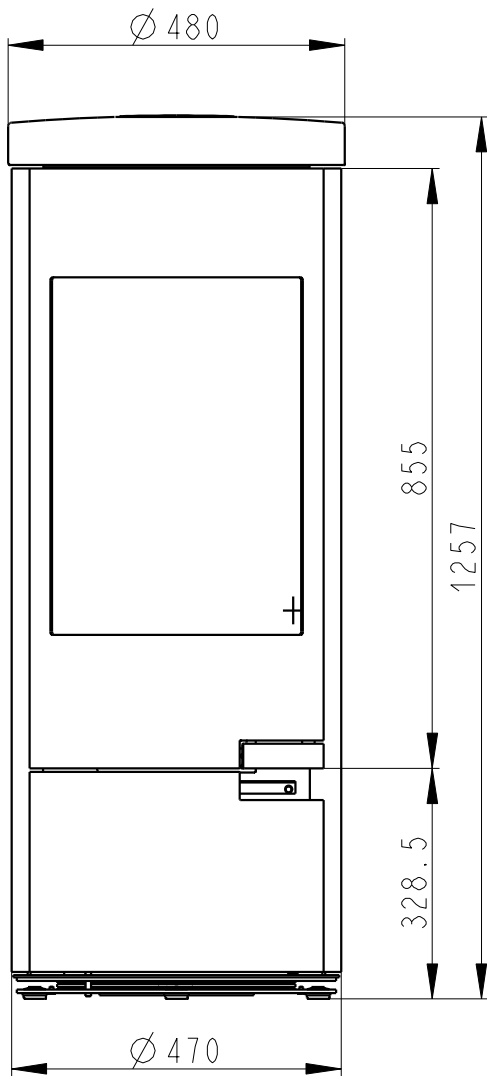

Rozmery v mm; Maße in mm

LUANCO KERAMIKA - 064B

150 kg

Centralni privod vzduchu
Zentralluftzufuhr
Ø 125mm

PRIMARNI VZDUCH
Primärluft
UND
SEKUNDARNI VZDUCH
Sekundärluft

TAHLO ROSTU
Rostzugstange