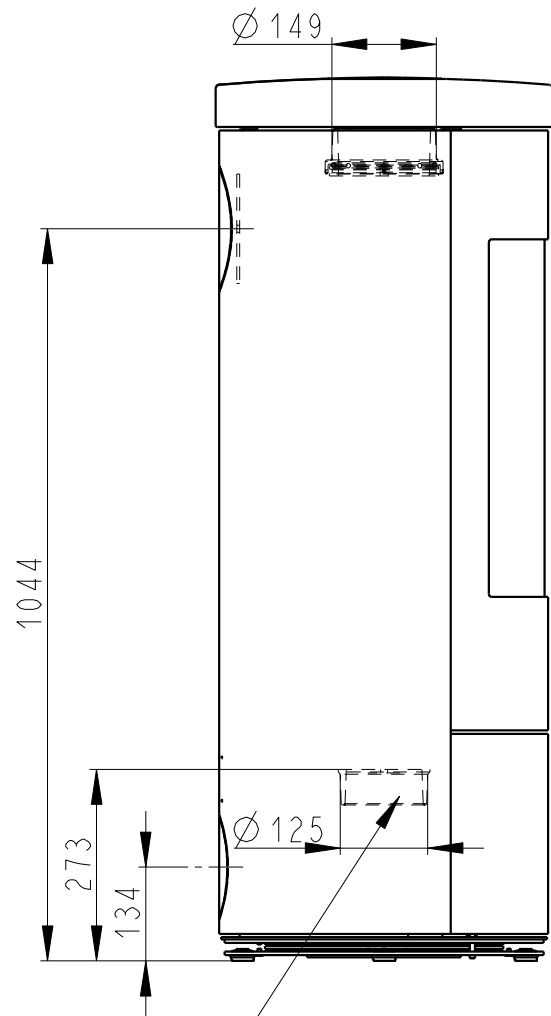

Rozmery v mm; Maße in mm

LUANCO KERAMIKA - 064B

150 kg

Centralni privod vzduchu
Zentralluftzufuhr
Ø 125mm

PRIMARNI VZDUCH
Primärluft
UND
SEKUNDARNI VZDUCH
Sekundärluft

TAHLO ROSTU
Rostzugstange