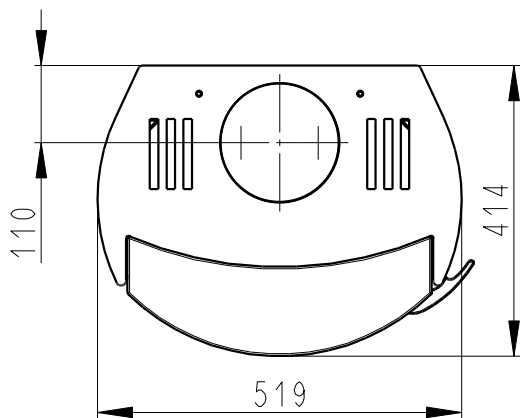

Rozmery v mm, Maße in mm

AVILA BOK PLECH, CELO PLECH - 056C

148 kg

Centralni privod vzduchu $\varnothing 125$
Zentralluftzufuhr $\varnothing 125$
Central air inlet $\varnothing 125$

Primarni a sekundarni vzduch
Primar und Sekundarluft
Primary and secondary air