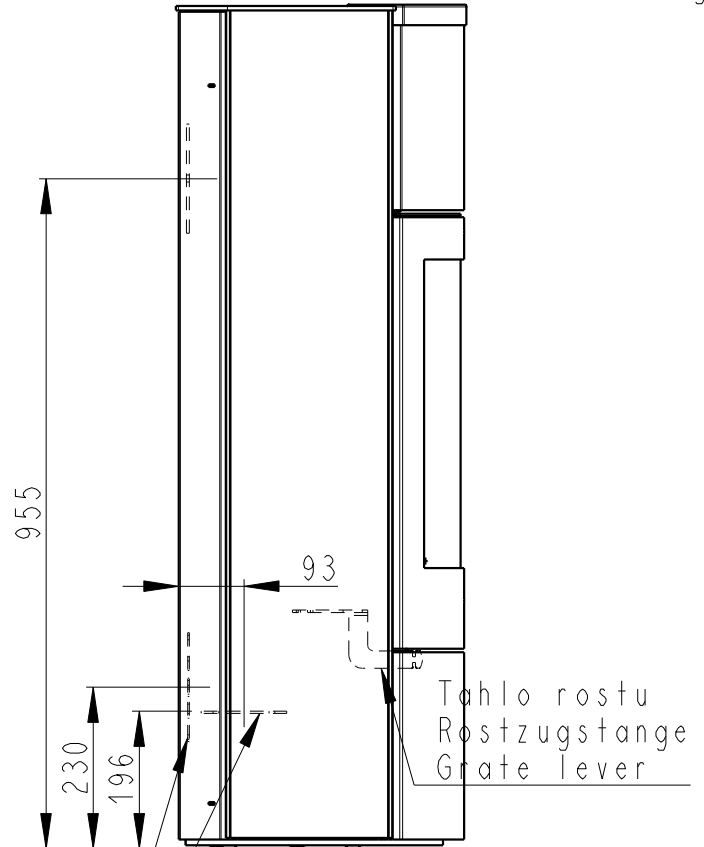

Rozmery v mm, Maße in mm

AVILA BOK PLECH, CELO PLECH - 056C

148 kg

Centralni privod vzduchu $\varnothing 125$
Zentralluftzufuhr $\varnothing 125$
Central air inlet $\varnothing 125$

Primarni a sekundarni vzduch
Primar und Sekundarluft
Primary and secondary air