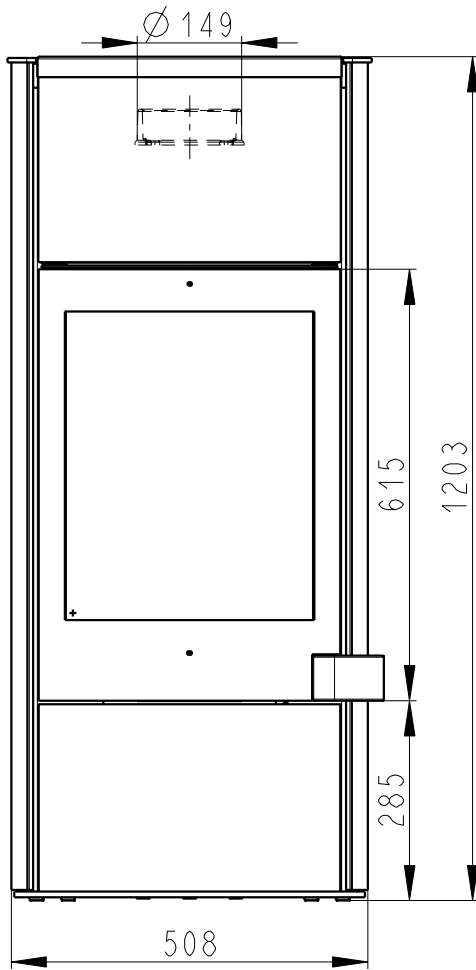

Rozmery v mm, Maße in mm

AVILA BOK PLECH, CELO PLECH - 056C

148 kg

Centralni privod vzduchu $\varnothing 125$
Zentralluftzufuhr $\varnothing 125$
Central air inlet $\varnothing 125$

Primarni a sekundarni vzduch
Primar und Sekundarluft
Primary and secondary air