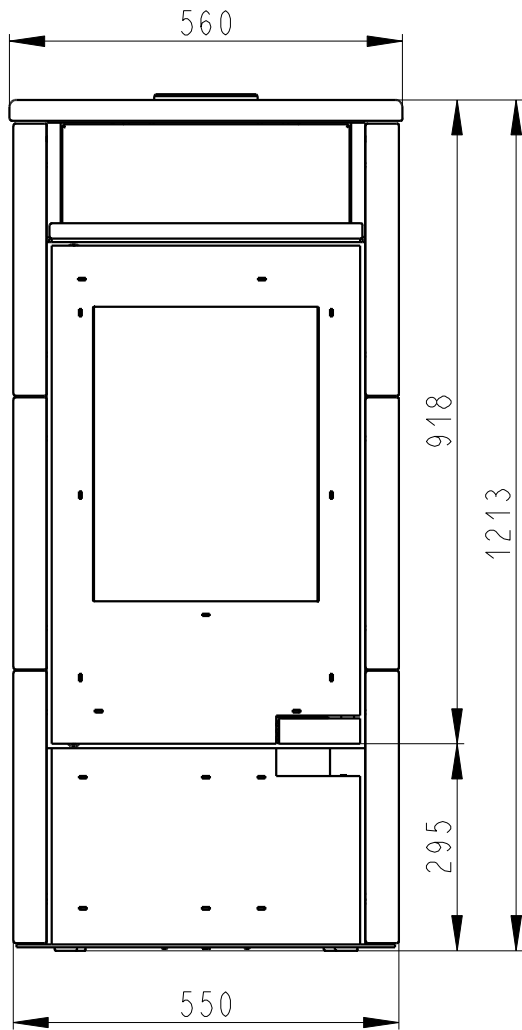

Rozmery v mm; Maße in mm

LUGO KERAMIKA-097A

182 kg

Centralni privod vzduchu  
Zentralluftzufuhr  
 $\varnothing 125\text{mm}$

PRIMARNI VZDUCH  
Primärluft  
a/und  
SEKUNDARNI VZDUCH  
Sekundärluft