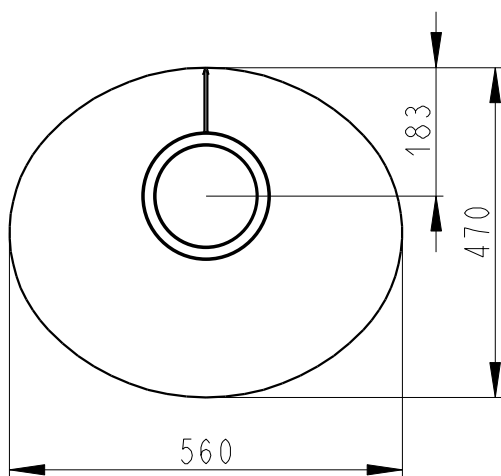

Rozmery v mm; Maße in mm

LUGO KERAMIKA-097A

182 kg

Centralni privod vzduchu  
Zentralluftzufuhr  
 $\varnothing 125\text{mm}$

PRIMARNI VZDUCH  
Primärluft  
a/und  
SEKUNDARNI VZDUCH  
Sekundärluft