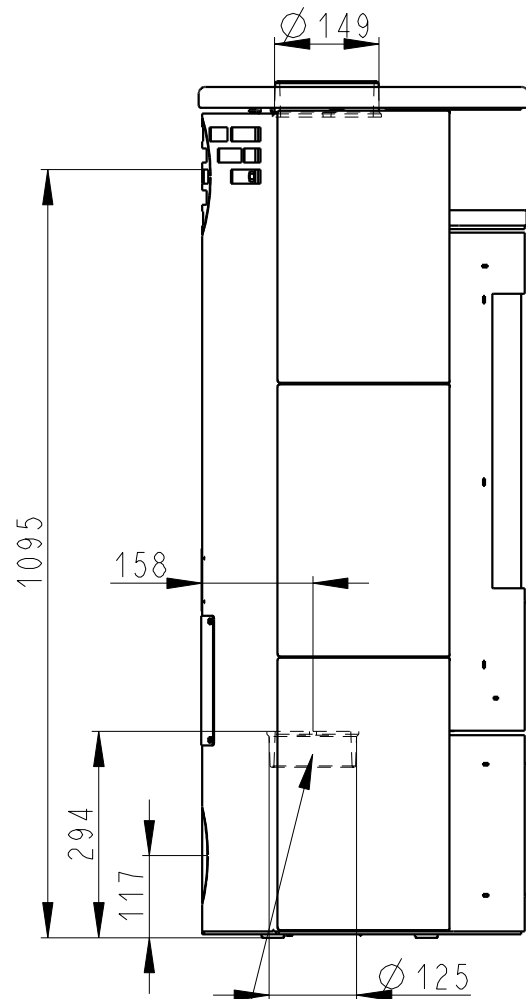

Rozmery v mm; Maße in mm

LUGO KERAMIKA-097A

182 kg

Centralni privod vzduchu  
Zentralluftzufuhr  
 $\varnothing 125\text{mm}$

PRIMARNI VZDUCH  
Primärluft  
a/und  
SEKUNDARNI VZDUCH  
Sekundärluft