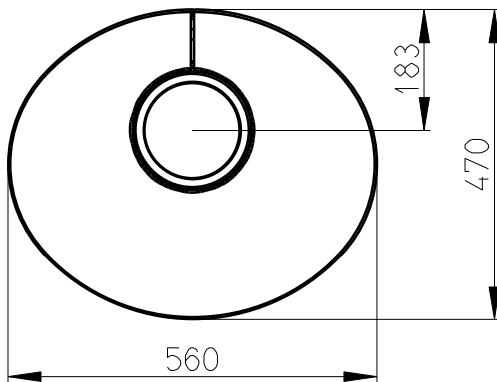

Rozmery v mm; Maße in mm

LUGO SERPENTIN-097A

218 kg

Centralni privod vzduchu
Zentralluftzufuhr
Ø 120mm

PRIMARNI VZDUCH
Primärluft
a/und
SEKUNDARNI VZDUCH
Sekundärluft