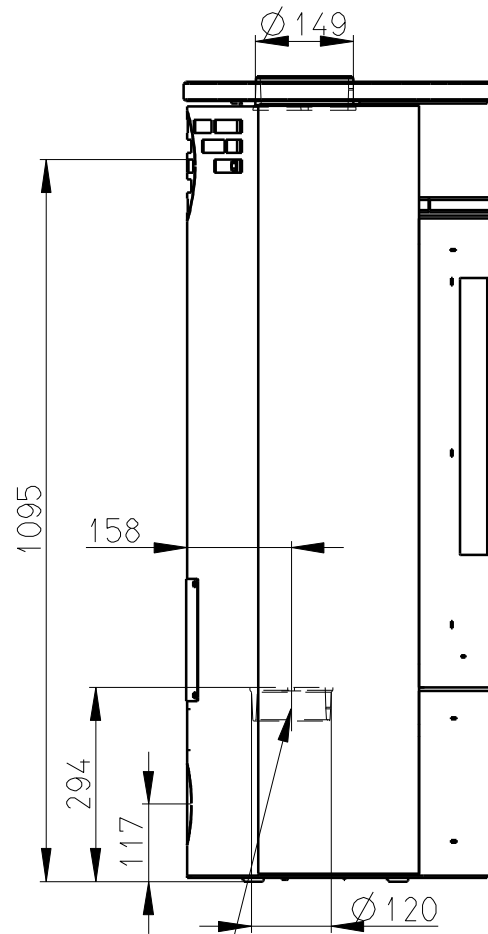

Rozmery v mm; Maße in mm

LUGO SERPENTIN-097A

218 kg

Centralni privod vzduchu
Zentralluftzufuhr
Ø 120mm

PRIMARNI VZDUCH
Primärluft
a/und
SEKUNDARNI VZDUCH
Sekundärluft