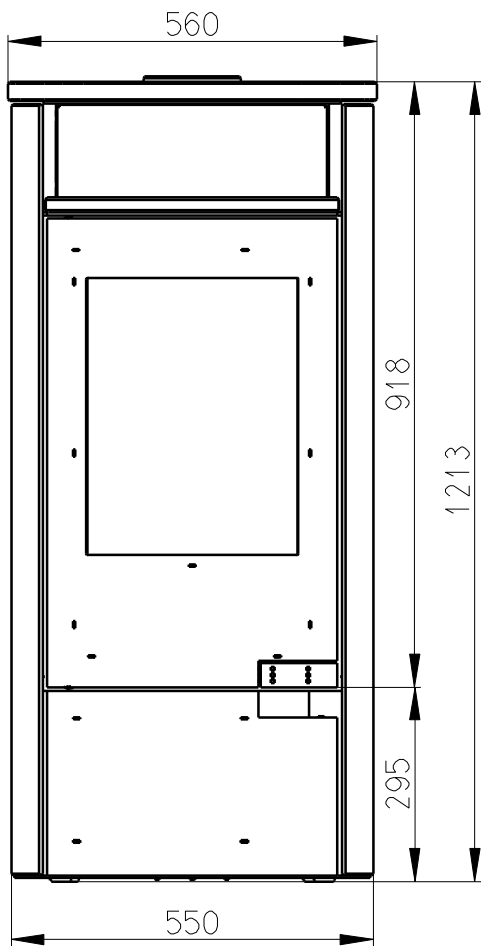

Rozmery v mm; Maße in mm

LUGO SERPENTIN-097A

218 kg

Centralni privod vzduchu
Zentralluftzufuhr
Ø 120mm

PRIMARNI VZDUCH
Primärluft
a/und
SEKUNDARNI VZDUCH
Sekundärluft