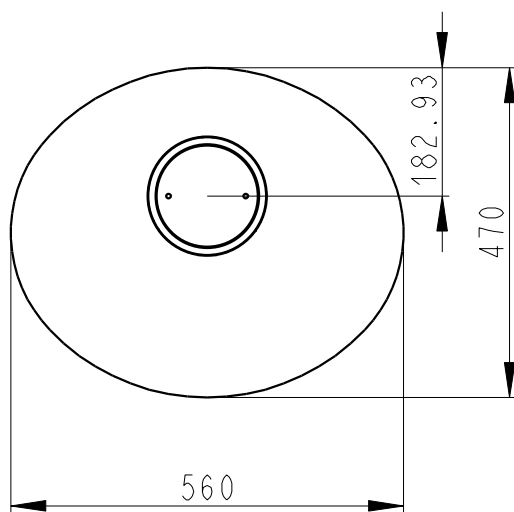

Rozmery v mm; Maße in mm

LUGO PLECH-097A

159 kg

Centralni privod vzduchu
Zentralluftzufuhr
Ø 125mm

PRIMARNI VZDUCH
Primärluft
a/und
SEKUNDARNI VZDUCH
Sekundärluft