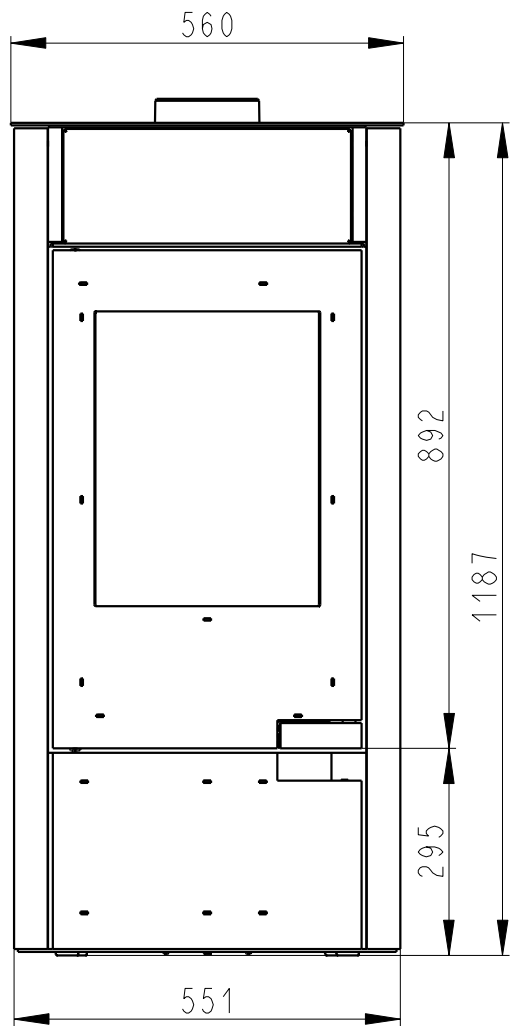

Rozmery v mm; Maße in mm

LUGO PLECH-097A

159 kg

Centralni privod vzduchu
Zentralluftzufuhr
Ø 125mm

PRIMARNI VZDUCH
Primärluft
a/und
SEKUNDARNI VZDUCH
Sekundärluft