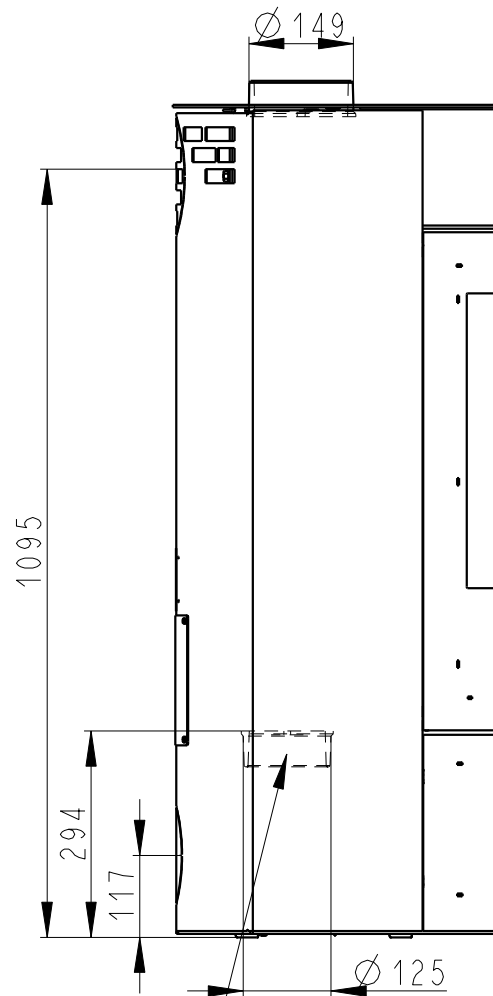

Rozmery v mm; Maße in mm

LUGO PLECH-097A

159 kg

Centralni privod vzduchu
Zentralluftzufuhr
Ø 125mm

PRIMARNI VZDUCH
Primärluft
a/und
SEKUNDARNI VZDUCH
Sekundärluft