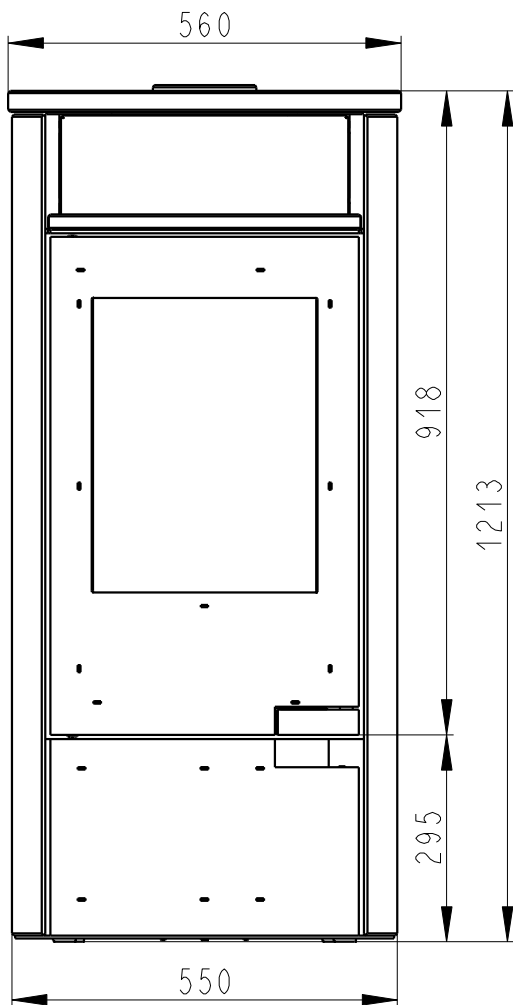

Rozmery v mm; Maße in mm

LUGO PISKOVEC-097A

195 kg

Centralni privod vzduchu
Zentralluftzufuhr
Ø 125mm

PRIMARNI VZDUCH
Primärluft
a/und
SEKUNDARNI VZDUCH
Sekundärluft