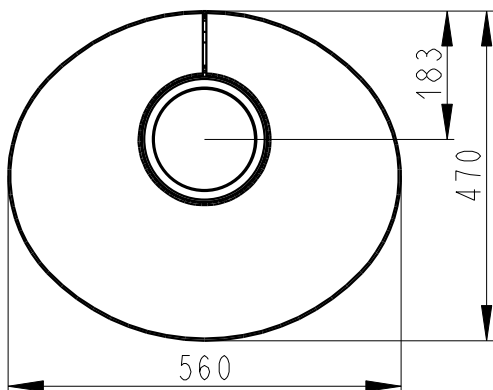

Rozmery v mm; Maße in mm

LUGO PISKOVEC-097A

195 kg

Centralni privod vzduchu
Zentralluftzufuhr
Ø 125mm

PRIMARNI VZDUCH
Primärluft
a/und
SEKUNDARNI VZDUCH
Sekundärluft