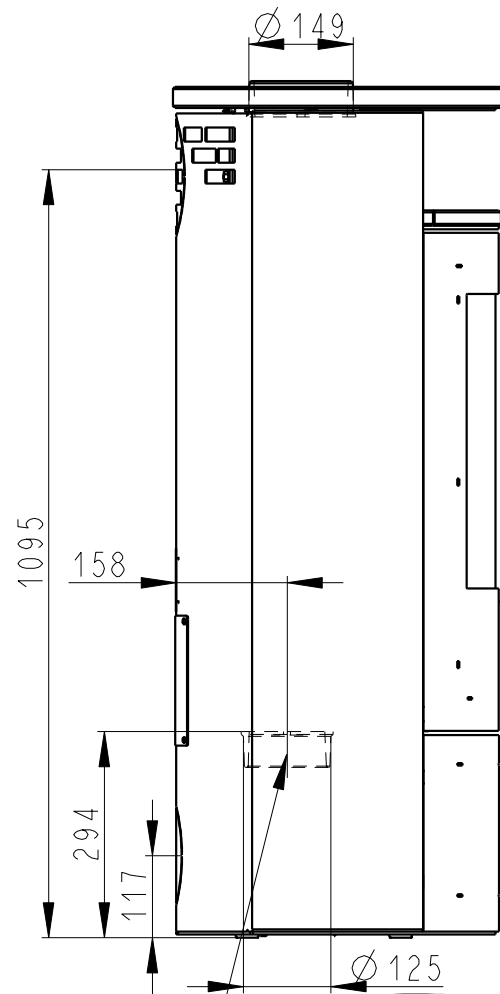

Rozmery v mm; Maße in mm

LUGO PISKOVEC-097A

195 kg

Centralni privod vzduchu
Zentralluftzufuhr
Ø 125mm

PRIMARNI VZDUCH
Primärluft
a/und
SEKUNDARNI VZDUCH
Sekundärluft